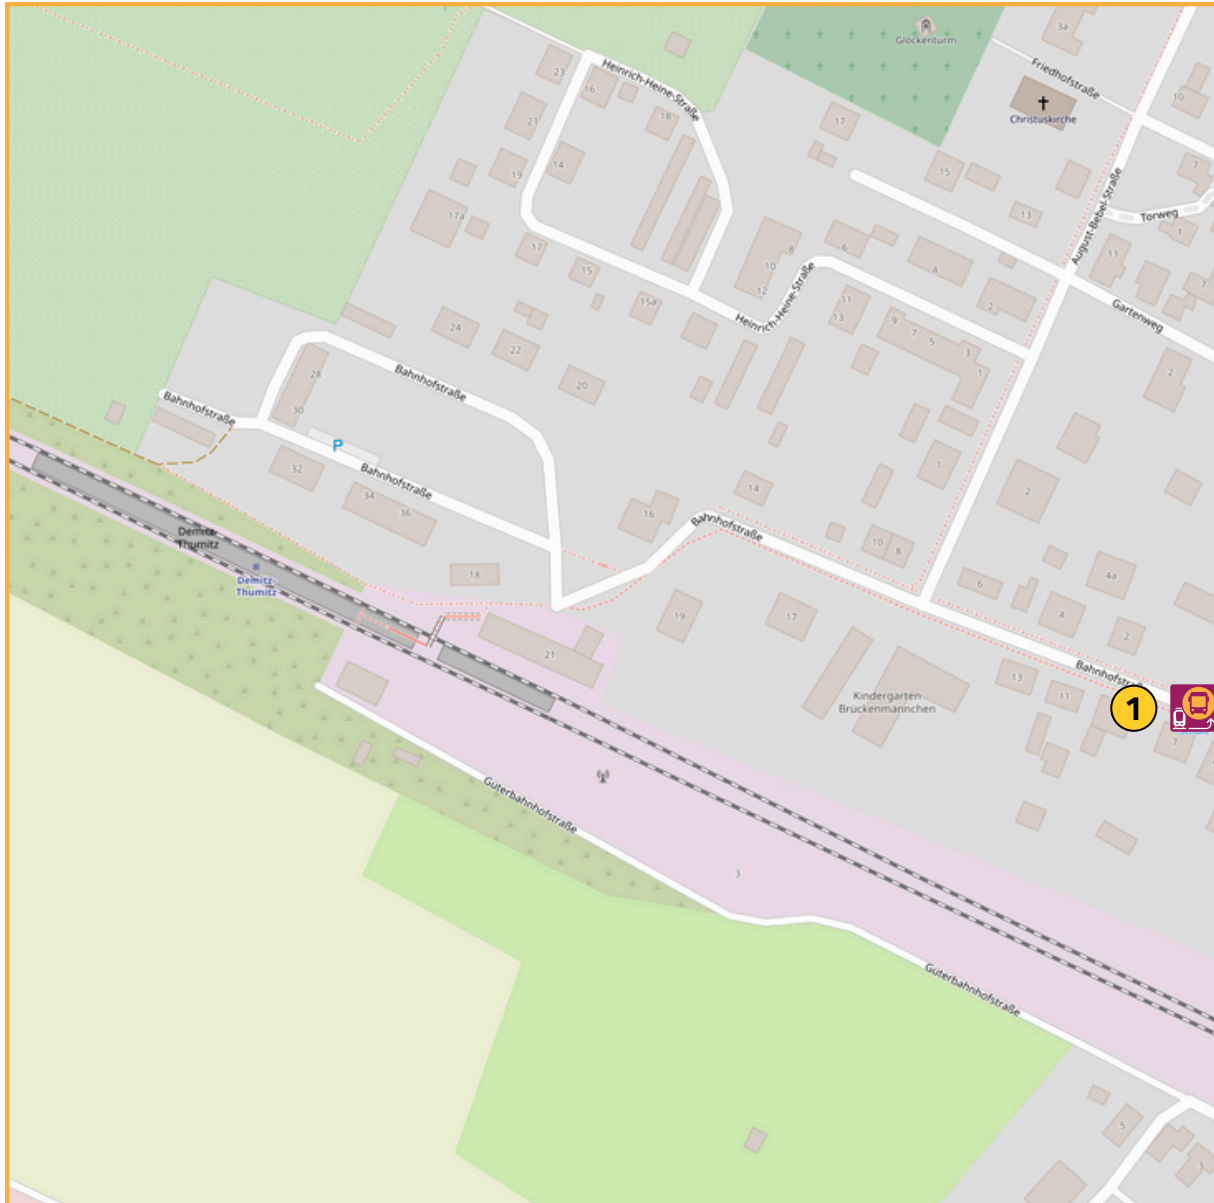

## Lageplan: Demitz-Thumitz

Adresse: Bahnhofstr. 36, 01877 Demitz-Thumitz

### Ersatzverkehrs-Haltestelle

1 Haltestelle "Demitz-Thumitz Schule"

Stand: September 2025 | Alle Angaben ohne Gewähr.

Bildquelle: © OpenStreetMap

Die Länderbahn GmbH DLB, Bahnhofplatz 1, 94234 Viechtach

[www.trilex.de/kontakt](http://www.trilex.de/kontakt)