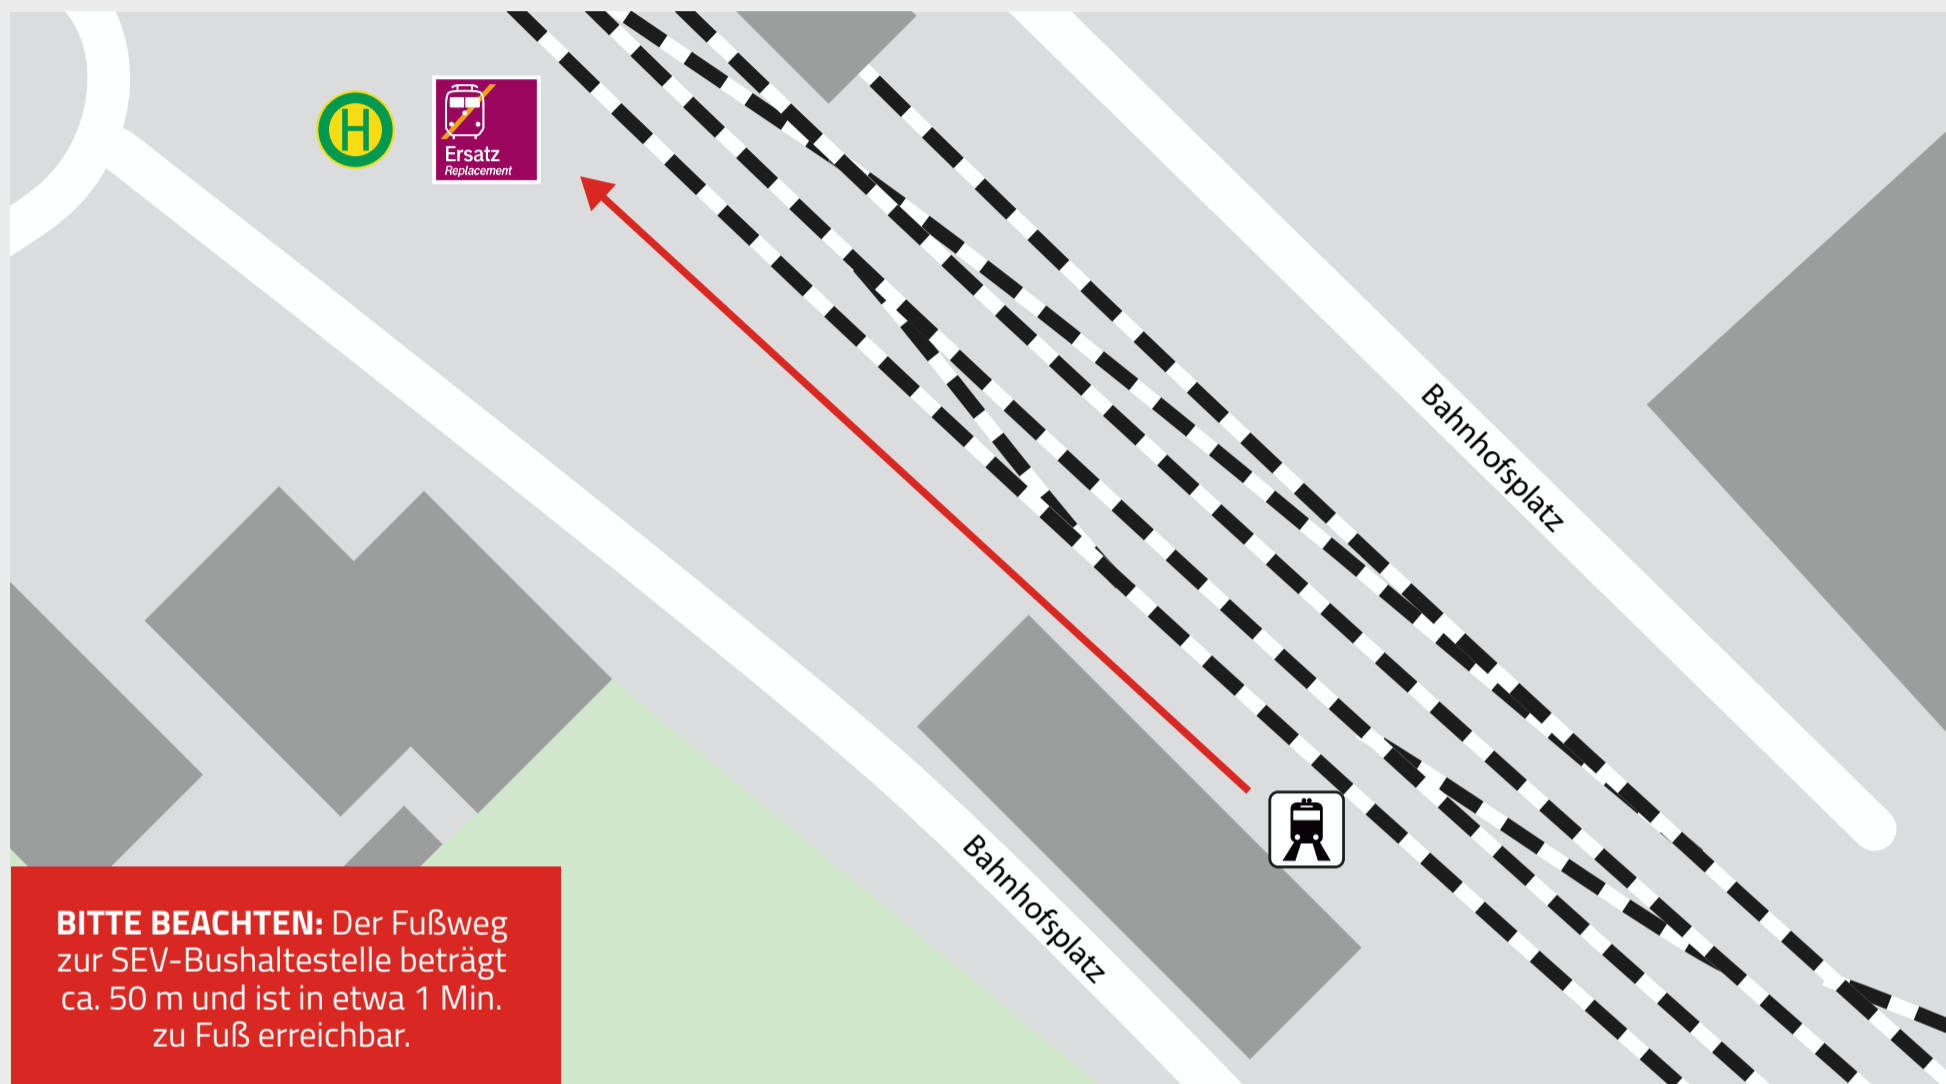

Lageplan:

VIECHTACH Bahnhofplatz 3, 94234 Viechtach

Schienerersatzverkehr mit Bussen (SEV)

Zentraler Omnibusbahnhof (ZOB), Bahnhofplatz Viechtach

- SEV in Richtung Gotteszell

Legende

→ Fußweg zur SEV-Haltestelle

Zug

Bushaltestelle

 **wald**▲**bahn**

DER WEG ZUR BUSHALTESTELLE BEI SCHIENERERSATZVERKEHR (SEV)

Bahnhof Viechtach

waldbahn.de