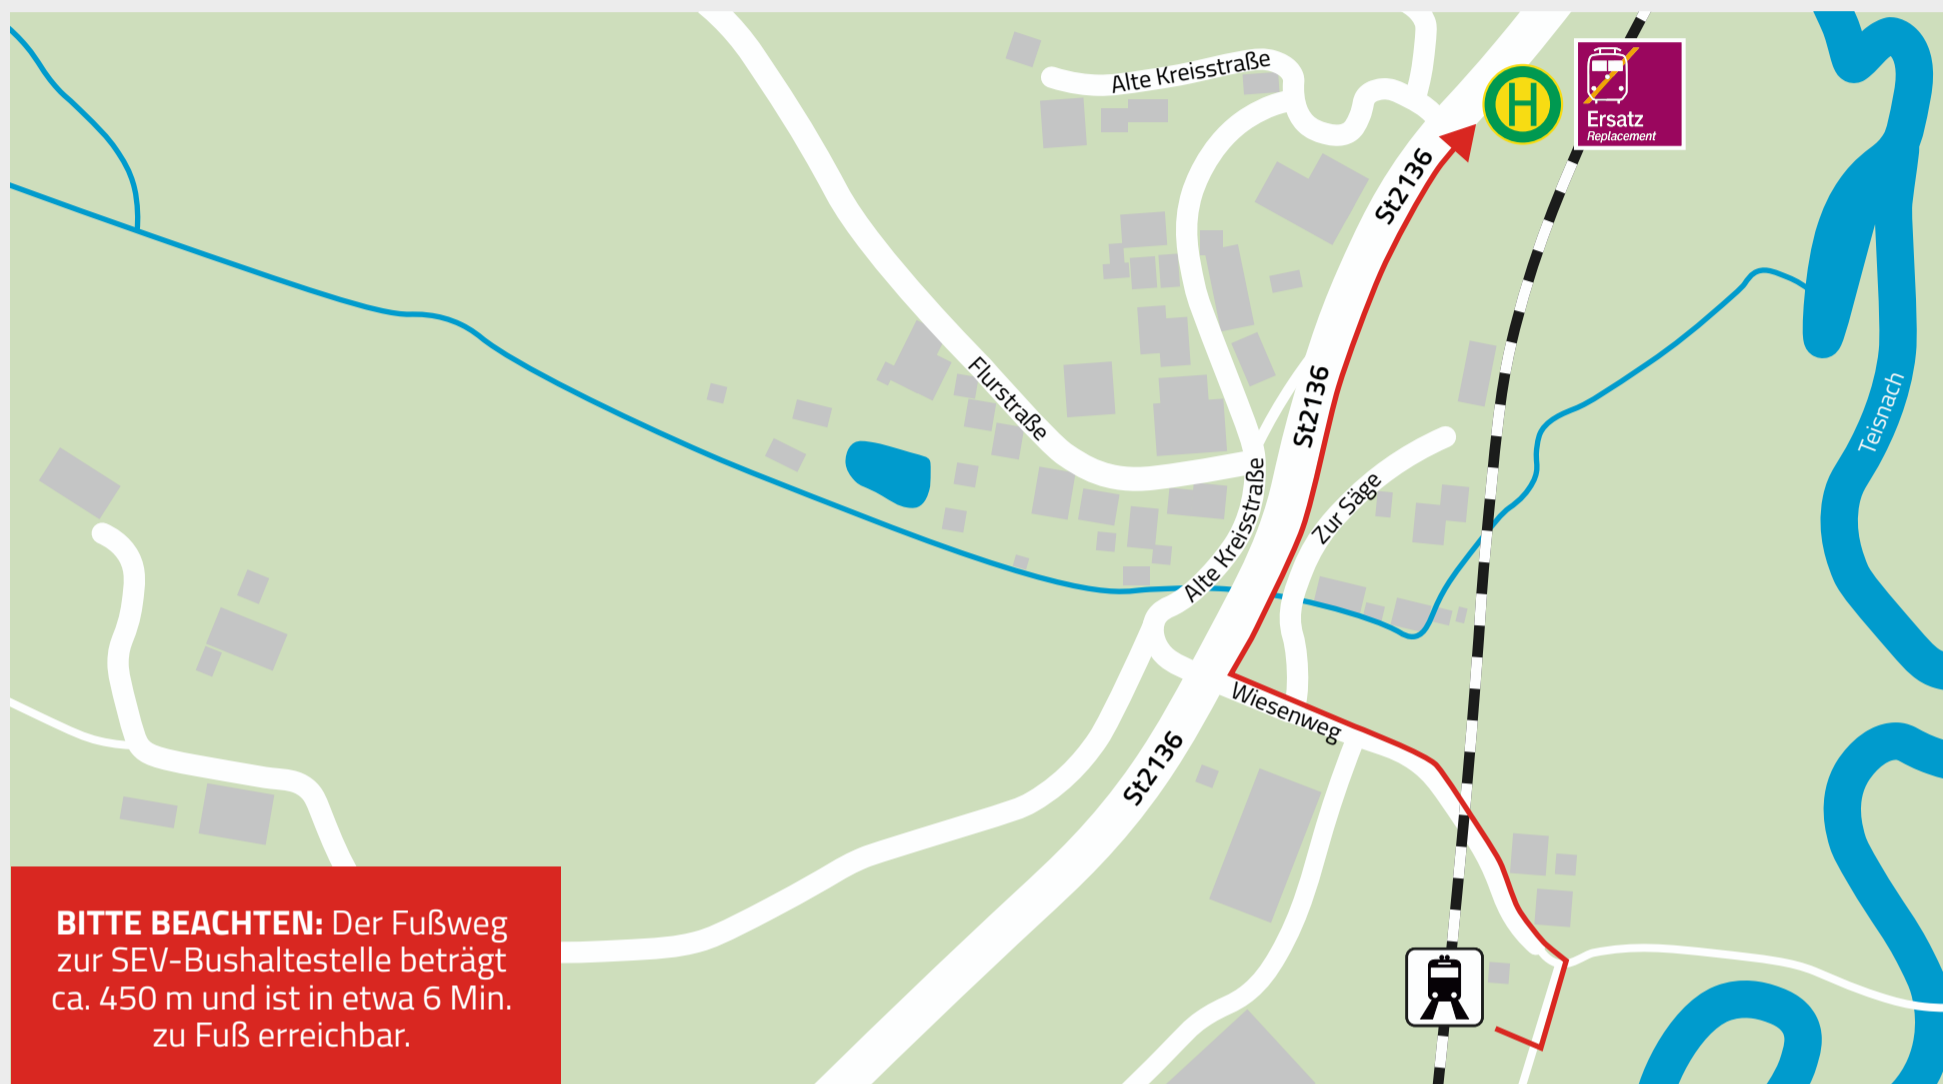

Lageplan:

## TEISNACH ROHDE & SCHWARZ Wiesenweg, 94244 Geiersthal

Schienerersatzverkehr mit Bussen (SEV)

Bushaltestelle St2136, Geiersthal

- SEV in Richtung Viechtach
- SEV in Richtung Gotteszell

### Legende

→ Fußweg zur SEV-Haltestelle

Zug

Bushaltestelle

 **wald**▲**bahn**

# DER WEG ZUR BUSHALTESTELLE BEI SCHIENERERSATZVERKEHR (SEV)