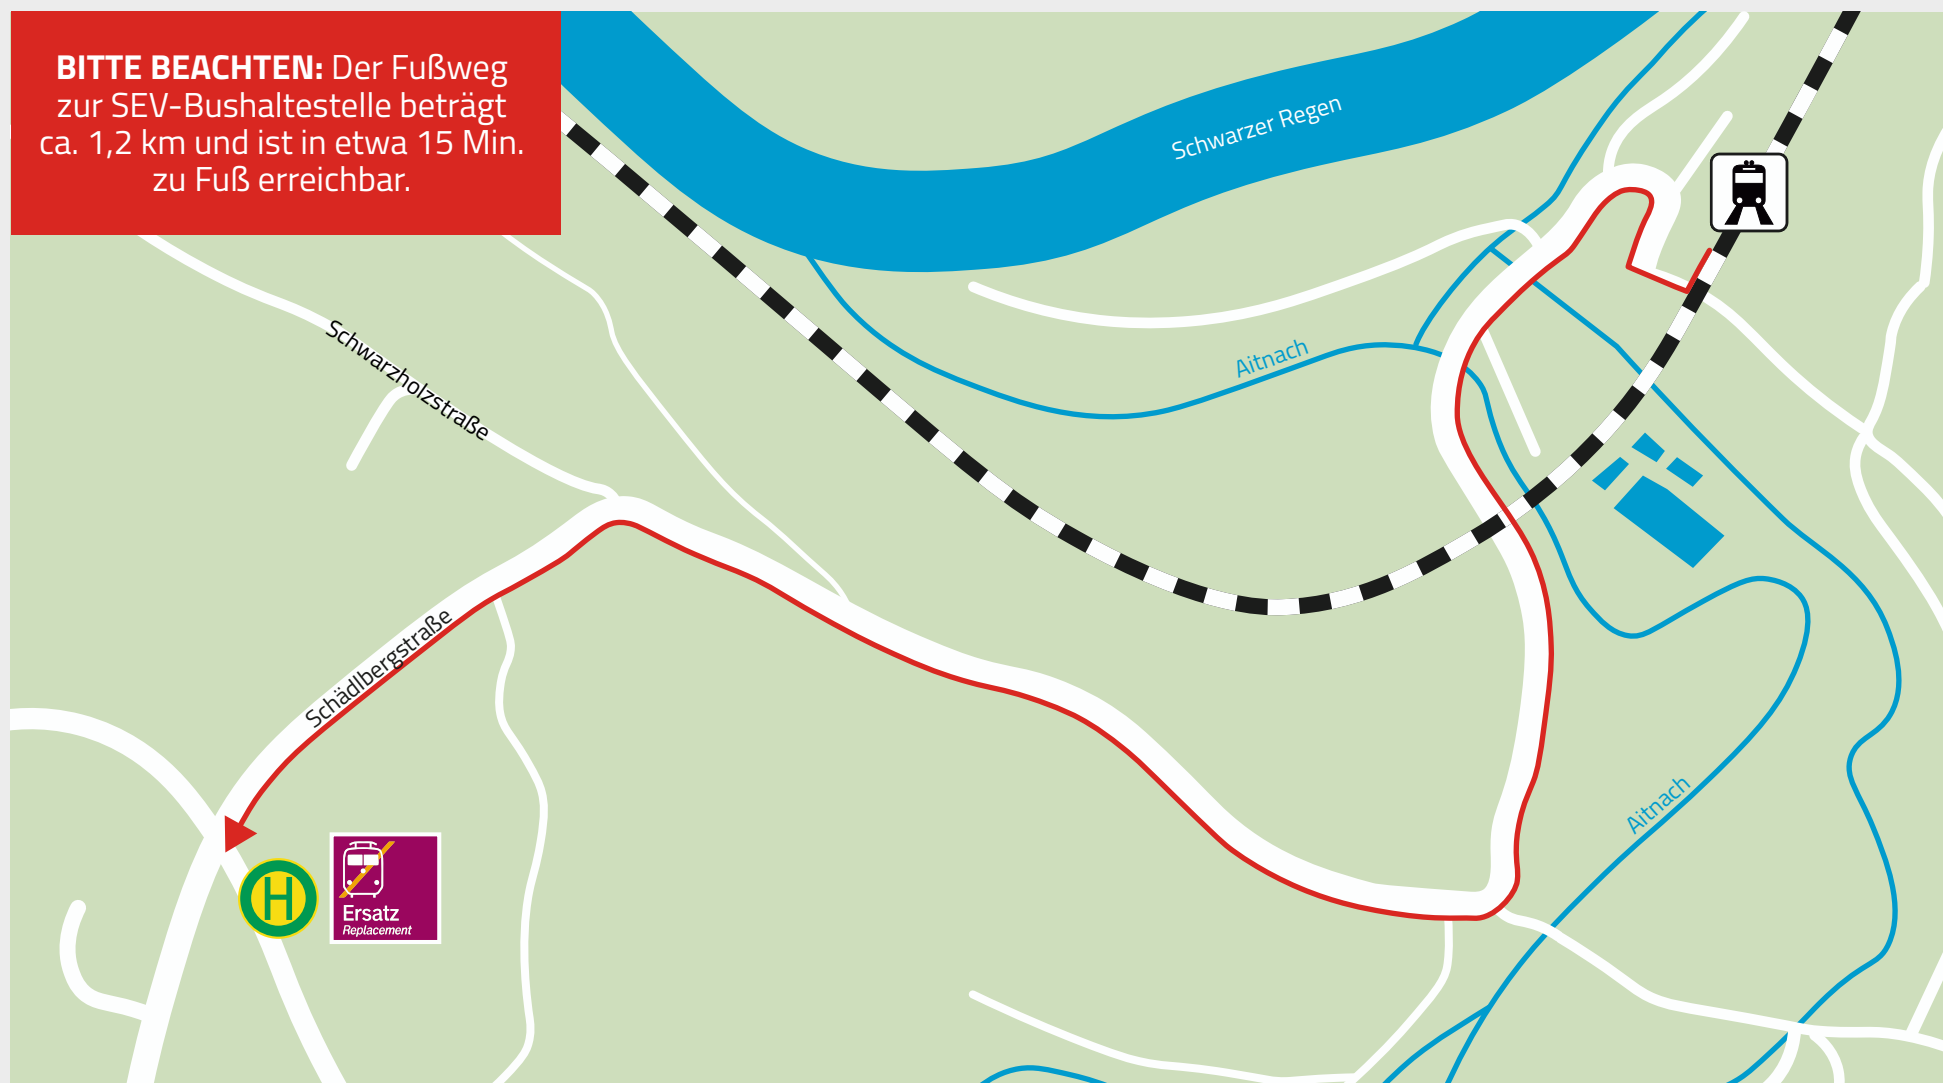

Lageplan:

SCHNITZMÜHLE Schnitzmühle 1, 94234 Viechtach

Schienenersatzverkehr mit Bussen (SEV)

Bushaltestelle Kreuzung Nußbergerstraße/Schädlbergstraße, Viechtach

- SEV in Richtung Viechtach
- SEV in Richtung Gotteszell

Legende

→ Fußweg zur SEV-Haltestelle

Zug

Bushaltestelle

 **wald**▲**bahn**

DER WEG ZUR BUSHALTESTELLE BEI SCHIENENERSATZVERKEHR (SEV)

Bahnhof Schnitzmühle

waldbahn.de