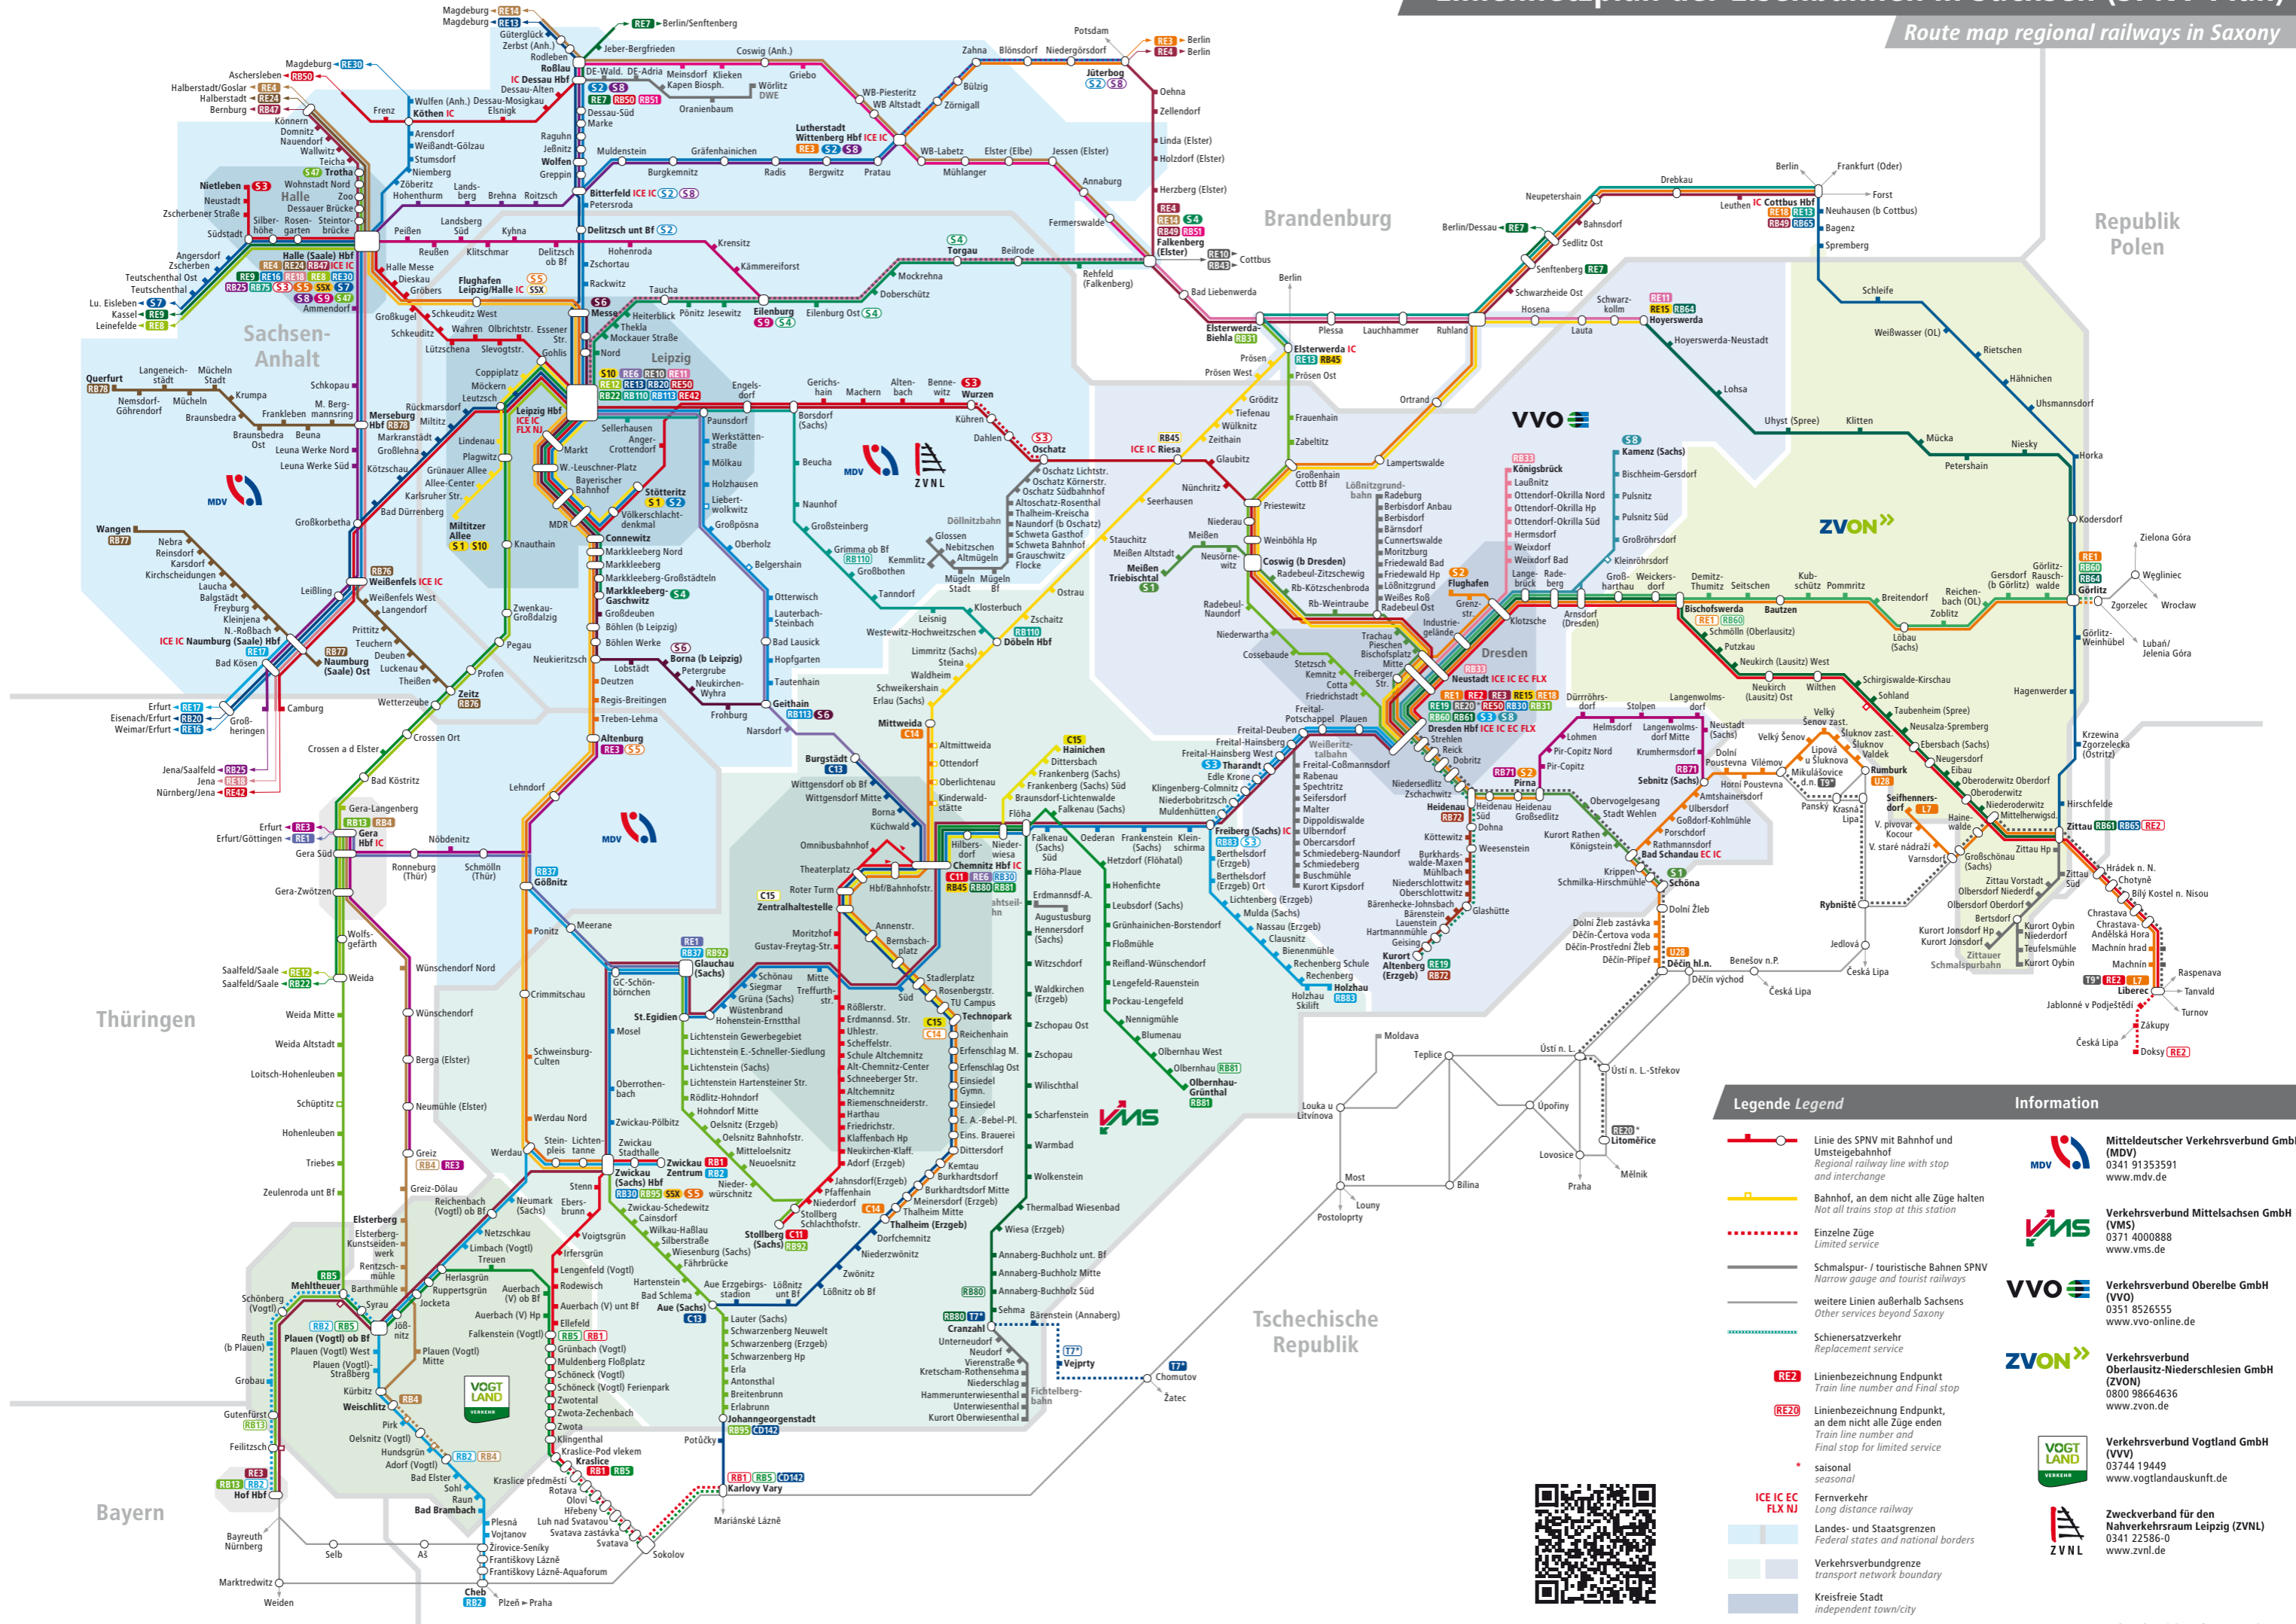

# Linienetzplan der Eisenbahnen in Sachsen (SPNV-Plan)

Route map regional railways in Saxony

### Legende Legend

- Linie des SPNV mit Bahnhof und Umsteigebahnhof  
Regional railway line with stop and interchange
- Bahnhof, an dem nicht alle Züge halten  
Not all trains stop at this station
- Einzelne Züge  
Limited service
- Schmalspur- / touristische Bahnen SPNV  
Narrow gauge and tourist railways
- weitere Linien außerhalb Sachsens  
Other services beyond Saxony
- Schienersatzverkehr  
Replacement service
- Linienbezeichnung Endpunkt  
Train line number and Final stop
- Linienbezeichnung Endpunkt, an dem nicht alle Züge enden  
Final stop for limited service
- saisonal  
seasonal
- Fernverkehr  
Long distance railway
- Landes- und Staatsgrenzen  
Federal states and national borders
- Verkehrsverbundgrenze  
transport network boundary
- Kreisfreie Stadt  
independent town/city