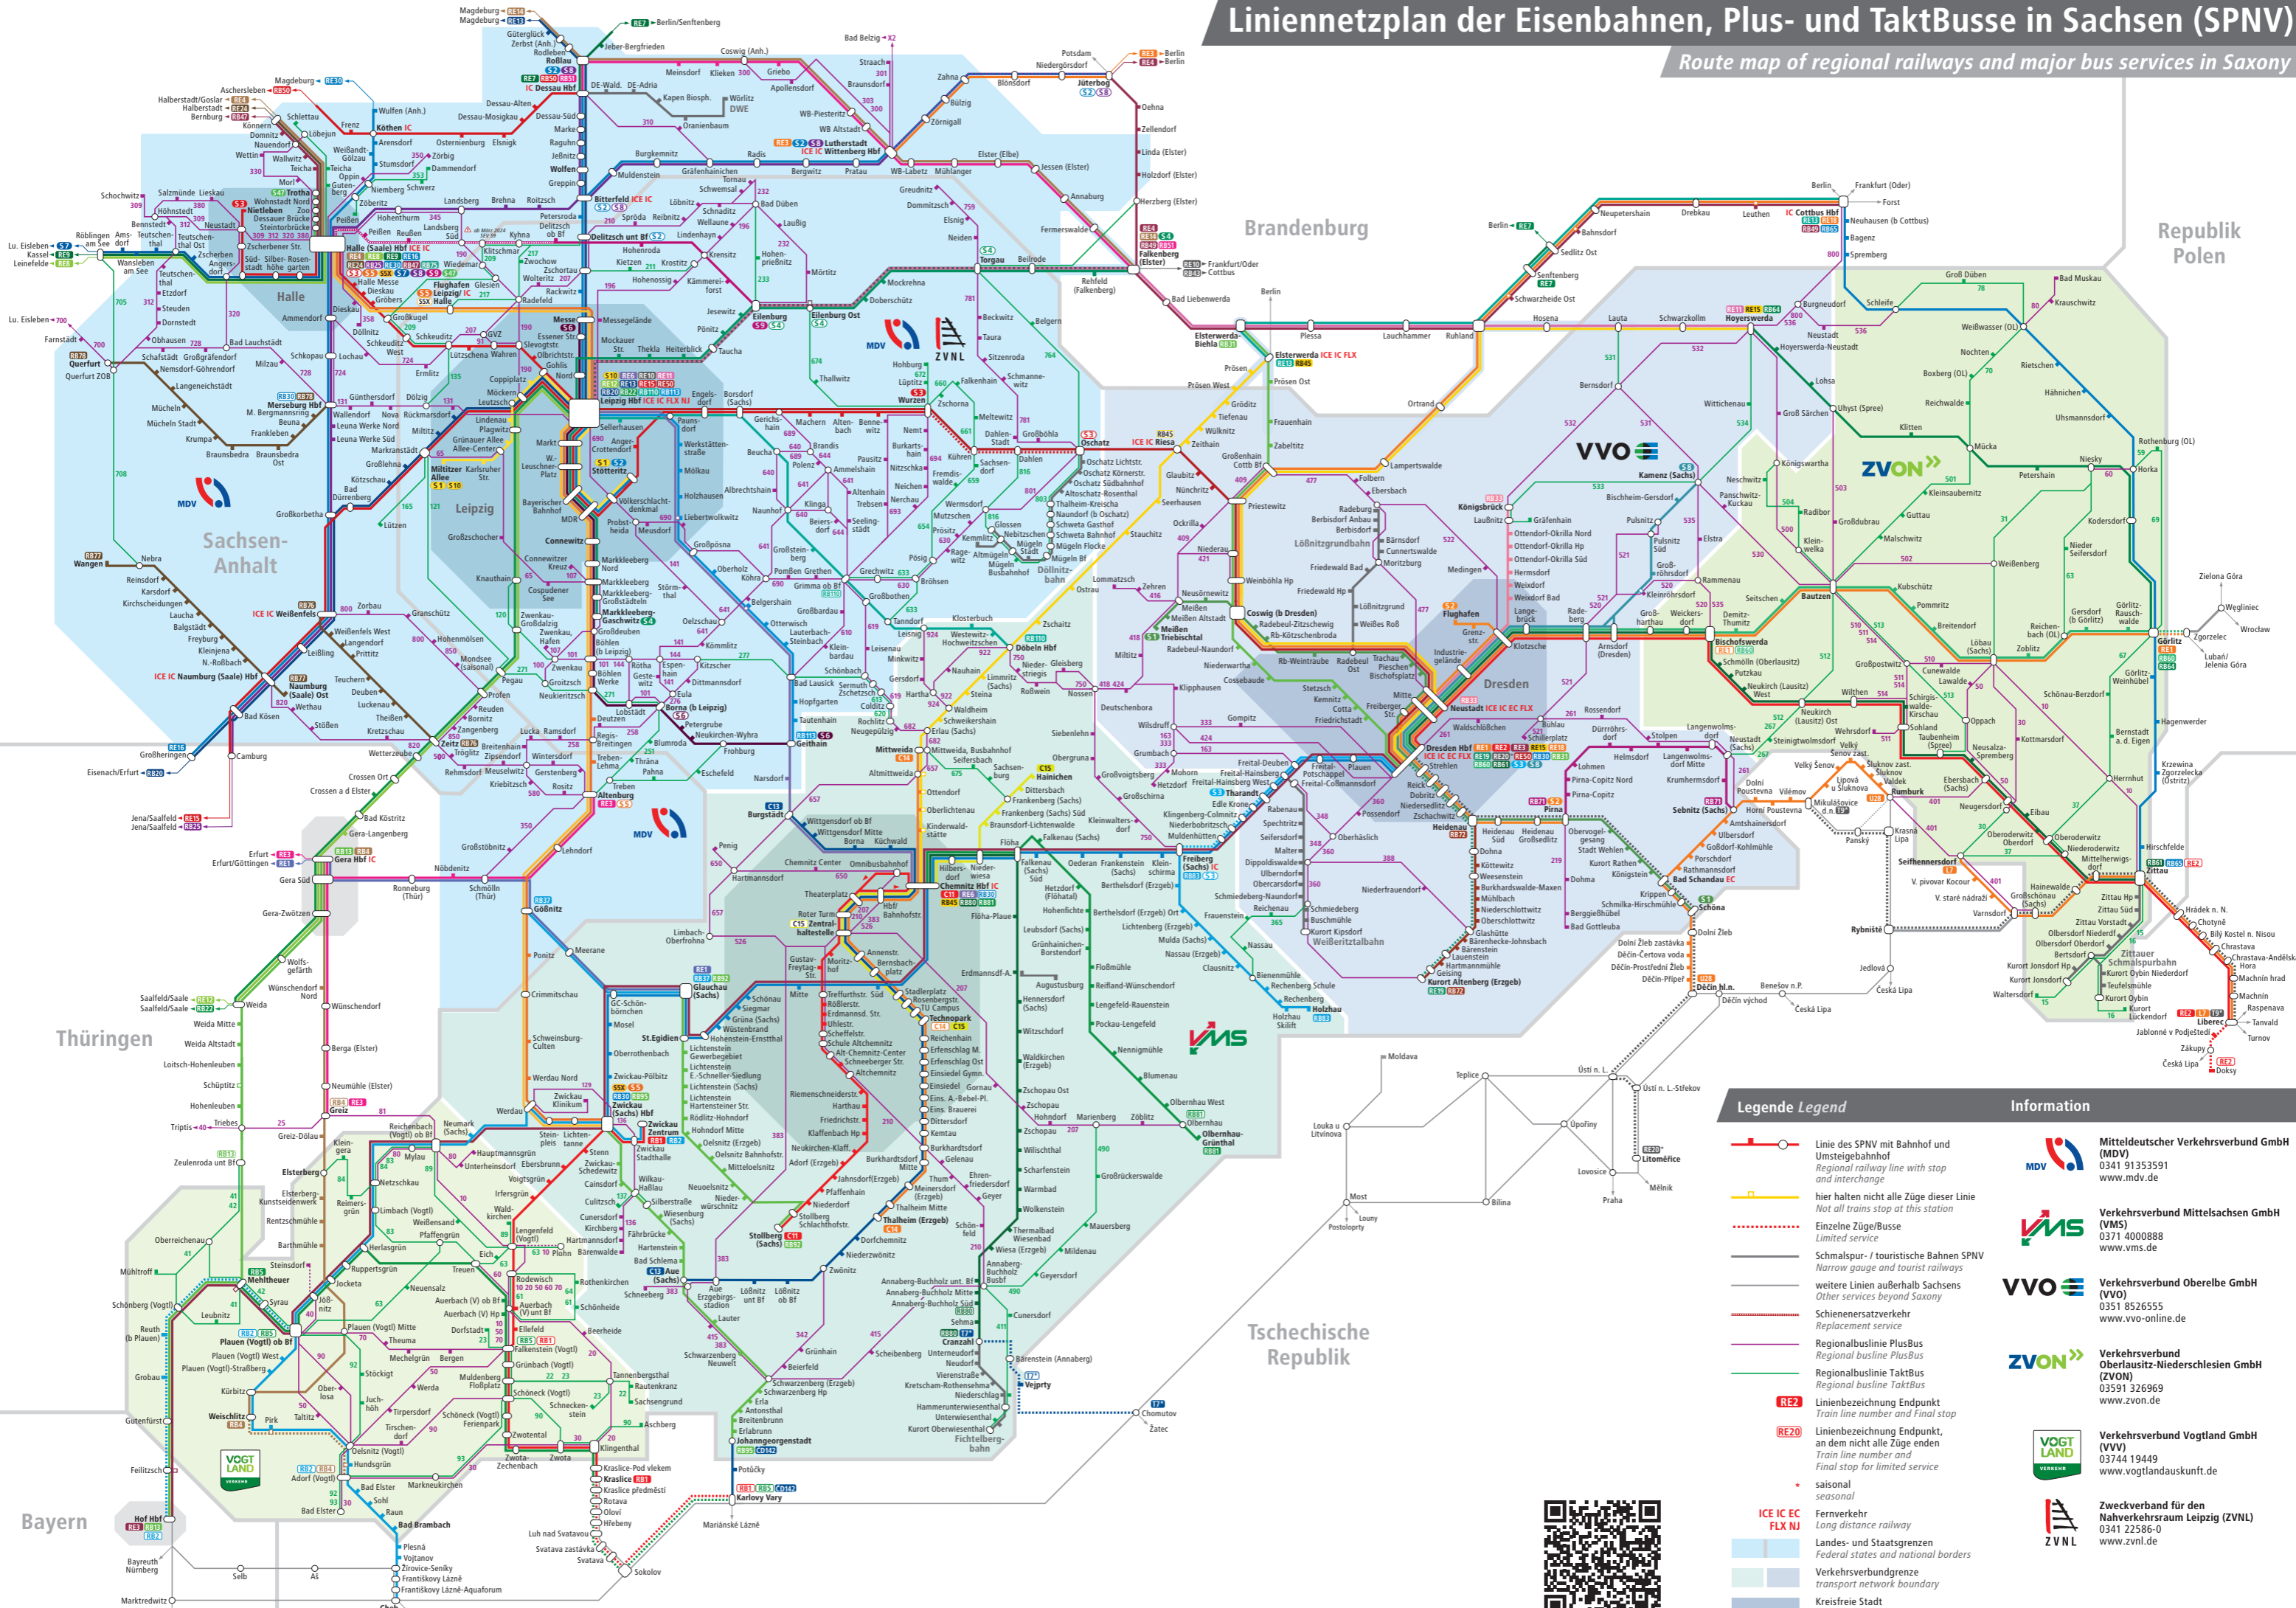

Linienetzplan der Eisenbahnen, Plus- und TaktBusse in Sachsen (SPNV)

Route map of regional railways and major bus services in Saxony

Legende Legend

- Line des SPNV mit Bahnhof und Umsteigebahnhof (MDV) - Regional railway line with stop and interchange
- hier halten nicht alle Züge dieser Linie (VMS) - Not all trains stop at this station
- Einzelne Züge/Busse (VVO) - Limited service
- Schmalspur- / touristische Bahnen SPNV (VVO) - Narrow gauge and tourist railways
- weitere Linien außerhalb Sachsens (VVO) - Other services beyond Saxony
- Schienerersatzverkehr (VVO) - Replacement service
- Regionalbuslinie PlusBus (ZVON) - Regional busline PlusBus
- Regionalbuslinie TaktBus (ZVON) - Regional busline TaktBus
- Linienbezeichnung Endpunkt (MDV) - Train line number and Final stop
- Linienbezeichnung Endpunkt, an dem nicht alle Züge enden (VVO) - Train line number and Final stop for limited service
- seasonal
- ICE IC EC FLX NJ - Fernverkehr / Long distance railway
- Landes- und Staatsgrenzen (VVO) - Federal states and national borders
- Verkehrsverbundgrenze (VVO) - transport network boundary
- Kreisfreie Stadt (VVO) - independent town/city

Information

- MDV** - Mitteldeutscher Verkehrsverbund GmbH (MDV) 0341 91353591 www.mdv.de
- VMS** - Verkehrsverbund Mittelsachsen GmbH (VMS) 0371 4000888 www.vms.de
- VVO** - Verkehrsverbund Oberelbe GmbH (VVO) 0351 8526555 www.vvo-online.de
- ZVON** - Verkehrsverbund Oberlausitz-Niederschlesien GmbH (ZVON) 03591 326969 www.zvon.de
- VOGT LAND** - Verkehrsverbund Vogtland GmbH (VVO) 03744 19449 www.vogtlandauskunft.de
- ZVNL** - Zweckverband für den Nahverkehrsraum Leipzig (ZVNL) 0341 22586-0 www.zvnl.de