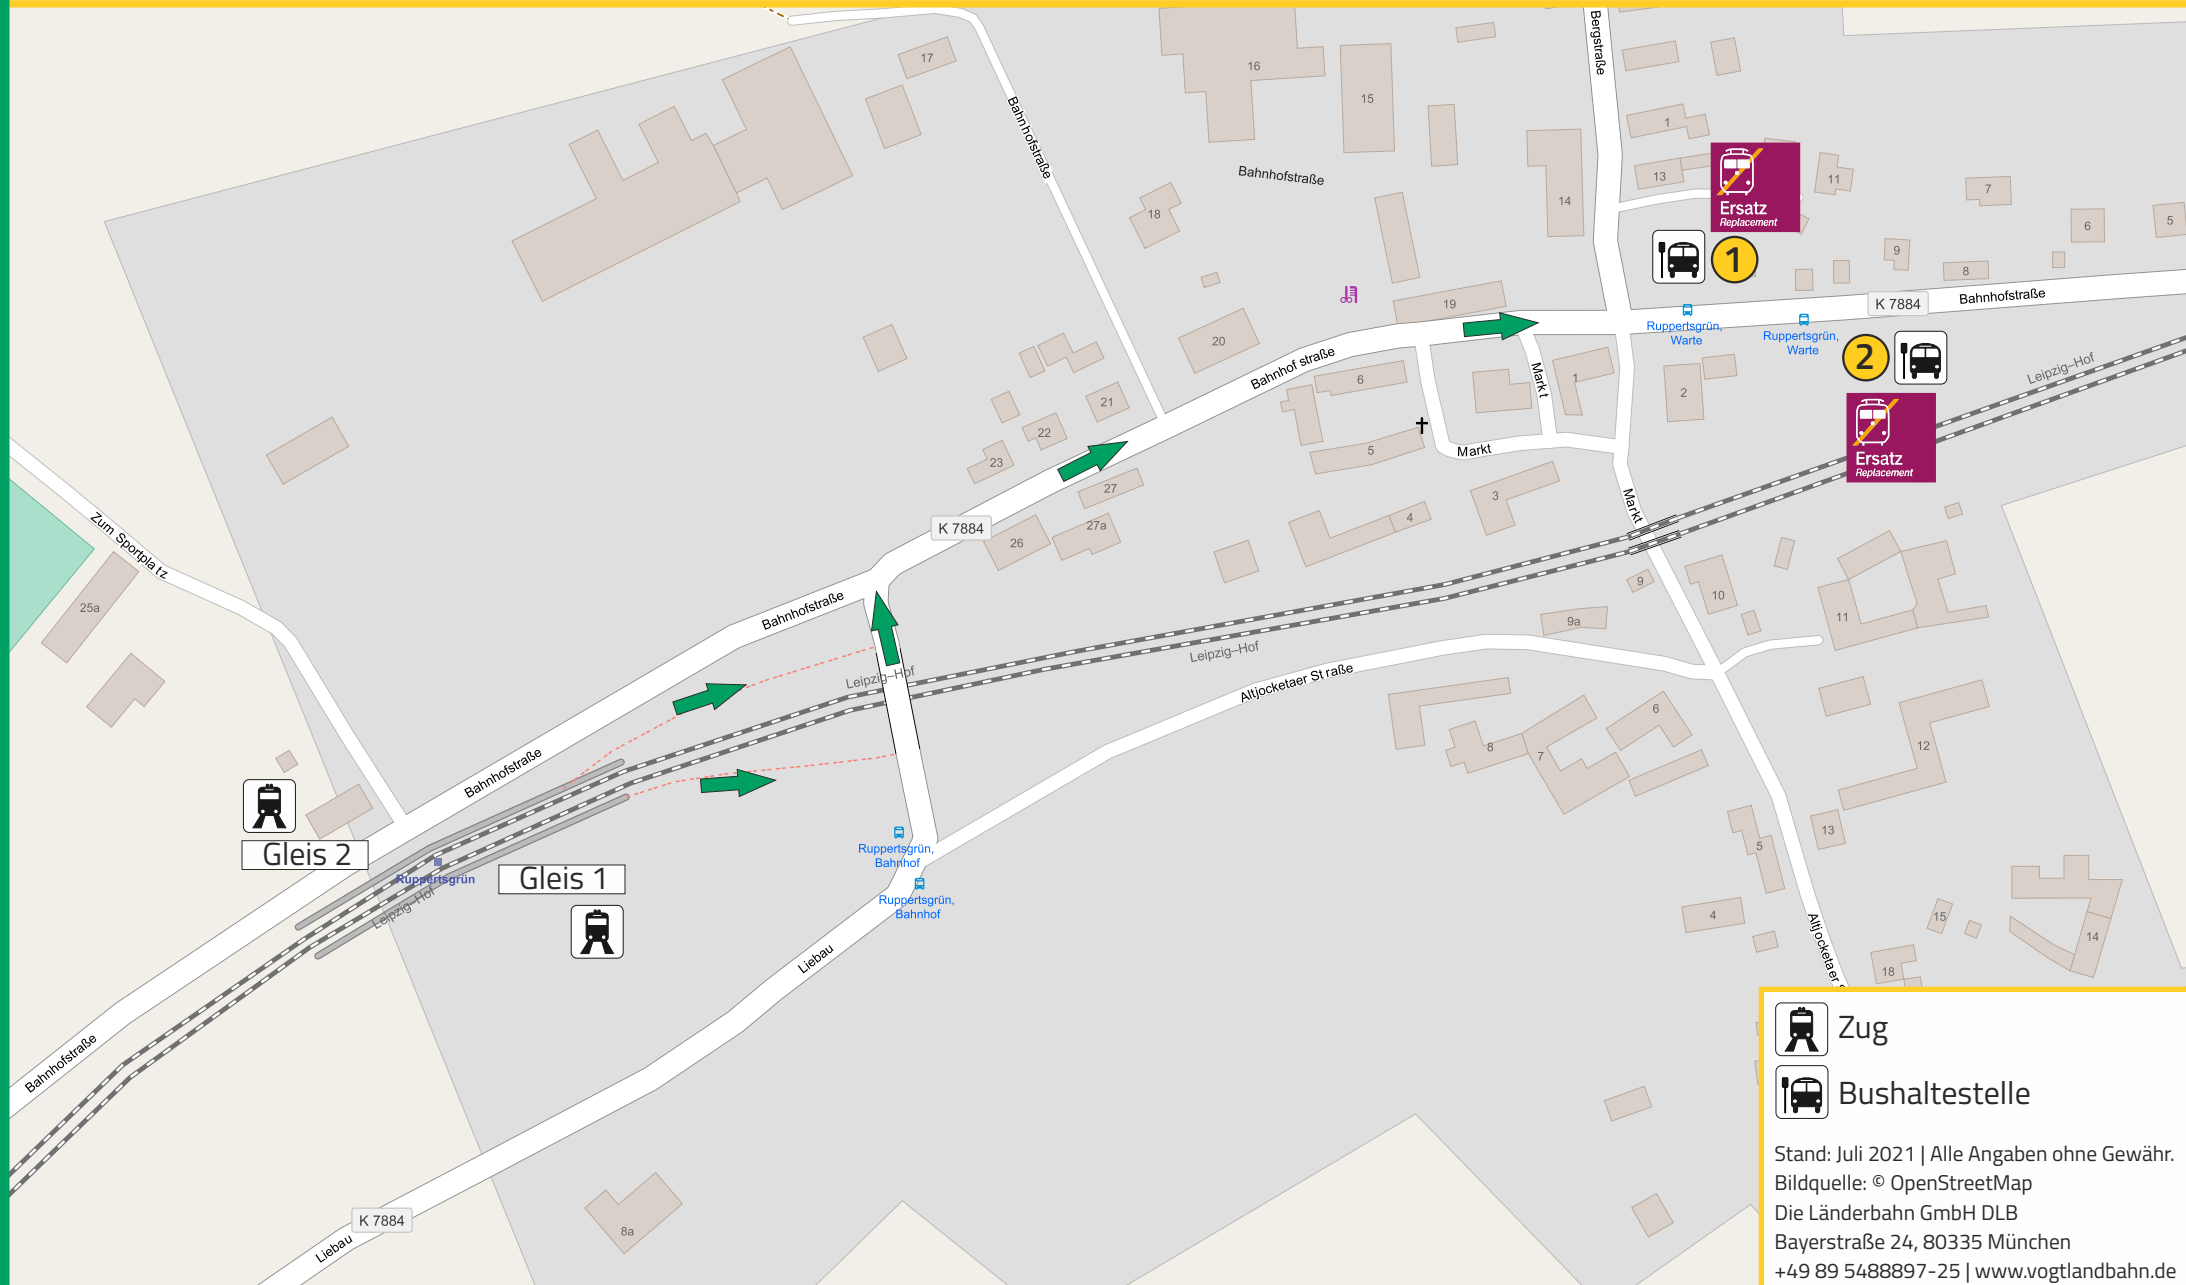

Lageplan: RUPPERTSGRÜN Bahnhofstr. 25, 08543 Pöhl

SEV-Haltestelle: Bus-Haltestelle Warte: „1“ in Richtung Plauen, „2“ in Richtung Reichenbach

Ihr Weg zum Schienenersatzverkehr (SEV)

Zug

Bushaltestelle

Stand: Juli 2021 | Alle Angaben ohne Gewähr.
Bildquelle: © OpenStreetMap
Die Länderbahn GmbH DLB
Bayerstraße 24, 80335 München
+49 89 5488897-25 | www.vogtlandbahn.de