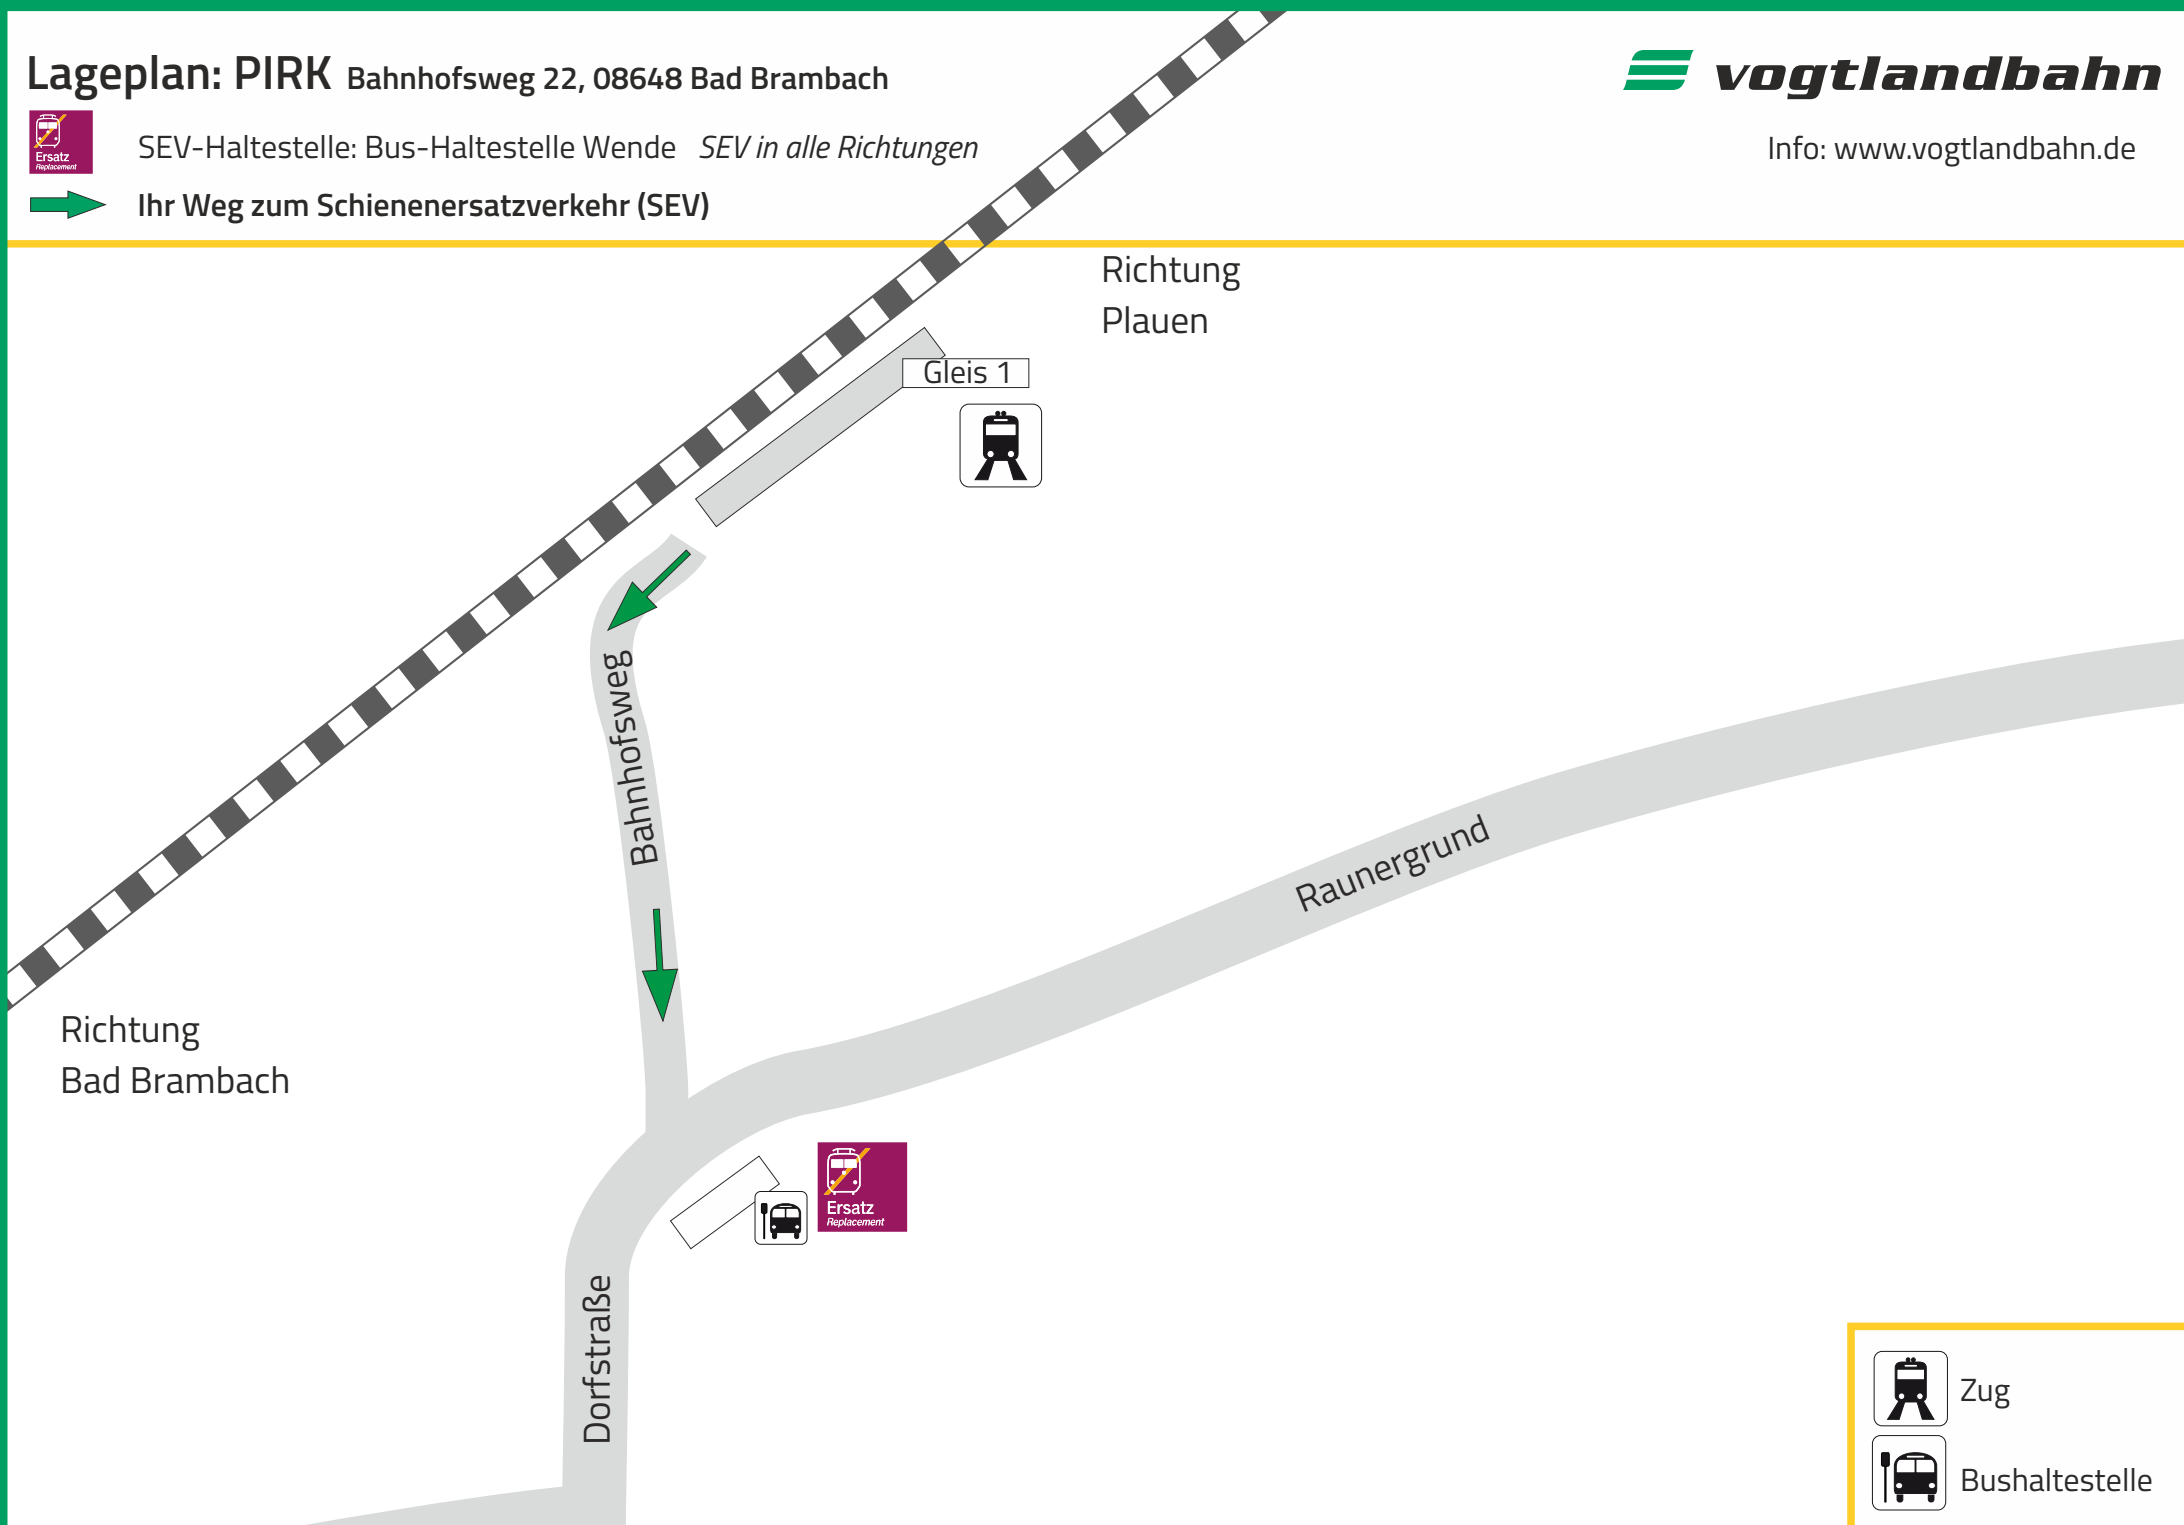

Lageplan: PIRK Bahnhofsweg 22, 08648 Bad Brambach

SEV-Haltestelle: Bus-Haltestelle Wende *SEV in alle Richtungen*

Ihr Weg zum Schienenersatzverkehr (SEV)

Richtung
Plauen

Gleis 1

Bahnhofsweg

Raunergrund

Richtung
Bad Brambach

Dorfstraße

Zug

Bushaltestelle