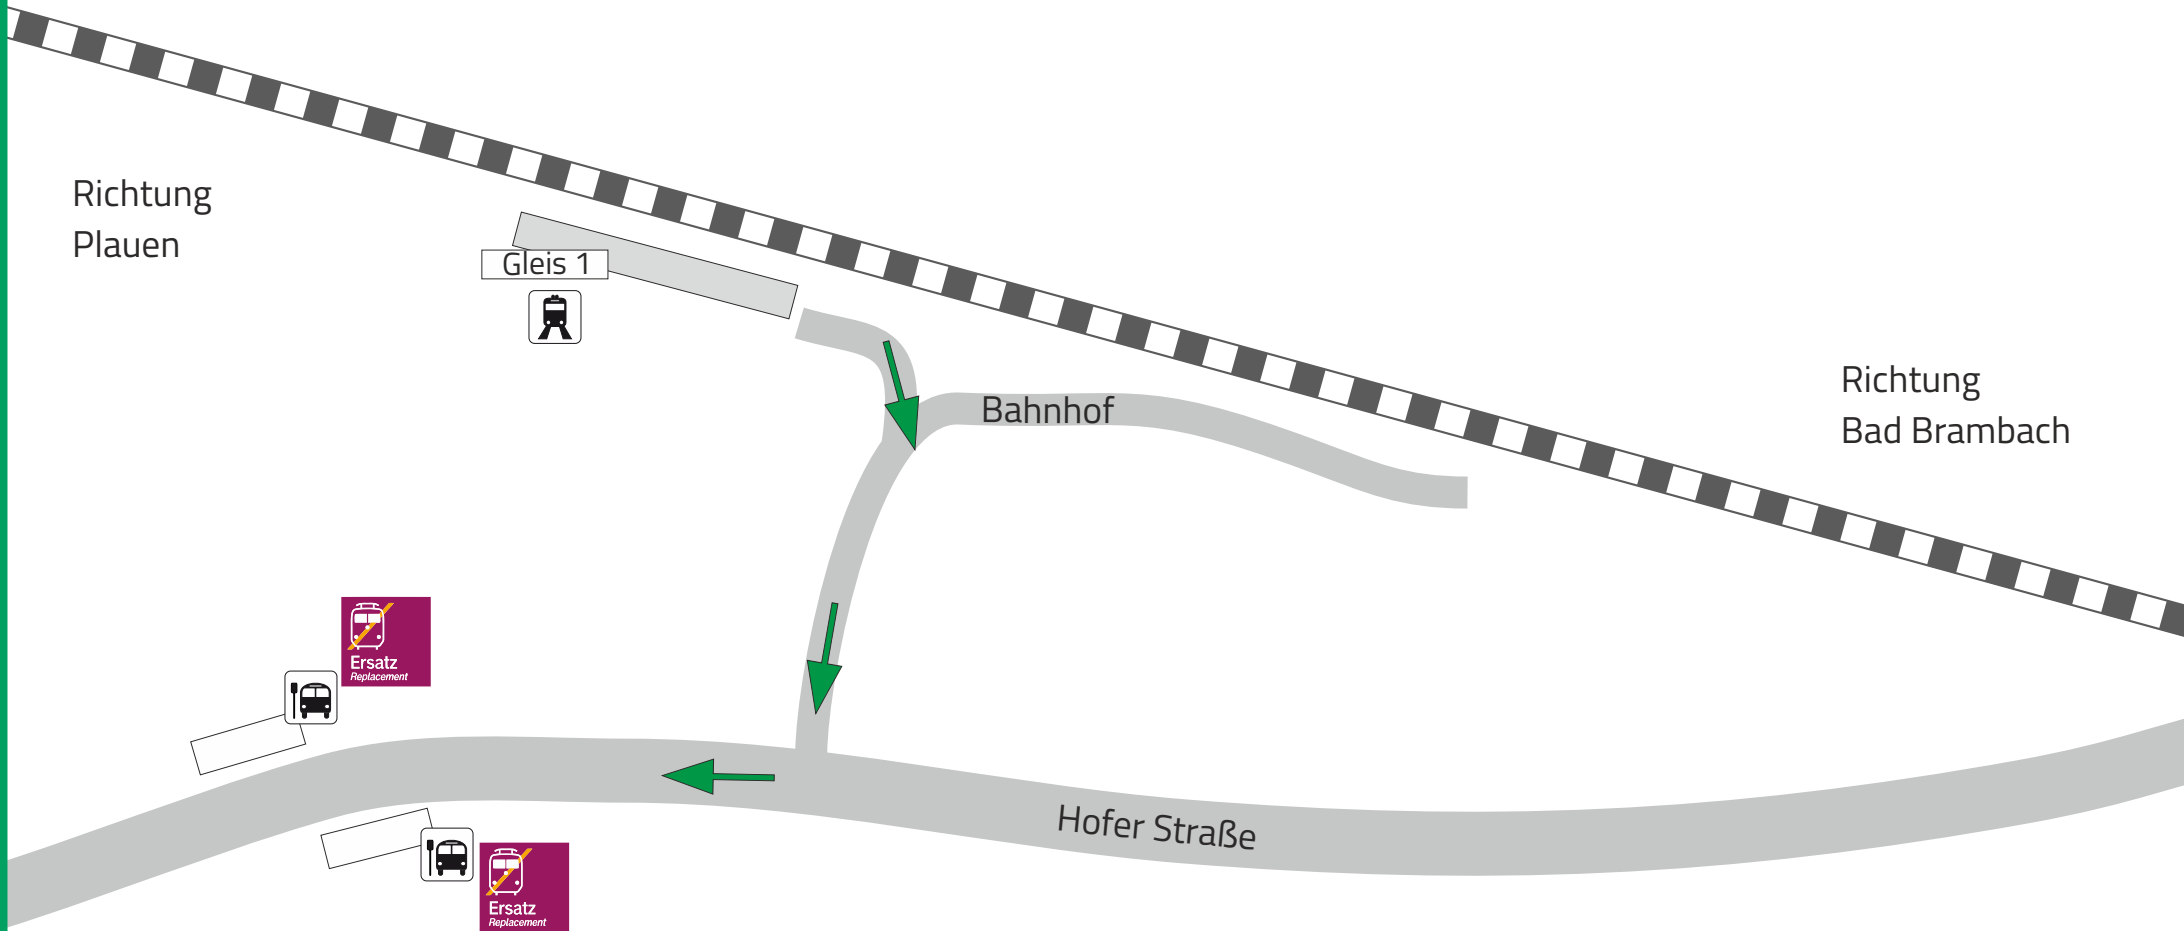

Lageplan: PIRK Hauptstr. 38, 08538 Burgstein

SEV-Haltestelle: Bus-Haltestelle Bahnhof *SEV in alle Richtungen*

Ihr Weg zum Schienenersatzverkehr (SEV)

Zug

Bushaltestelle