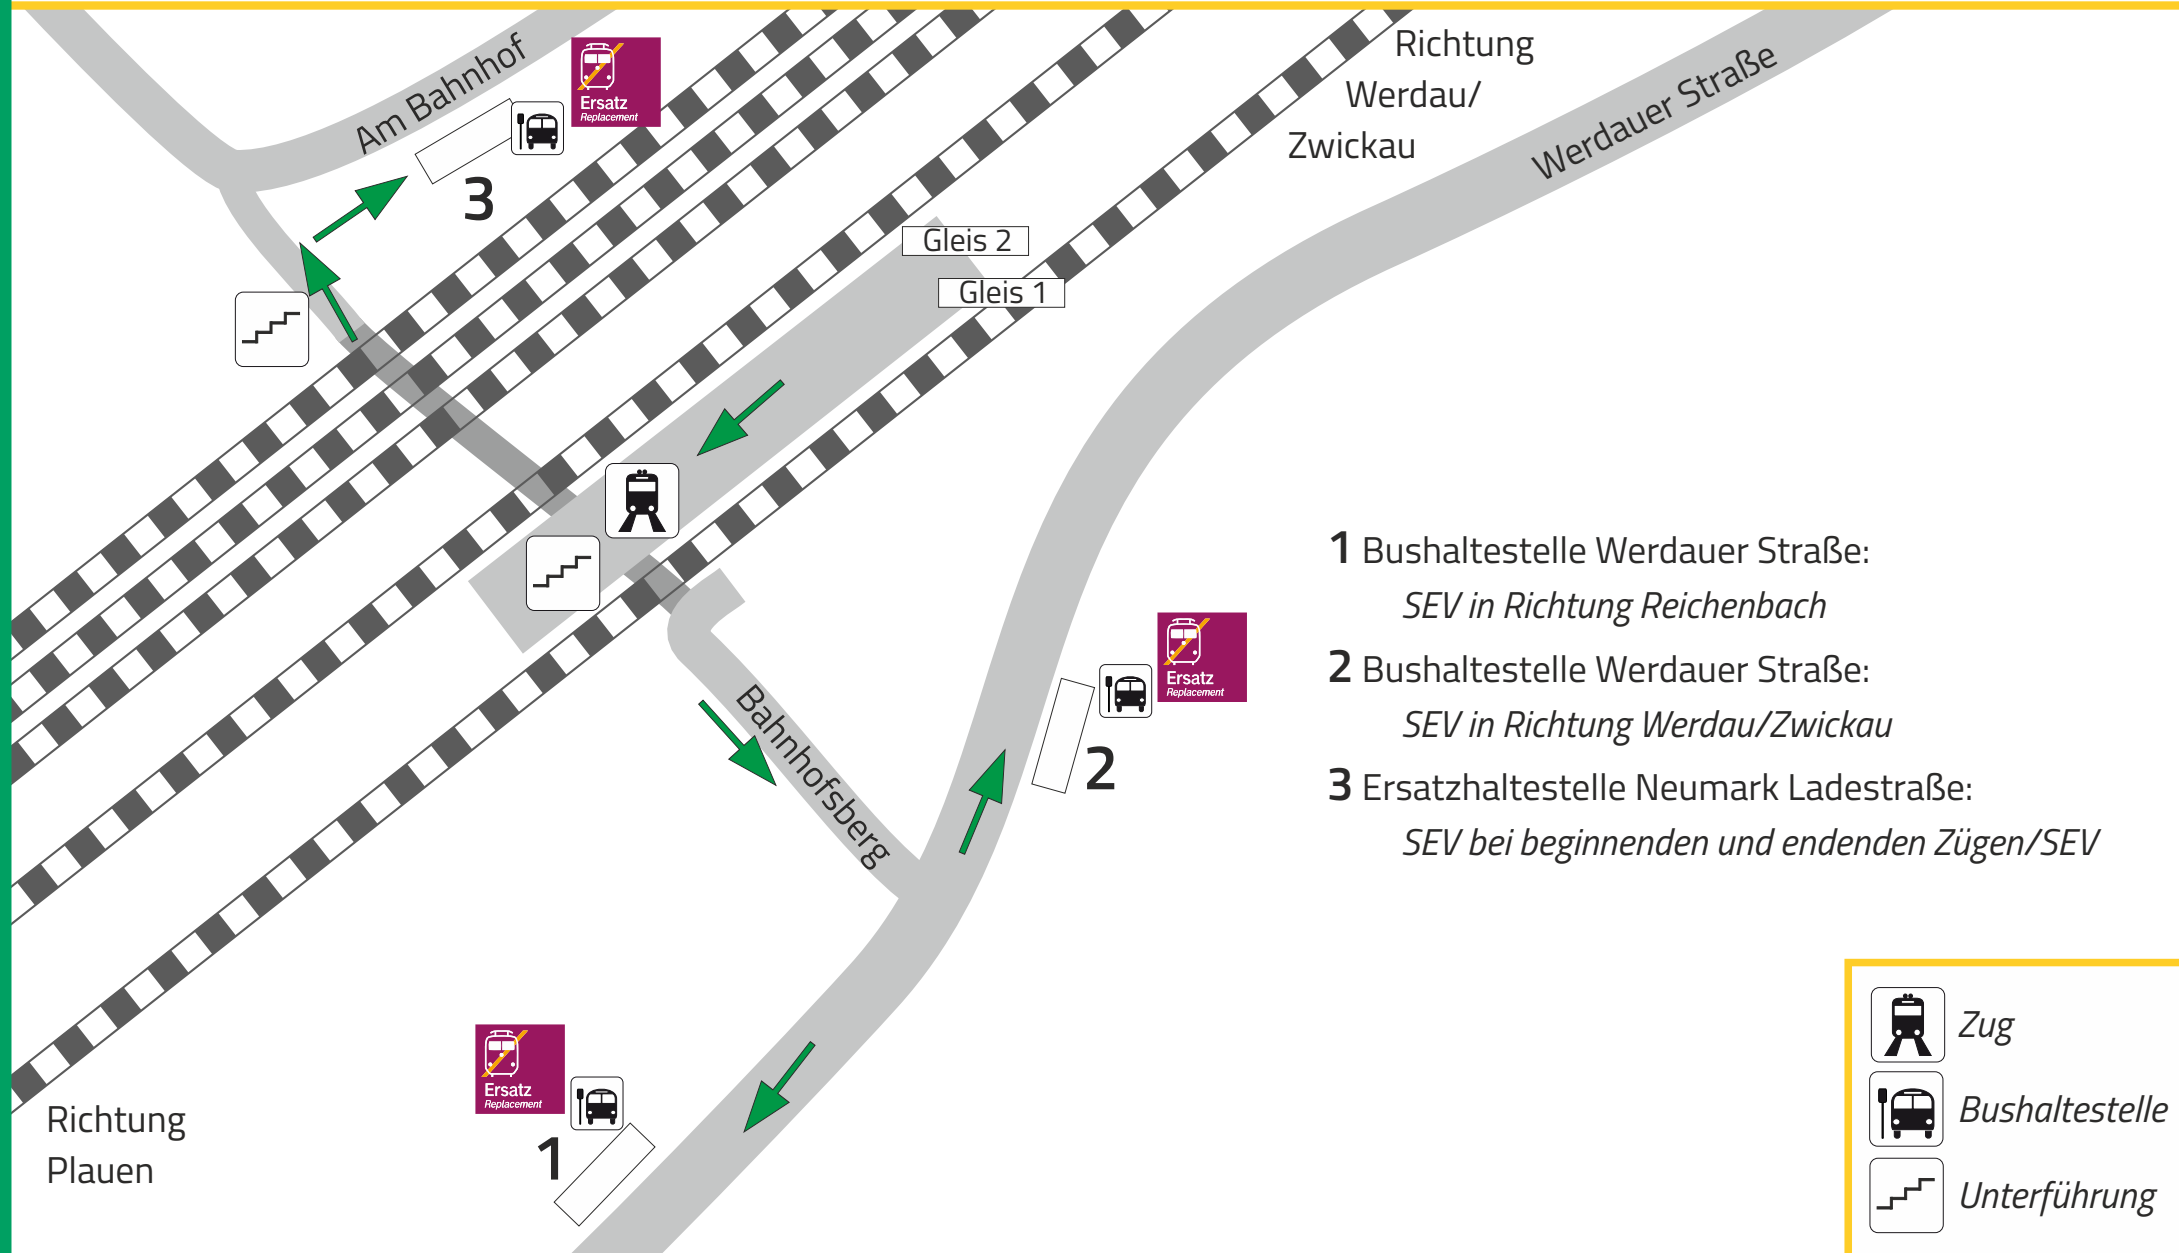

# Lageplan: NEUMARK Am Bahnhofsberg 6, 08496 Neumark

SEV-Haltestelle: 1, 2 Bushaltestelle Werdauer Straße *SEV in Richtung Reichenbach/Werdau/Zwickau*  
3 Ersatz-Haltestelle Neumark Ladestraße *SEV bei endenden/beginnenden Zügen*

 Ihr Weg zum Schienenersatzverkehr (SEV)

- 1 Bushaltestelle Werdauer Straße:  
*SEV in Richtung Reichenbach*
- 2 Bushaltestelle Werdauer Straße:  
*SEV in Richtung Werdau/Zwickau*
- 3 Ersatzhaltestelle Neumark Ladestraße:  
*SEV bei beginnenden und endenden Zügen/SEV*

-  Zug
-  Bushaltestelle
-  Unterführung