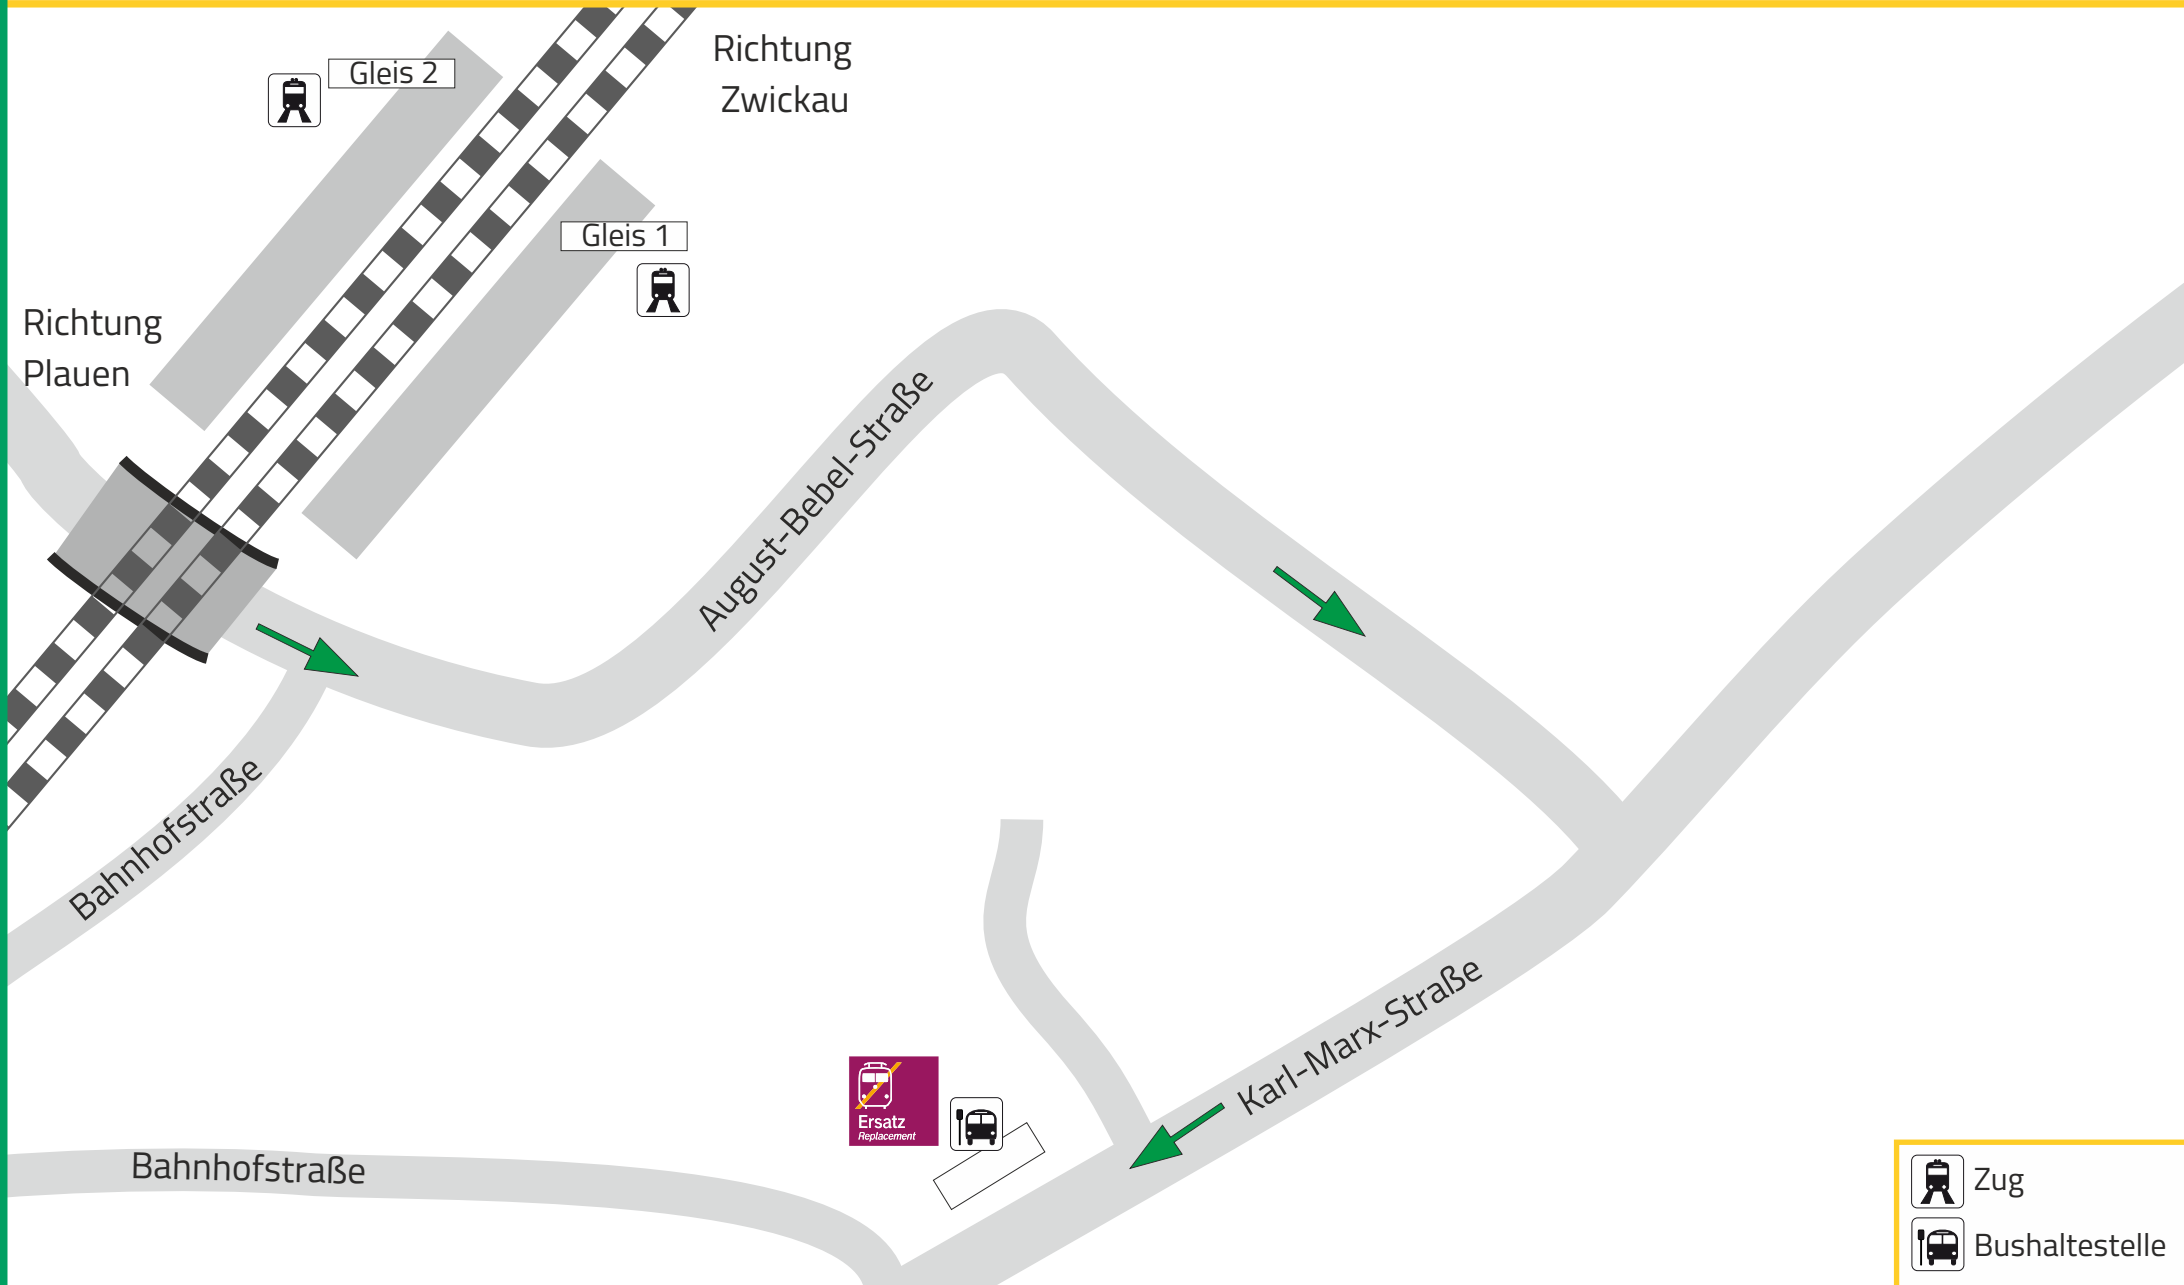

Lageplan: LIMBACH Bahnhofstr. 1, 08492 Limbach

SEV-Haltestelle: Bus-Haltestelle Markt *SEV in alle Richtungen*

Ihr Weg zum Schienenersatzverkehr (SEV)

-  Zug
-  Bushaltestelle