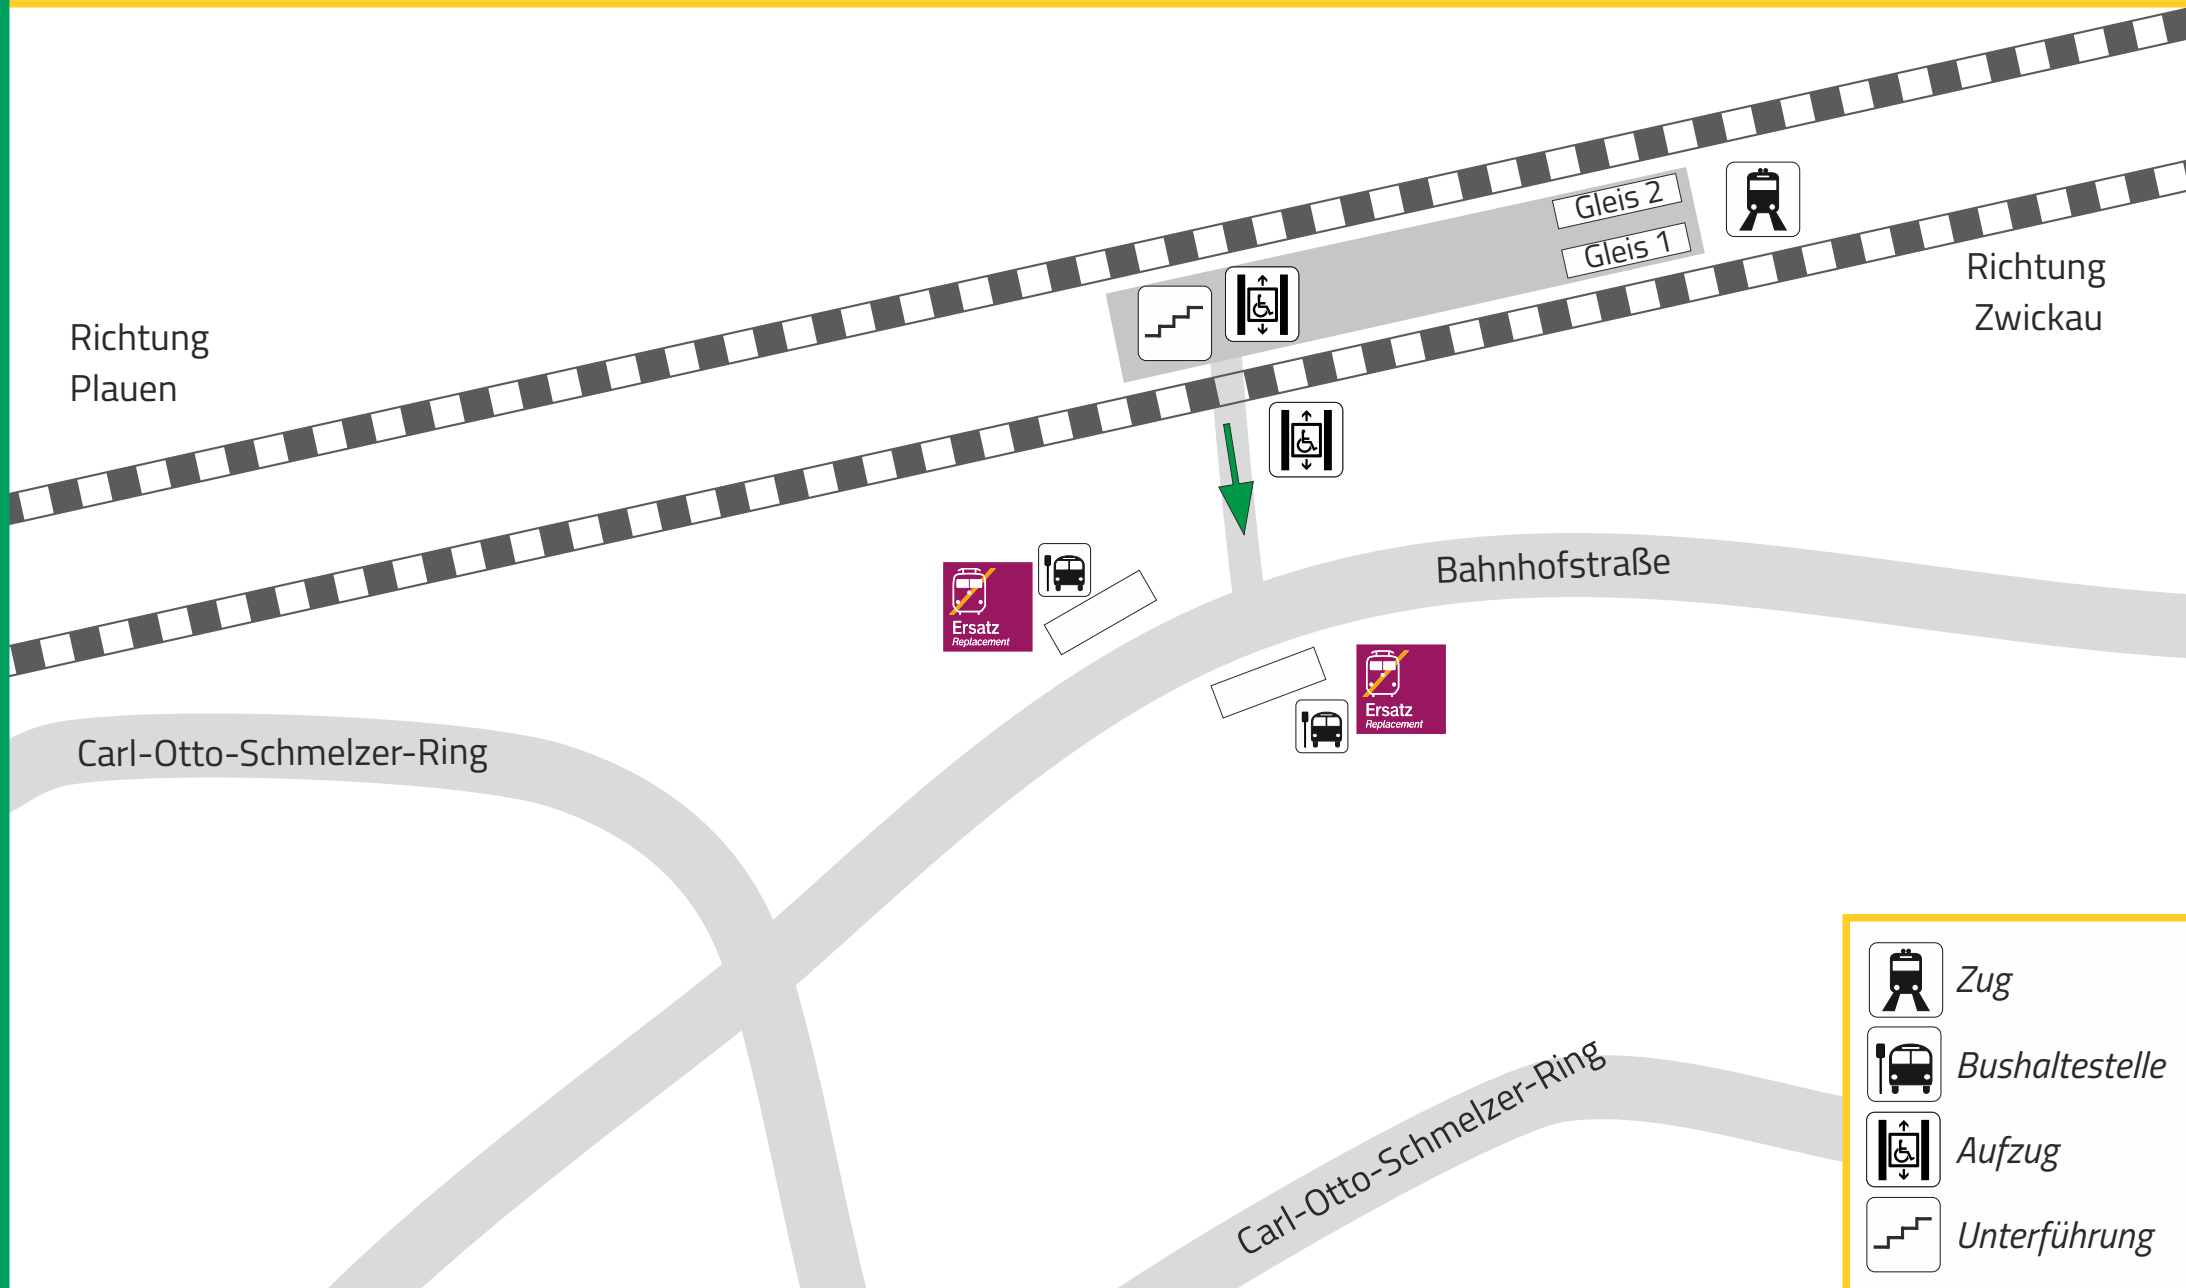

Lageplan: LICHTENTANNE Bahnhofstr. 1, 08115 Lichtentanne

SEV-Haltestelle: Ersatz-Haltestelle am Bahnhofsvorplatz *SEV in alle Richtungen*

Info: www.vogtlandbahn.de

Ihr Weg zum Schienenersatzverkehr (SEV)

-  Zug
-  Bushaltestelle
-  Aufzug
-  Unterführung