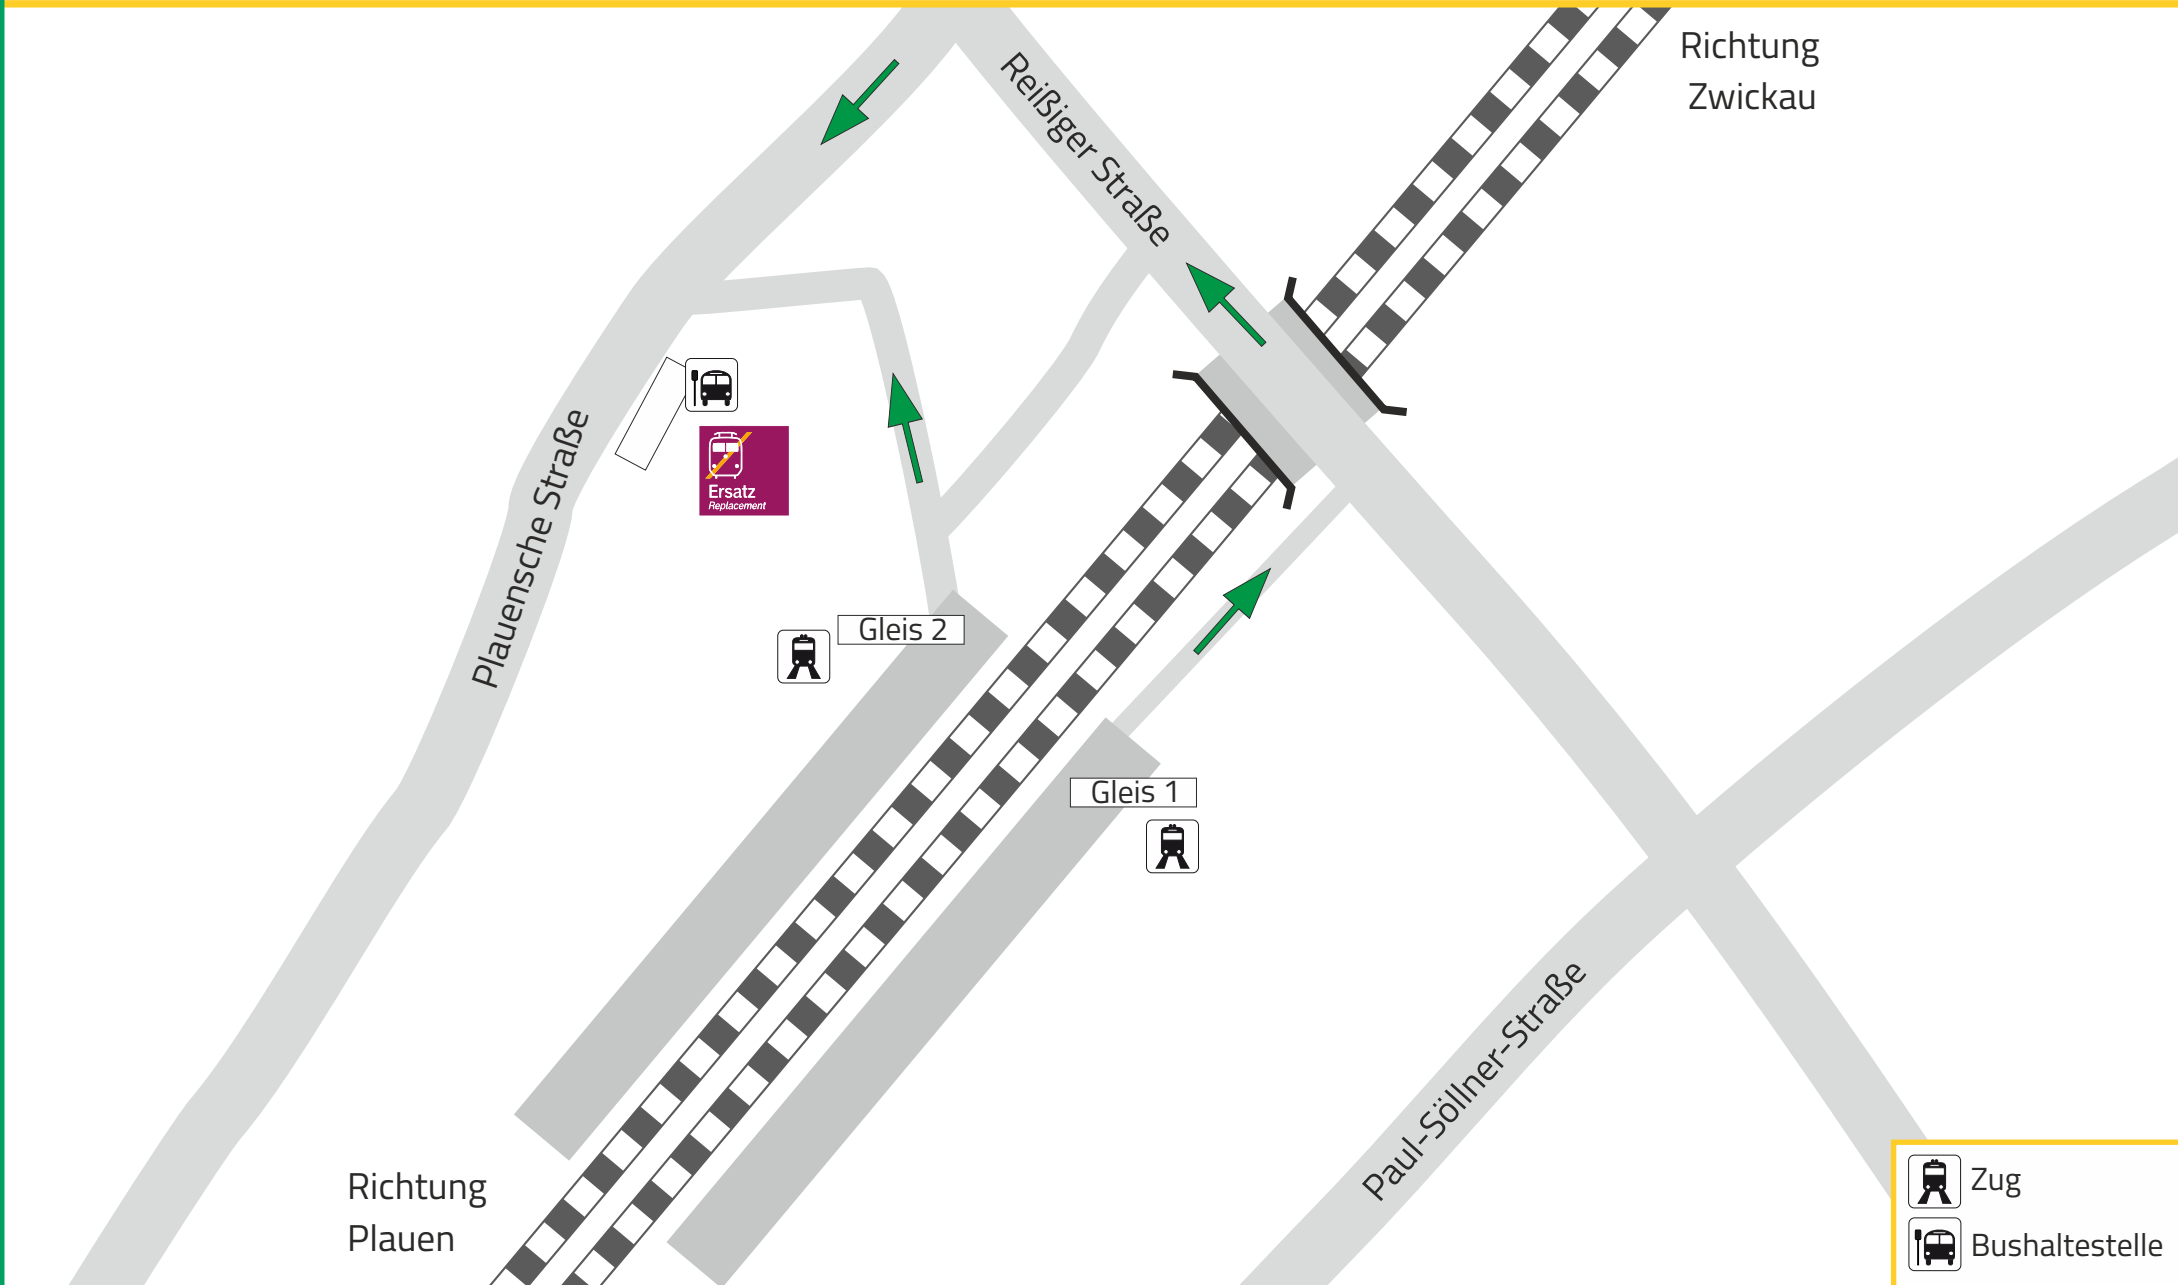

# Lageplan: JÖßNITZ

Plaunsche Str. 3/Jößnitz, 08547 Plauen

SEV-Haltestelle: Ersatz-Haltestelle Bahnhof *SEV in alle Richtungen*

Ihr Weg zum Schienenersatzverkehr (SEV)

 Zug  
 Bushaltestelle