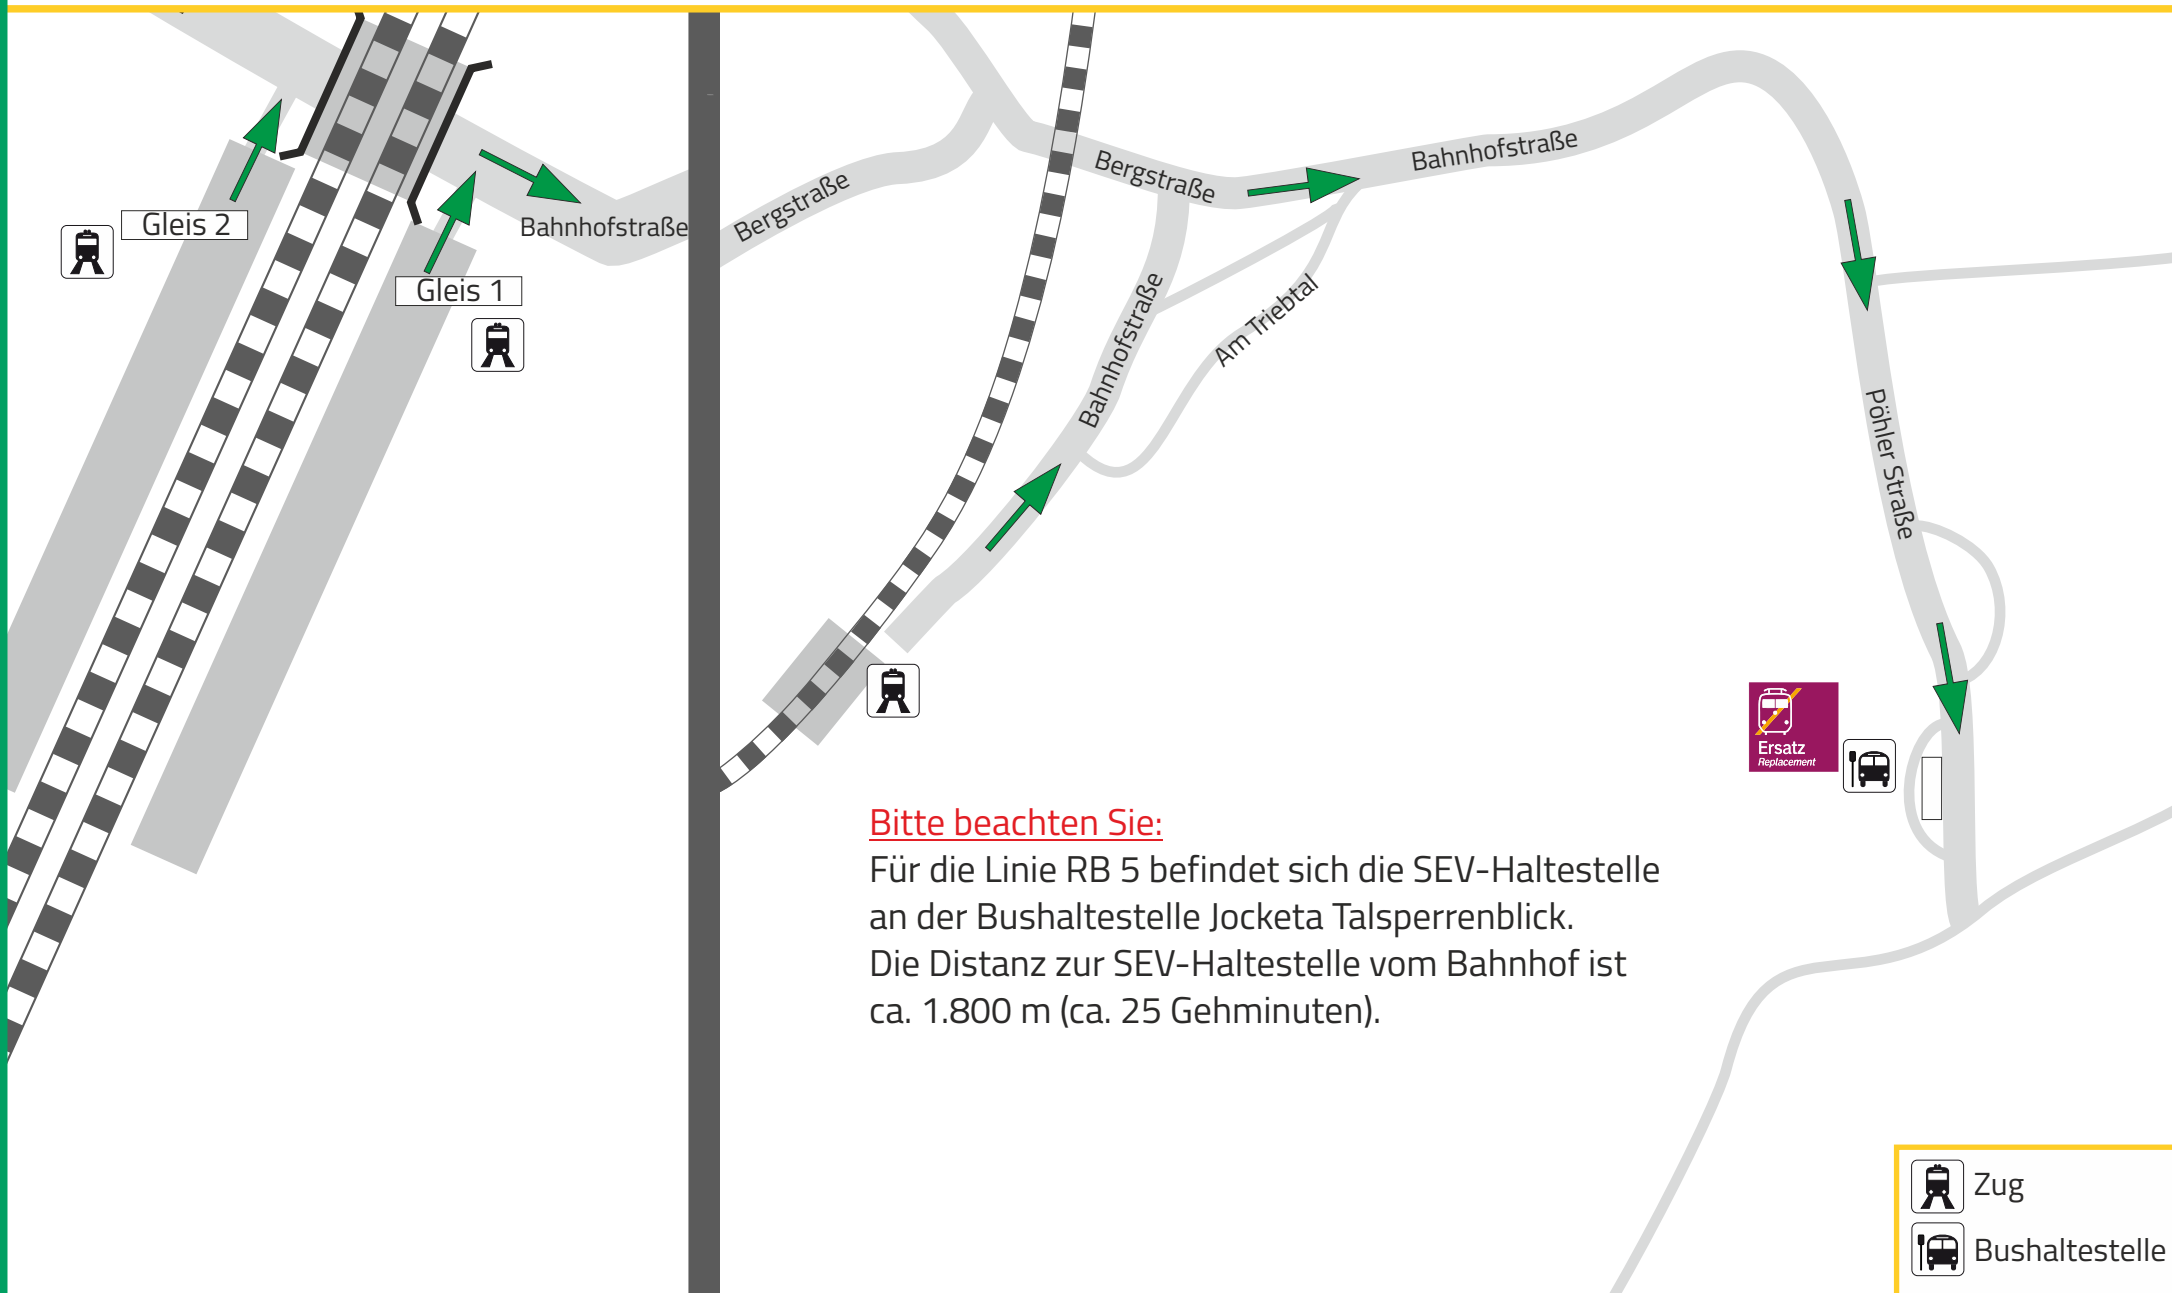

Lageplan: JOCKETA - **LINIE RB 5** - Friedensstr. 6, 08543 Pöhl

 SEV-Haltestelle: Bus-Haltestelle „Talsperrenblick“ *SEV in alle Richtungen*

 Ihr Weg zum Schienenersatzverkehr (SEV)

Bitte beachten Sie:

Für die Linie RB 5 befindet sich die SEV-Haltestelle an der Bushaltestelle Jocketa Talsperrenblick. Die Distanz zur SEV-Haltestelle vom Bahnhof ist ca. 1.800 m (ca. 25 Gehminuten).

 Zug

 Bushaltestelle