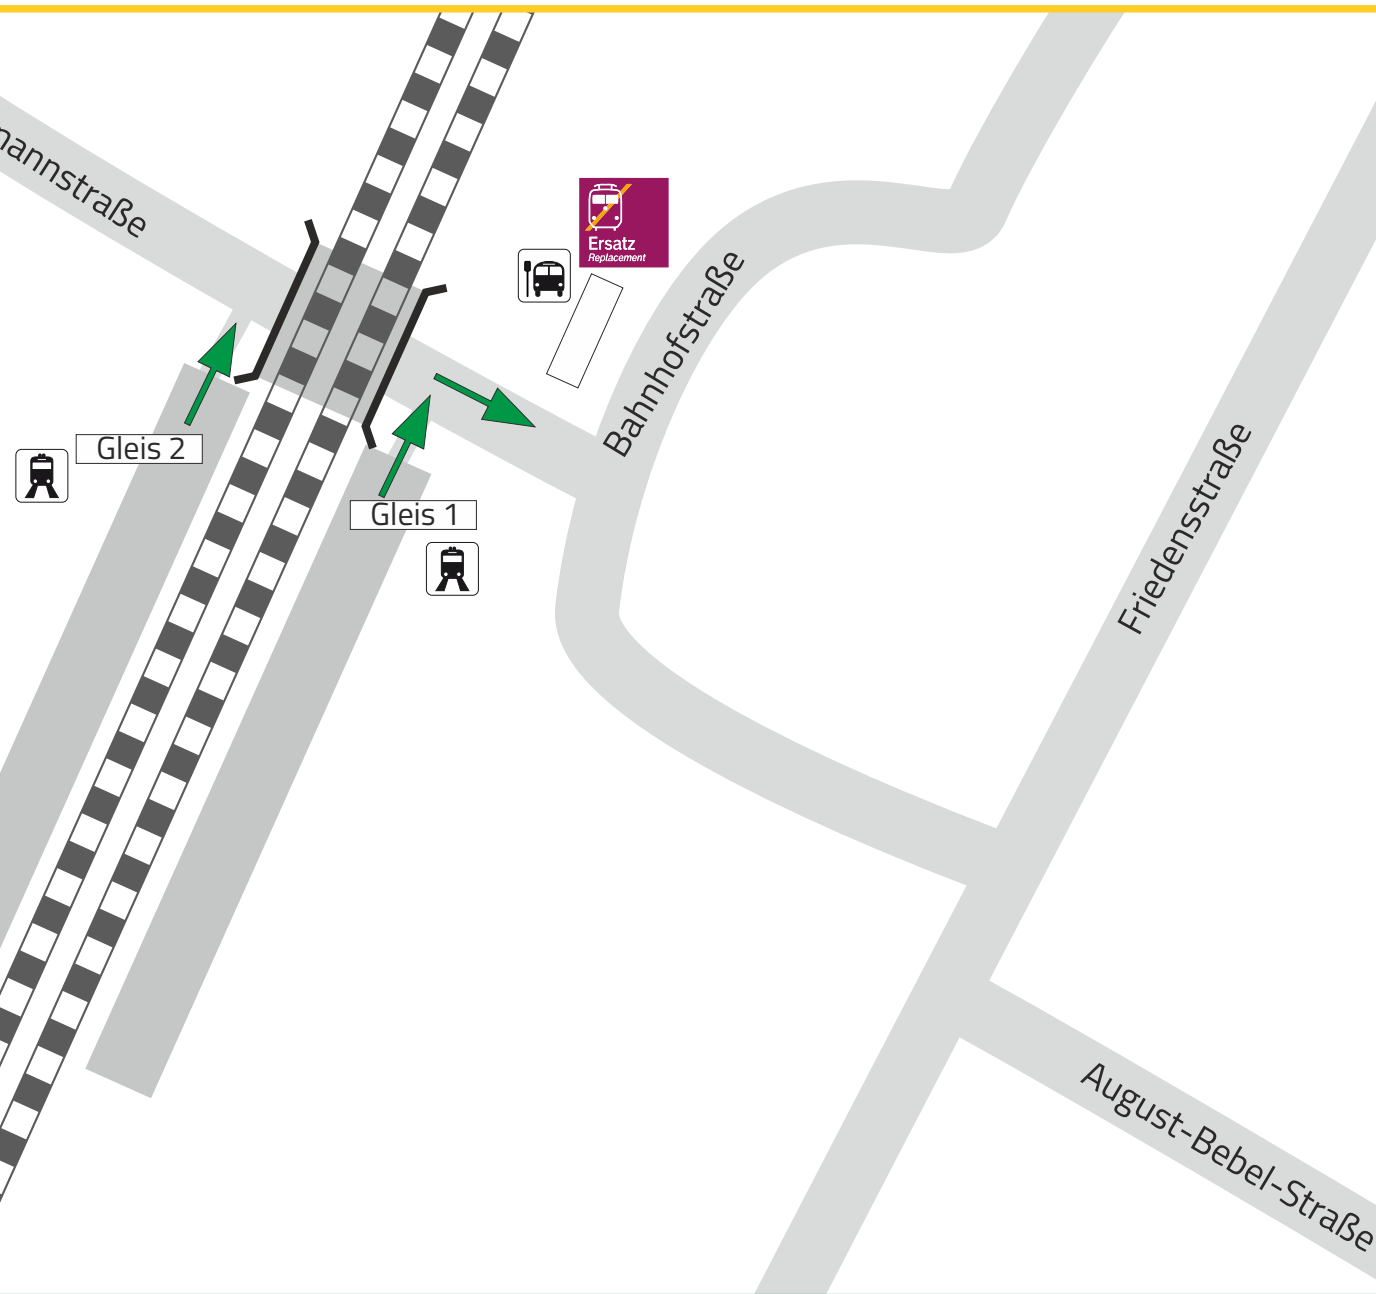

# Lageplan: JOCKETA - **LINIE RB 2** - Friedensstr. 6, 08543 Pöhl

SEV-Haltestelle: Bus-Haltestelle Bahnhof *SEV in alle Richtungen*

 Ihr Weg zum Schienenersatzverkehr (SEV)

Zug

Bushaltestelle