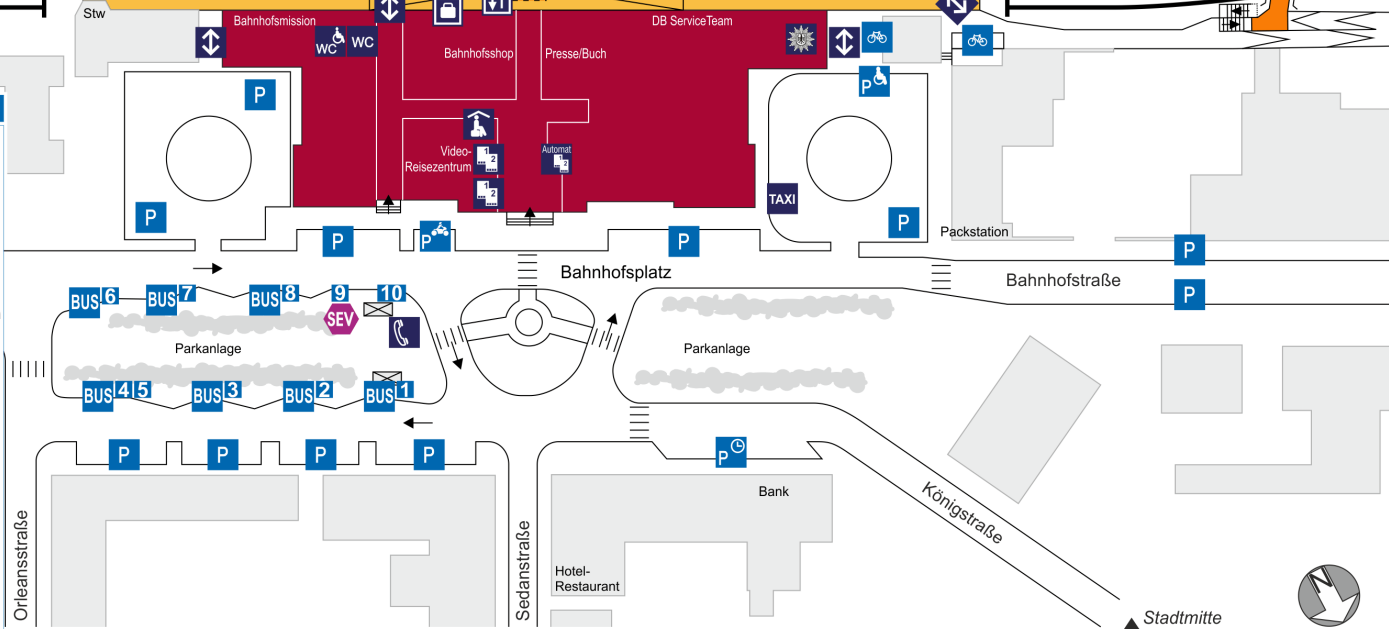

Bahnhoftsplan:

Hof Hbf

www.bahnland-bayern.de
www.bayern-fahrplan.de

weitere Gleise

Wunsiedler Straße

Bus-Anschlüsse:

- 1 8 Aisenberger Straße
- 2 21 Plauen Busbahnhof
- 3 Fernbusse
- 4 8943 Konradsreuth, Gefrees, Bayreuth
- 5 8943 Konradsreuth, Gefrees, Bayreuth
- 6 155 Töpen, Gefell, Schleiz Busbf
V44 Schloßgattersdorf Warte, Oelsnitz
Fernbusse
- 7 6347 B. Steben, Dürwdrh., Nordhalben
6358 Naila
6360 Helmbrechts Bf
6372 Kronach
- 8 6344 Münchenreuth, Feilitzsch, Töpen
6355 Schwarzenbach
6356 Kautendorf
6360 Helmbrechts
6366 Döhlau
- 9 6341 Schwarzenbach, Marktredwitz
6342 Scharfen, Berg Hirschberger Str.
6363 Döhlau Rathaus, Tauperlitz
6366 Döhlau Rathaus, Rehau
6372 Radbus Ri. Kronach Busbf
6373 Radbus Ri. Bad Steben Bf
6390 Marktredwitz Bf
- 10 5 Sonnenplatz, Breslaustraße
8 Sonnenplatz, Lindenbühl
6, 14, 15, E13 Sonnenplatz

Erhebung 2019
 Alle Angaben ohne Gewähr!

Serviceeinrichtungen: