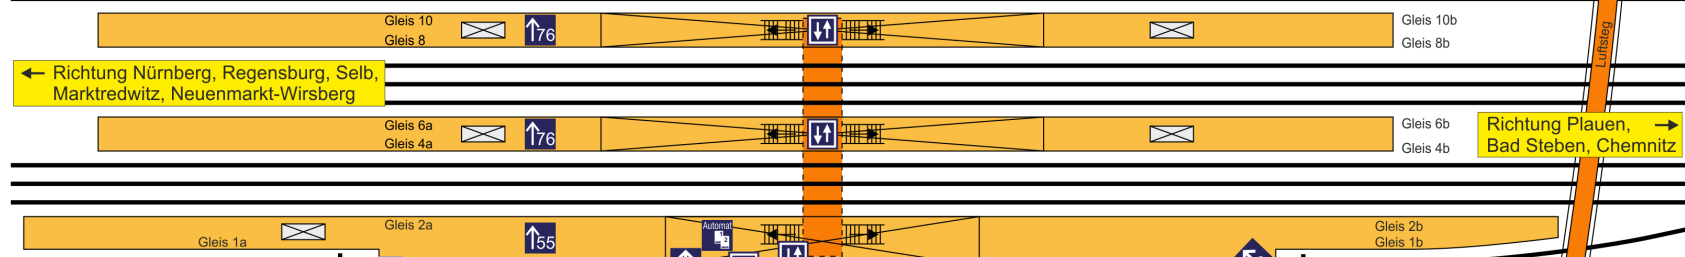

Bahnhoftsplan:

Hof Hbf

www.bahnland-bayern.de
www.bayern-fahrplan.de

weitere Gleise

Wunsiedler Straße

Bus-Anschlüsse:

- 1 8 Aisenberger Straße
- 2 21 Plauen Busbahnhof
- 3 Fernbusse
- 4 8943 Konradsreuth, Gefrees, Bayreuth
- 5 8943 Konradsreuth, Gefrees, Bayreuth
- 6 155 Töpen, Gefell, Schleiz Busbf
V44 Schloßgattersdorf Warte, Oelsnitz
Fernbusse
- 7 6347 B. Steben, Dürwdrh., Nordhalben
6358 Naila
6360 Helmbrechts Bf
6372 Kronach
- 8 6344 Münchenreuth, Feilitzsch, Töpen
6355 Schwarzenbach
6356 Kautendorf
6360 Helmbrechts
6366 Döhlau
- 9 6341 Schwarzenbach, Marktredwitz
6342 Scharfen, Berg Hirschberger Str.
6363 Döhlau Rathaus, Tauperlitz
6366 Döhlau Rathaus, Rehau
6372 Radbus Ri. Kronach Busbf
6373 Radbus Ri. Bad Steben Bf
6390 Marktredwitz Bf
- 10 5 Sonnenplatz, Breslaustraße
8 Sonnenplatz, Lindenbühl
6, 14, 15, E13 Sonnenplatz

Erhebung 2019
 Alle Angaben ohne Gewähr!

Serviceeinrichtungen: