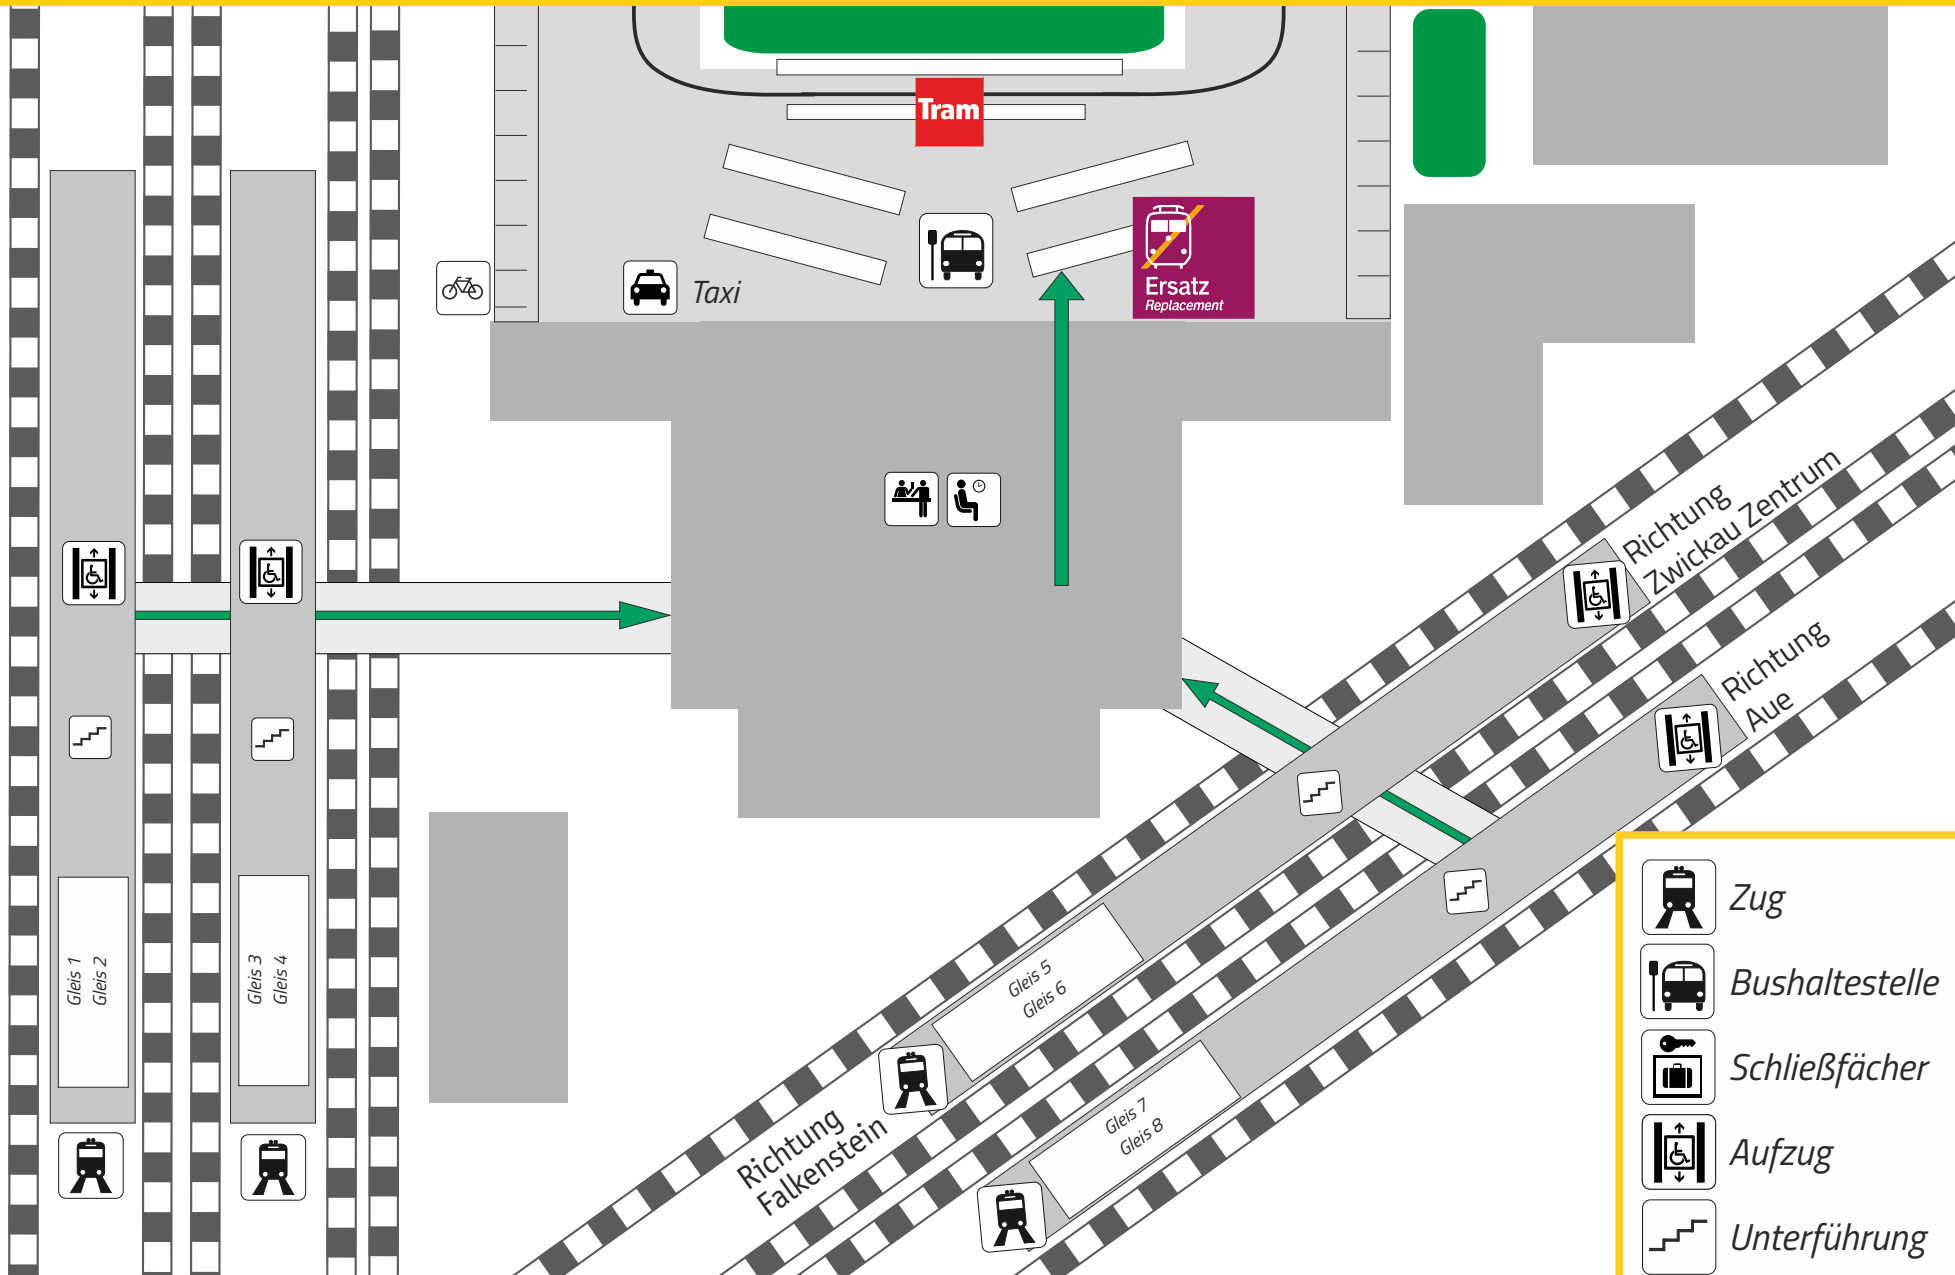

Lageplan: ZWICKAU (SACHS) HBF Am Bahnhof 1, 08056 Zwickau

SEV-Haltestelle am Bahnhofsvorplatz *SEV in alle Richtungen*

Info: www.vogtlandbahn.de

 Ihr Weg zum Schienenersatzverkehr (SEV)

Richtung
Chemnitz /
Dresden

Richtung
Plauen /
Leipzig

-  Zug
-  Bushaltestelle
-  Schließfächer
-  Aufzug
-  Unterführung