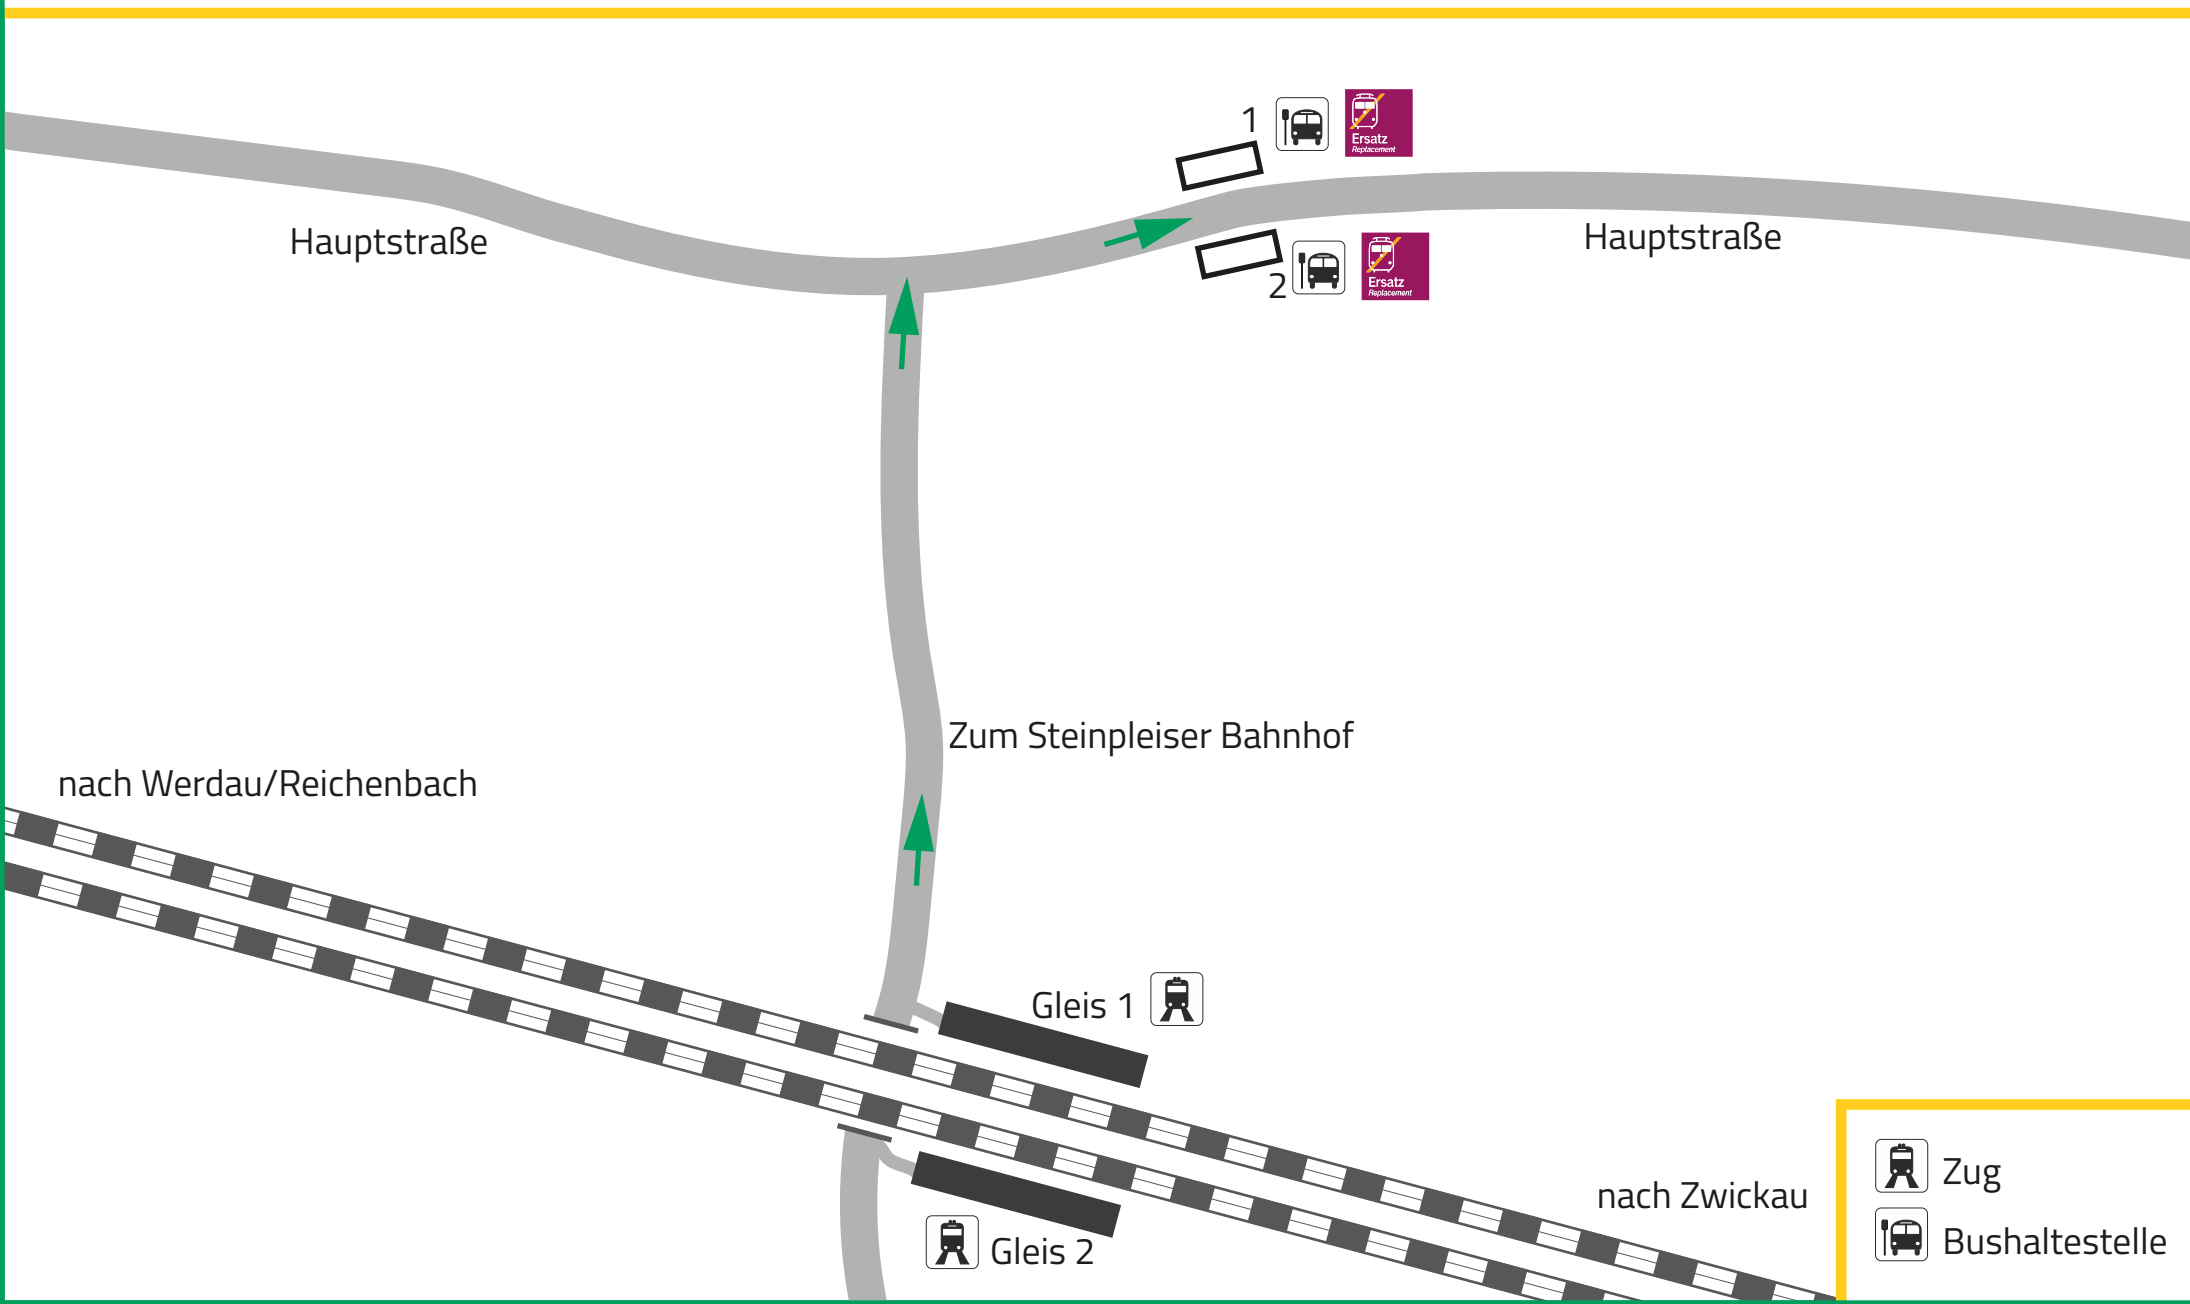

# Lageplan: STEINPLEIS Steinpleis - Bahnhofstraße 23, 08412 Werdau

Bus-Haltestelle: Steinpleis, Post 1 in Richtung Neumark/Werdau, 2 in Richtung Zwickau

 Ihr Weg zum Schienenersatzverkehr (SEV)

 Zug

 Bushaltestelle