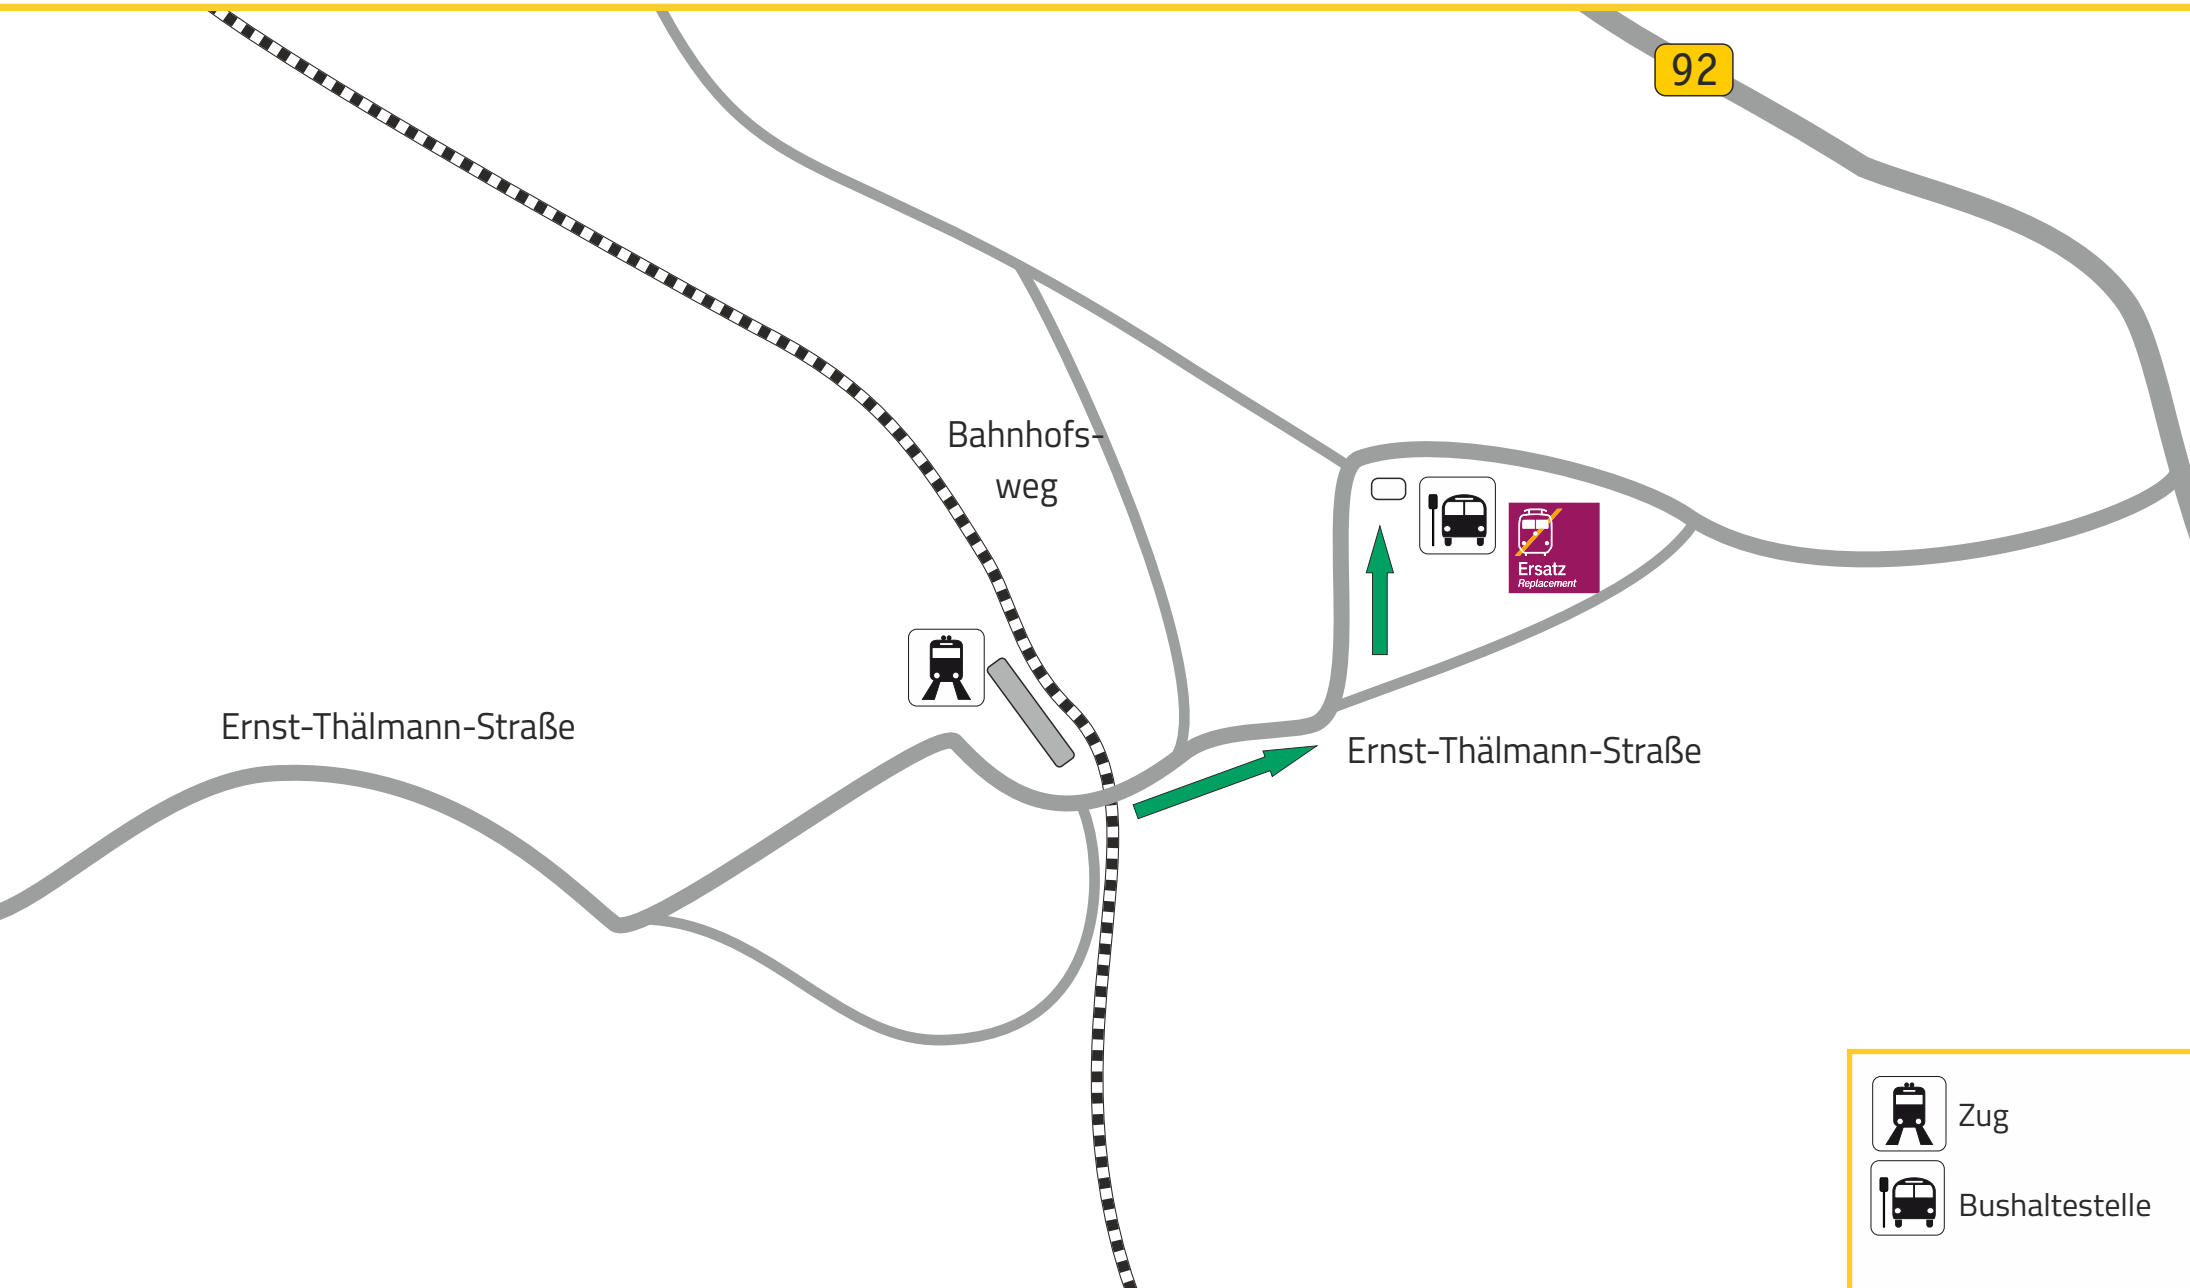

# Lageplan: SOHL Bahnhofs- weg 7, 08645 Sohl

SEV-Haltestelle: Bus-Haltestelle Sohl Wende *SEV in alle Richtungen*

Ihr Weg zum Schienenersatzverkehr (SEV)

-  Zug
-  Bushaltestelle