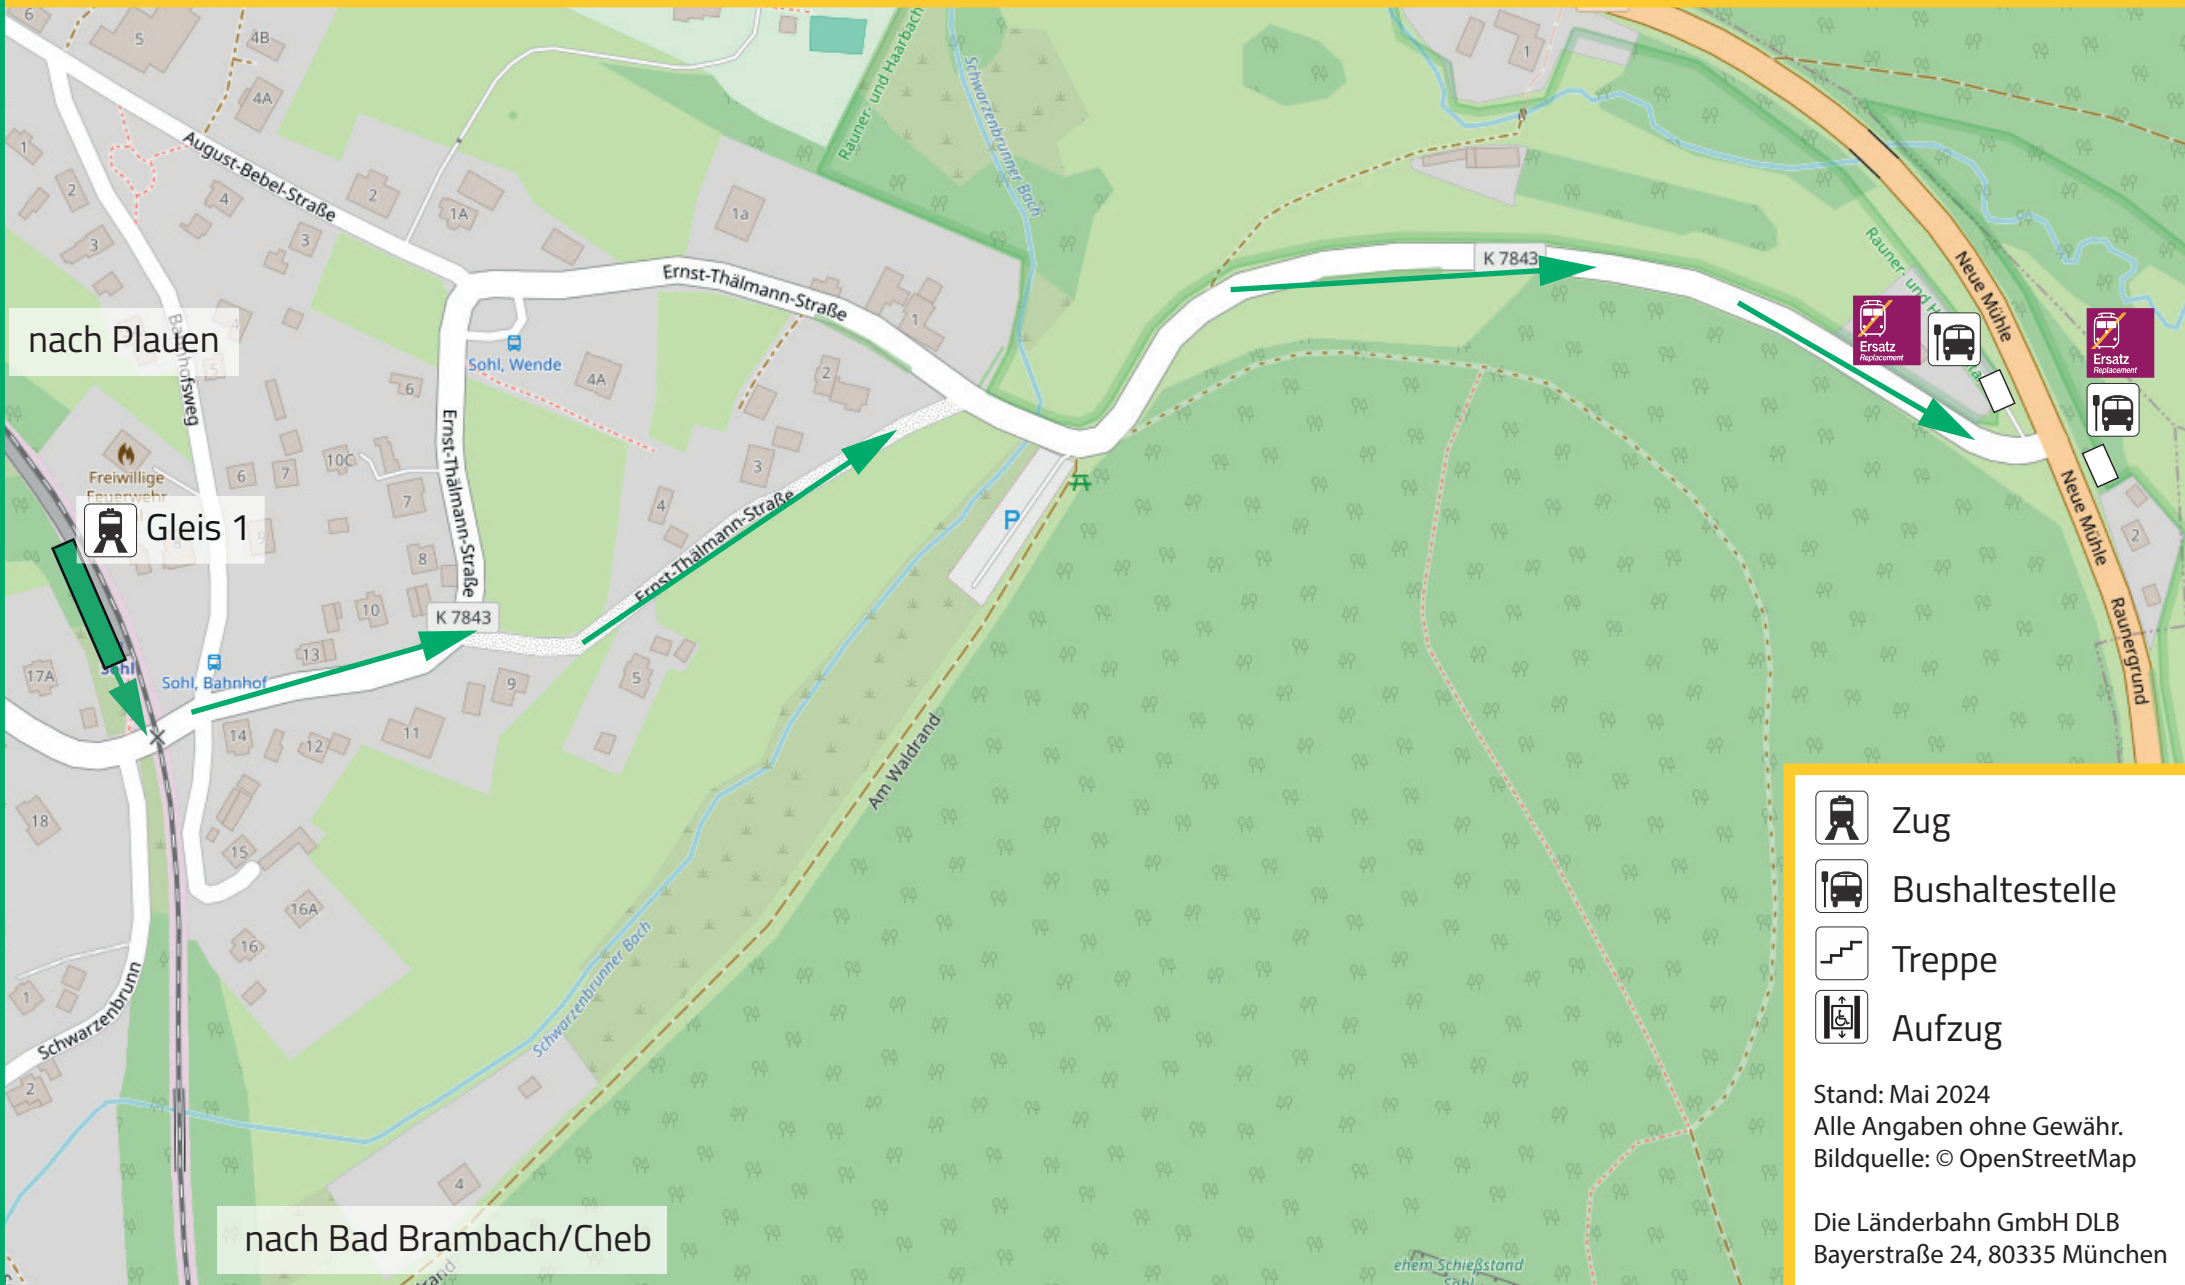

Bus-Haltestelle: Ersatzhaltestelle Abzweig Sohl B92 SEV in beide Richtungen

Ihr Weg zum Schienenersatzverkehr (SEV)

nach Plauen

Gleis 1

nach Bad Brambach/Cheb

- Zug
- Bushaltestelle
- Treppe
- Aufzug

Stand: Mai 2024
Alle Angaben ohne Gewähr.
Bildquelle: © OpenStreetMap

Die Länderbahn GmbH DLB
Bayerstraße 24, 80335 München