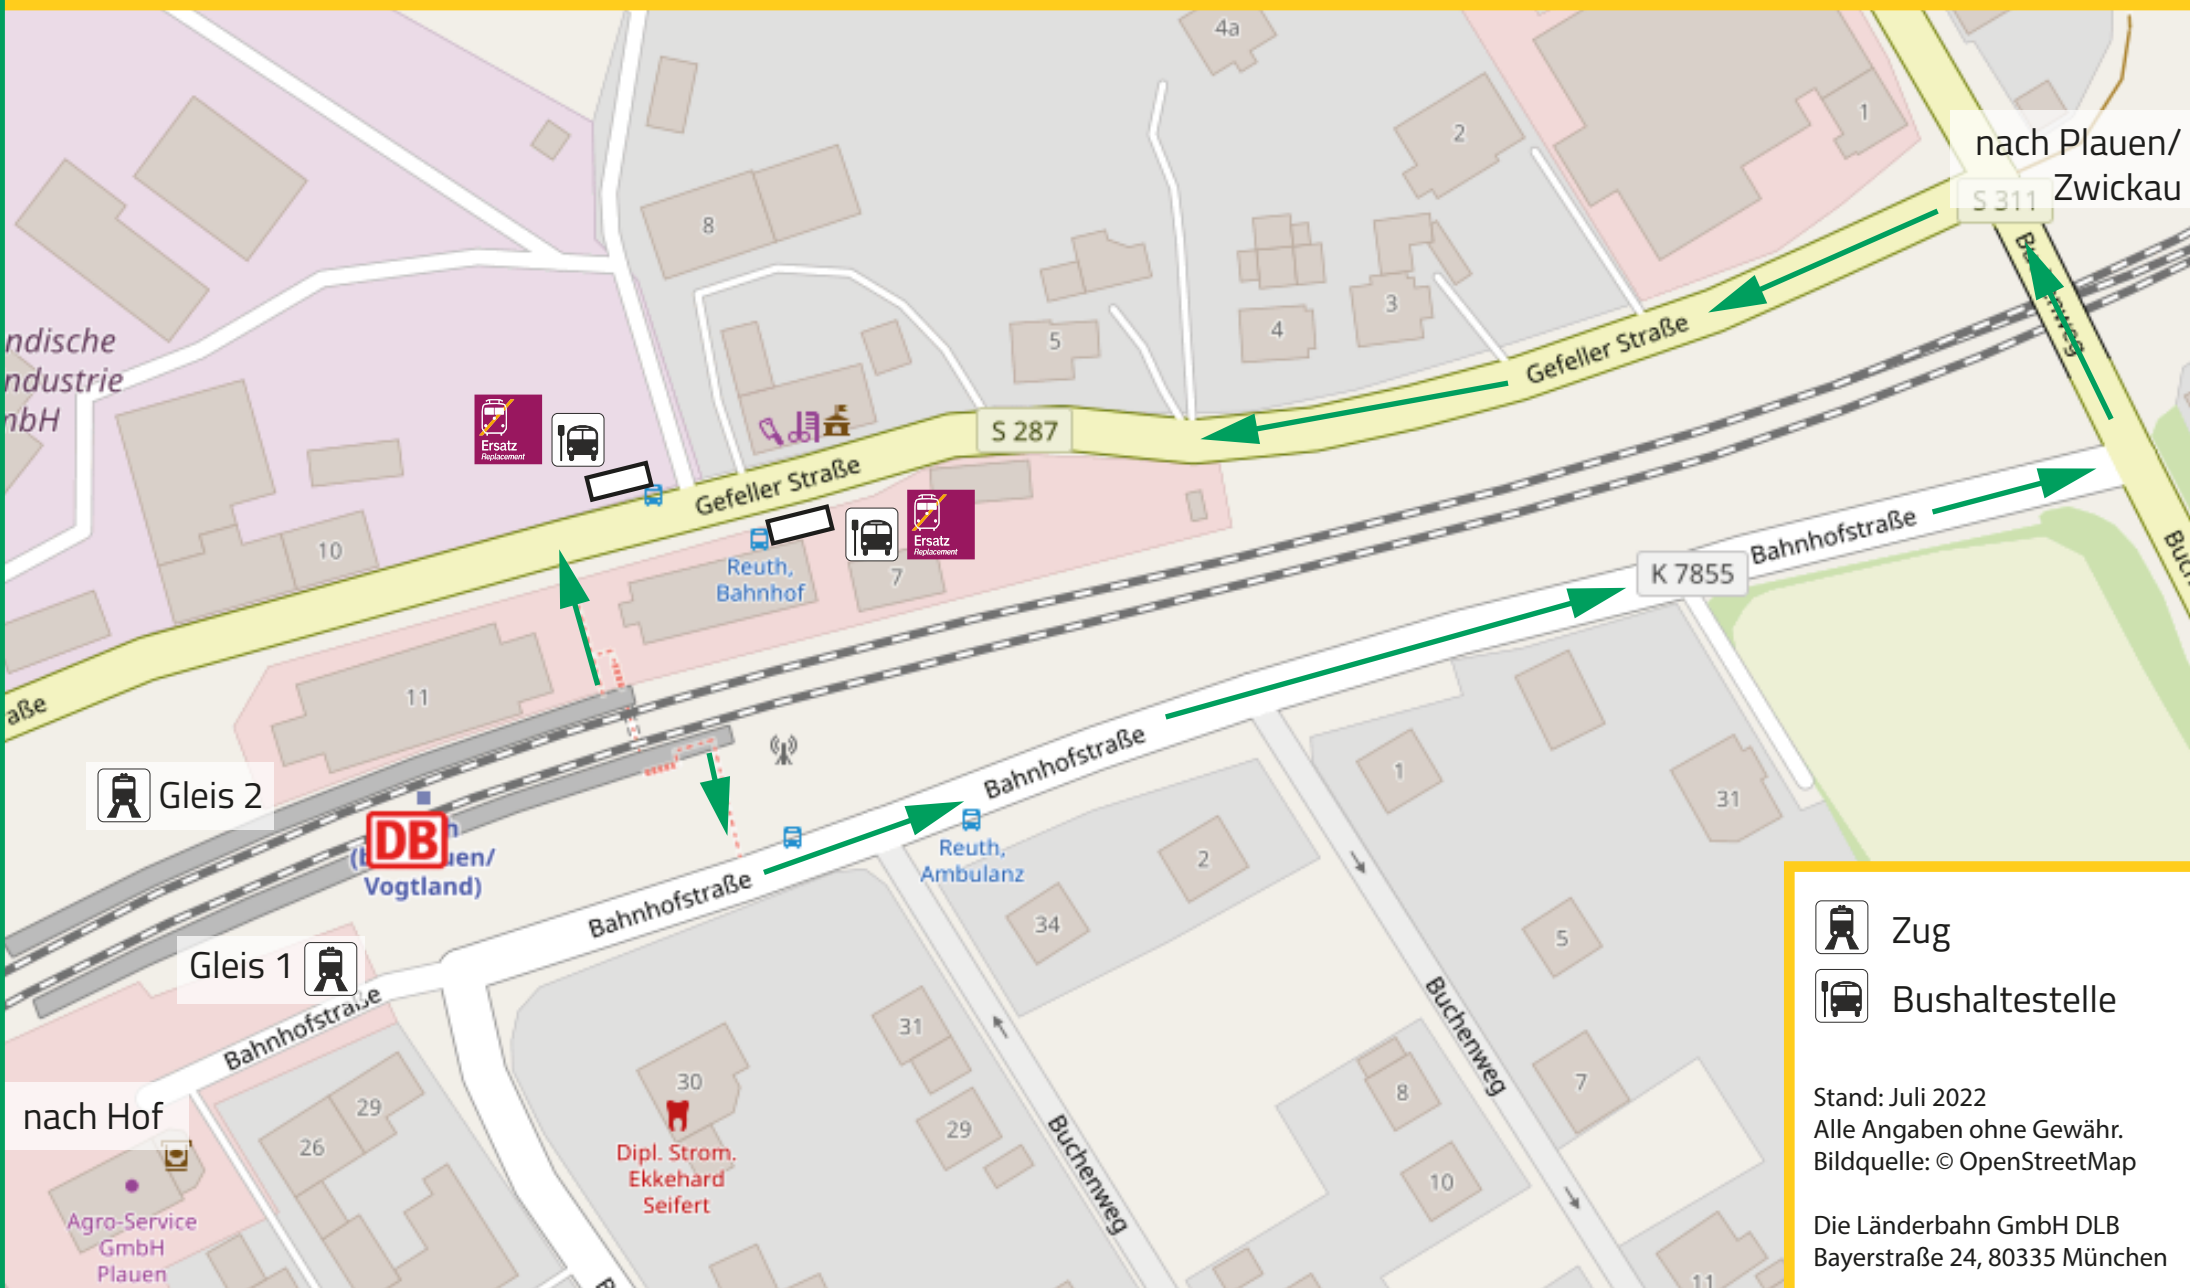

# Lageplan: REUTH (BEI PLAUEN) Gefeller Straße 9, 08538 Reuth

Bus-Haltestelle: Bus-Hst. Reuth Bahnhof *SEV in alle Richtungen*

 Ihr Weg zum Schienenersatzverkehr (SEV)

-  Zug
-  Bushaltestelle

Stand: Juli 2022  
Alle Angaben ohne Gewähr.  
Bildquelle: © OpenStreetMap  
Die Länderbahn GmbH DLB  
Bayerstraße 24, 80335 München