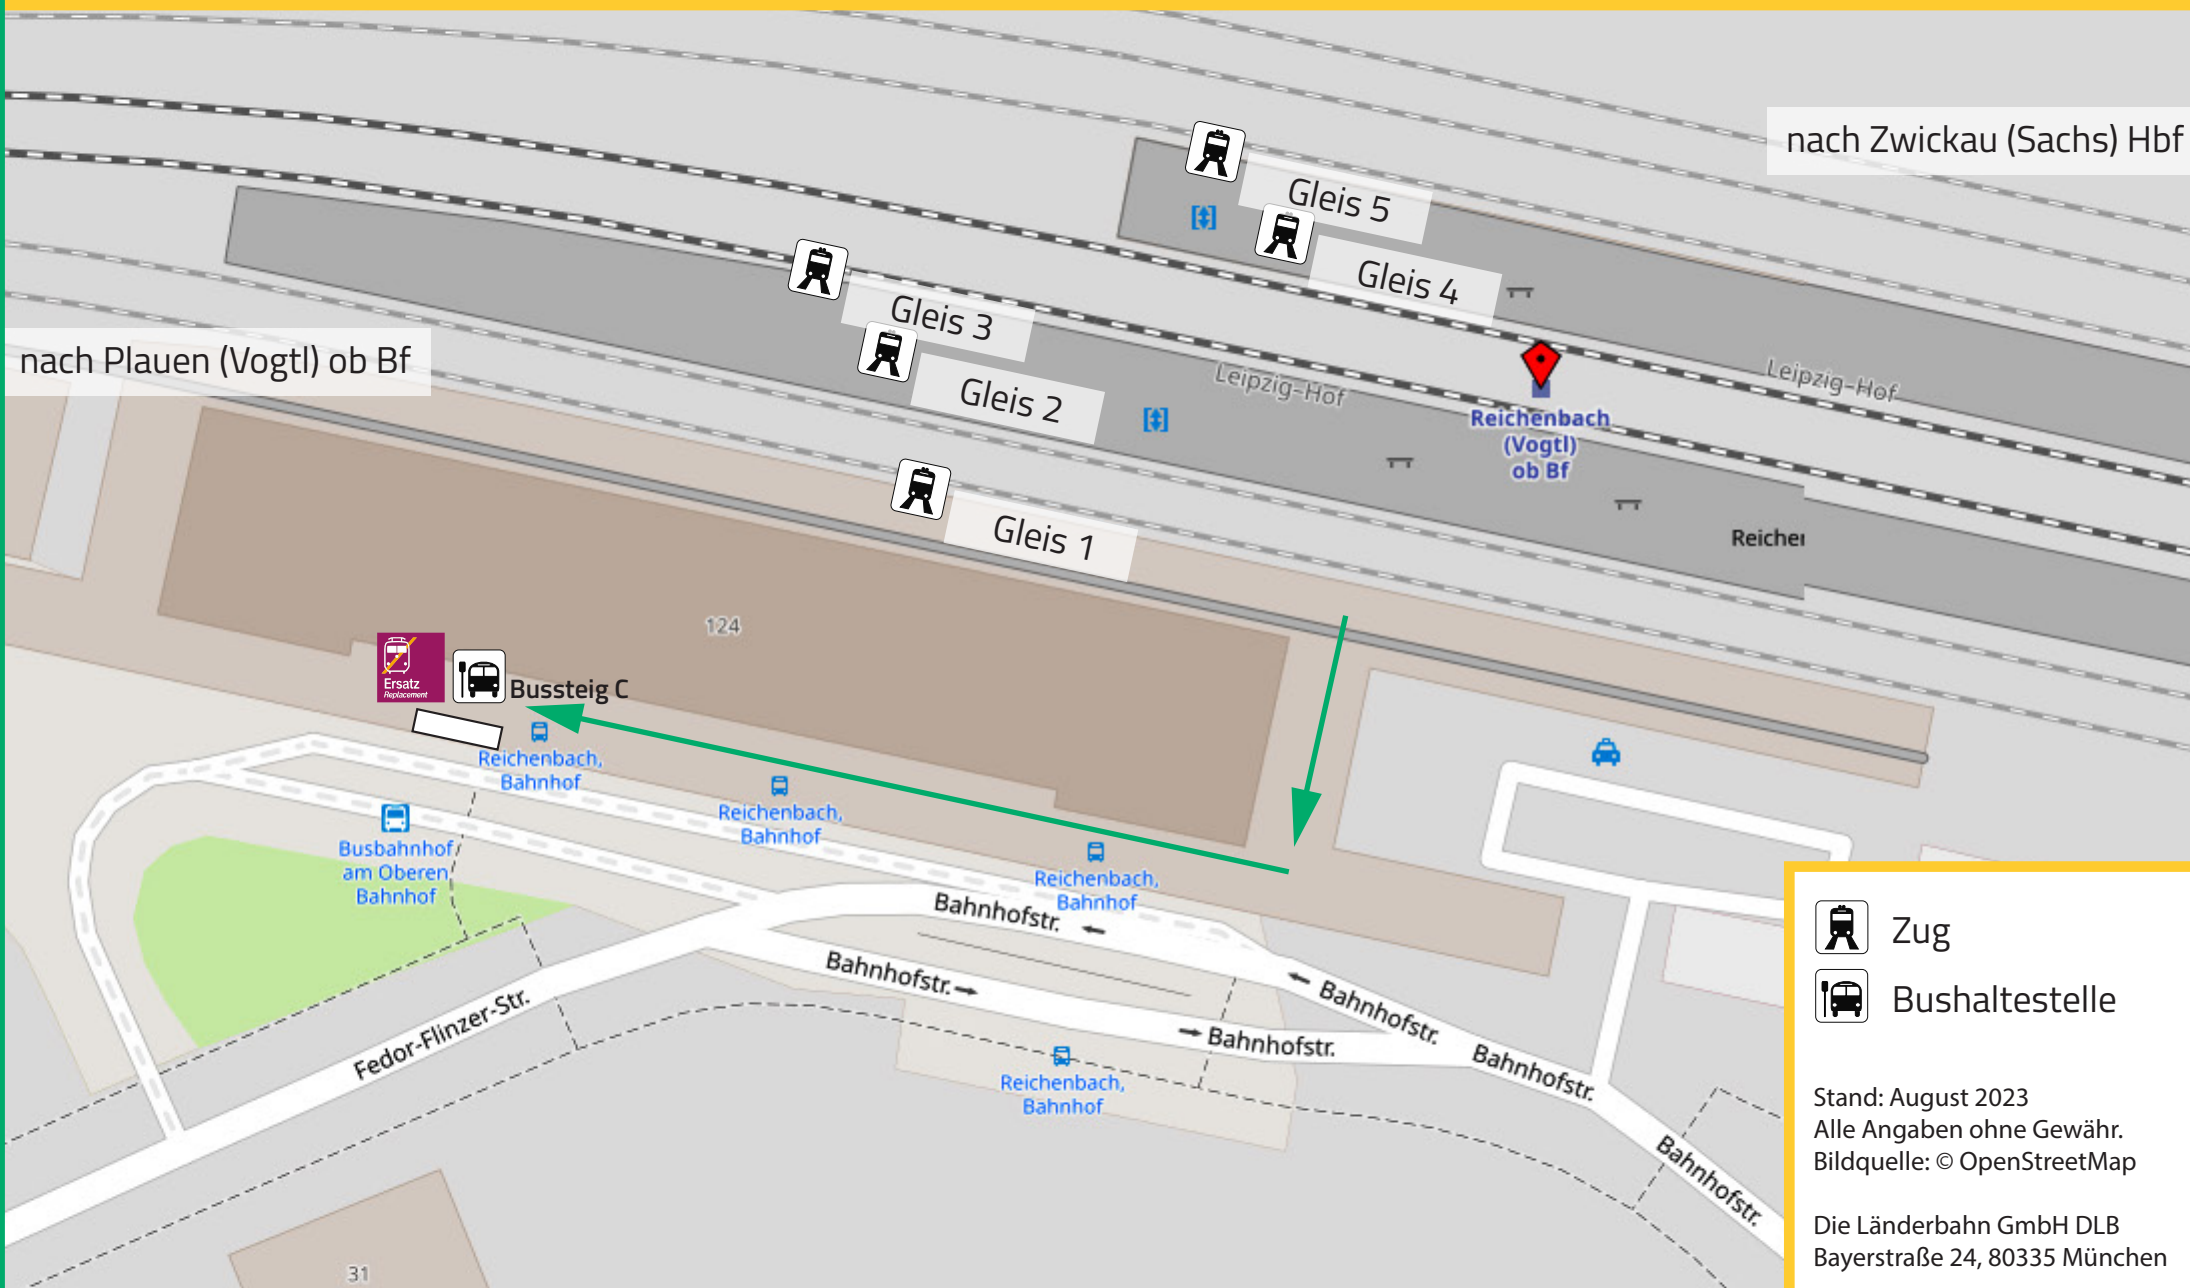

Lageplan: REICHENBACH (VOGTL) OB BF

Bahnhofstraße 124, 08468 Reichenbach

Ersatz-Haltestelle: Bushaltestelle Bahnhof, Bussteig C SEV in alle Richtungen

Ihr Weg zum Schienenersatzverkehr (SEV)

- Zug
- Bushaltestelle

Stand: August 2023
Alle Angaben ohne Gewähr.
Bildquelle: © OpenStreetMap
Die Länderbahn GmbH DLB
Bayerstraße 24, 80335 München