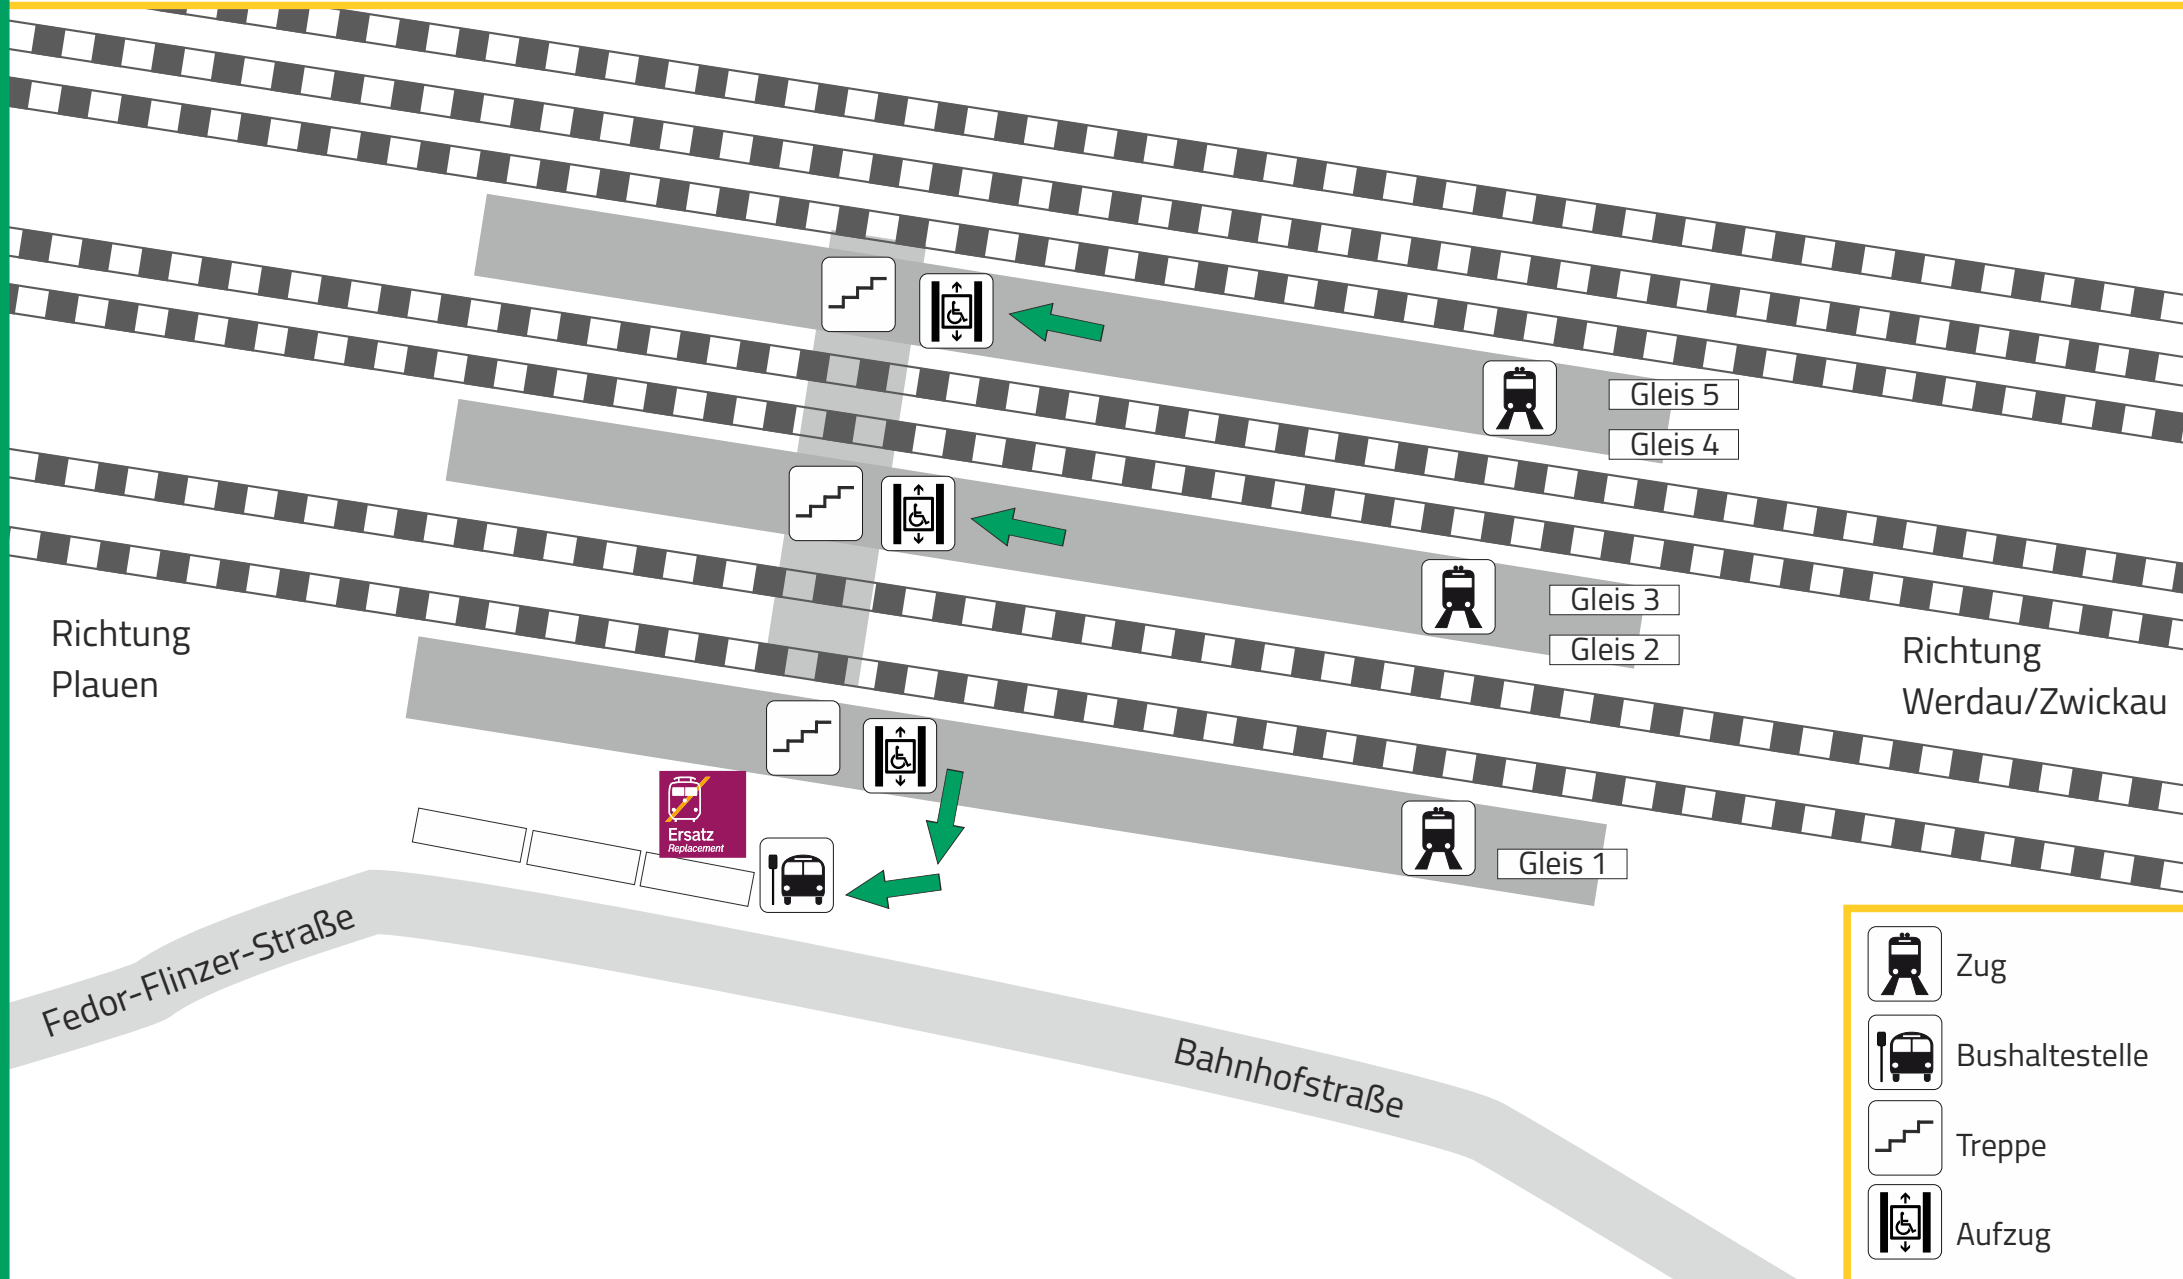

# Lageplan: REICHENBACH (VOGTL) OB BF Bahnhofstr. 124, 08468 Reichenbach

 SEV-Haltestelle: Bus-Haltestelle Bahnhof, Bussteig D *SEV in alle Richtungen*

 Ihr Weg zum Schienenersatzverkehr (SEV)

-  Zug
-  Bushaltestelle
-  Treppe
-  Aufzug