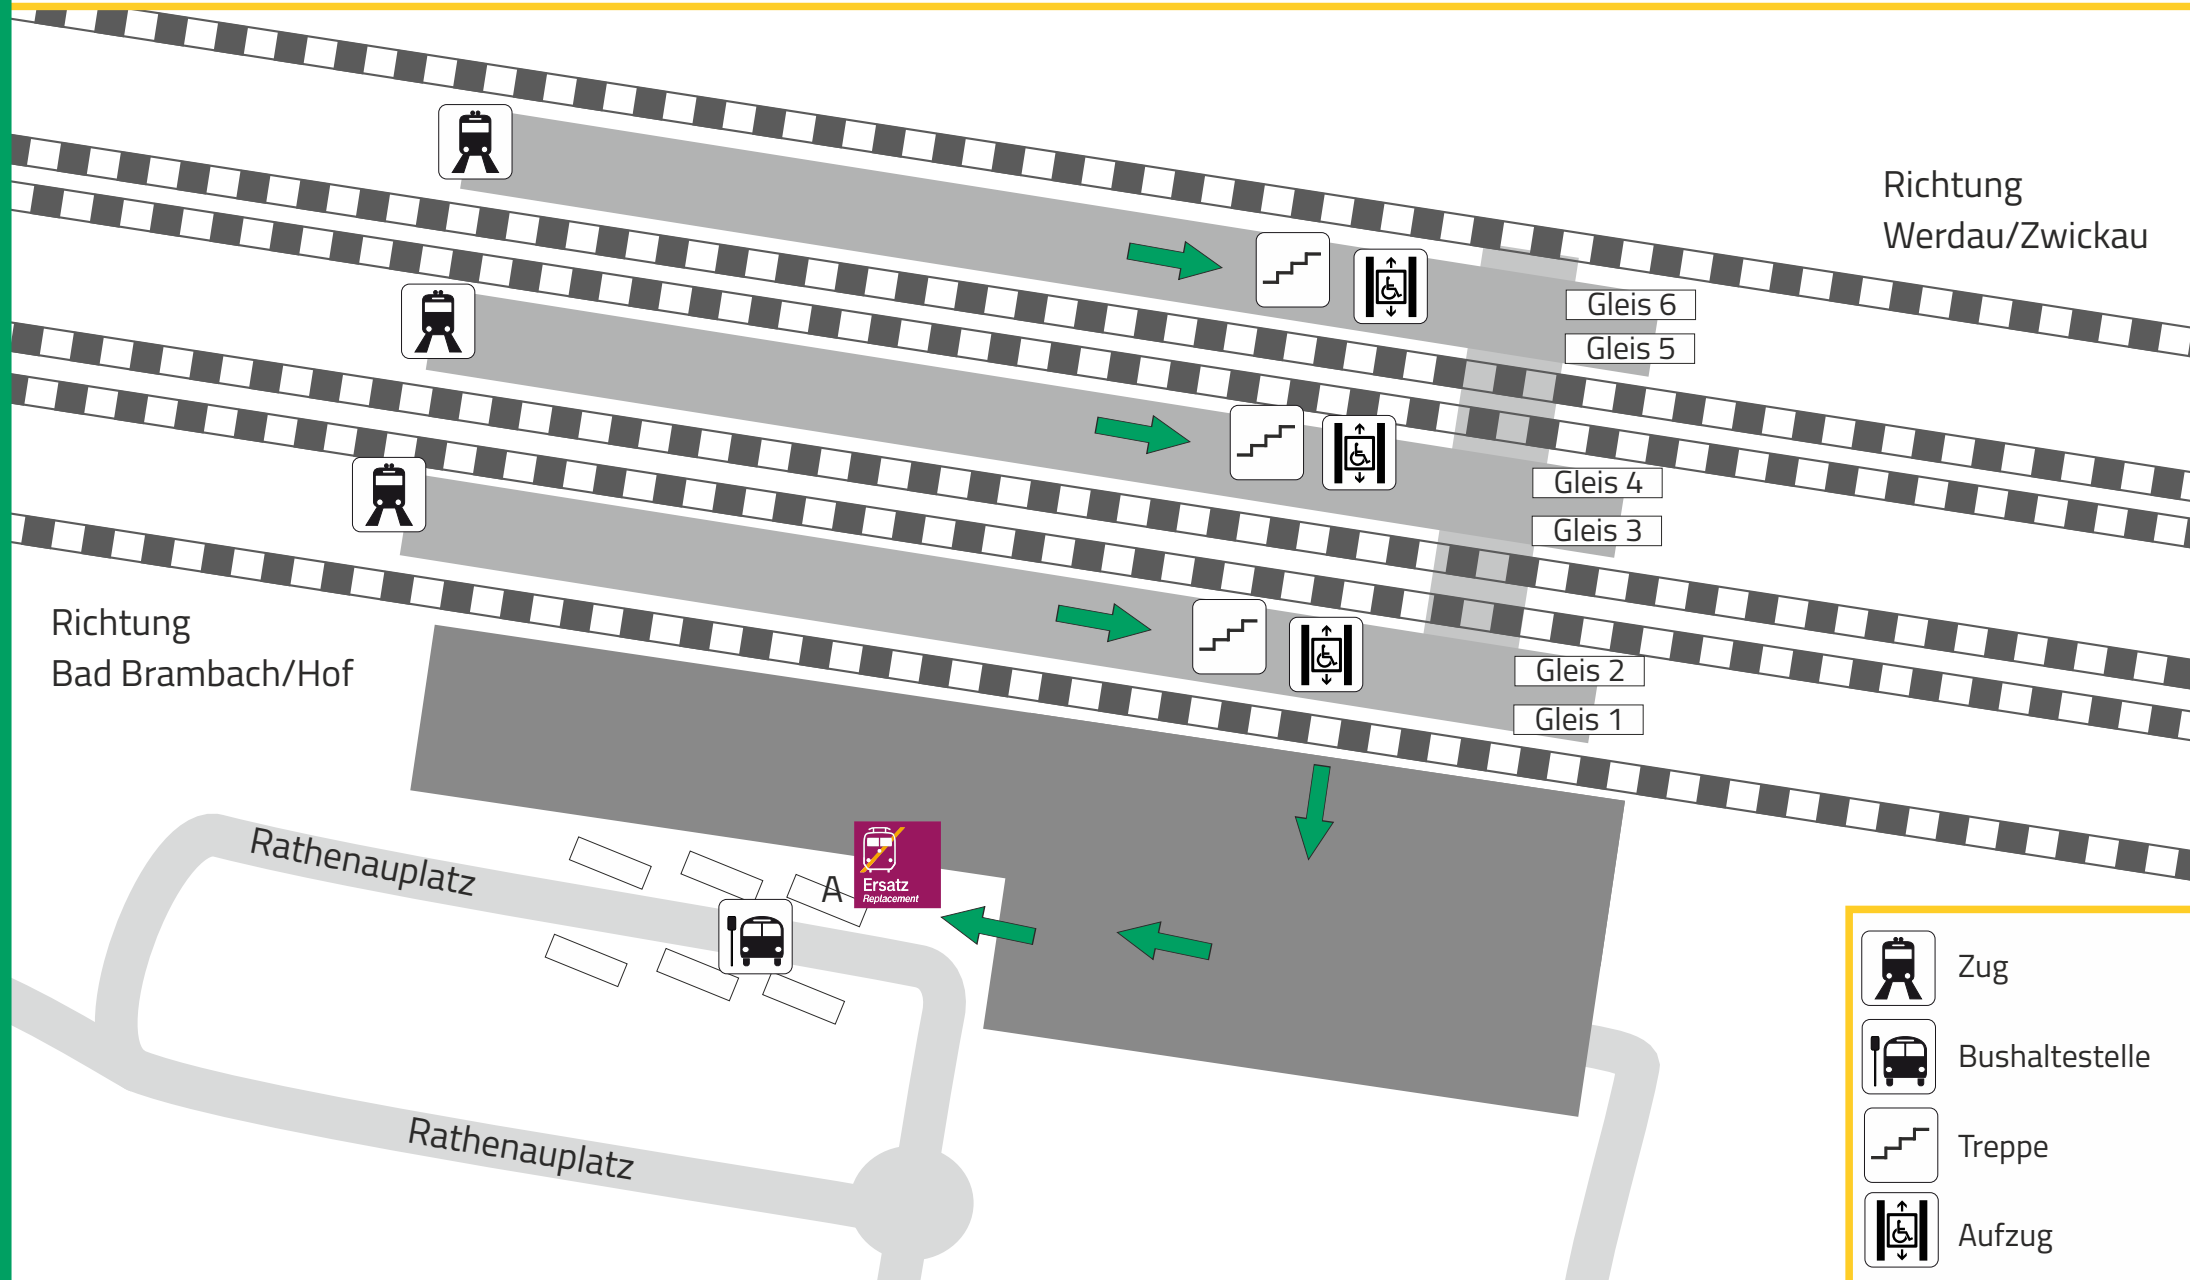

Lageplan: PLAUEN (VOGTL) OB BF Rathenauplatz 2, 08525 Plauen

SEV-Haltestelle: Bus-Haltestelle Bahnhof, Busbahnhof Bussteig A *SEV in alle Richtungen*

 Ihr Weg zum Schienenersatzverkehr (SEV)

Richtung
Werdau/Zwickau

Gleis 6
Gleis 5

Gleis 4
Gleis 3

Gleis 2
Gleis 1

Richtung
Bad Brambach/Hof

Rathenauplatz

Rathenauplatz

-  Zug
-  Bushaltestelle
-  Treppe
-  Aufzug