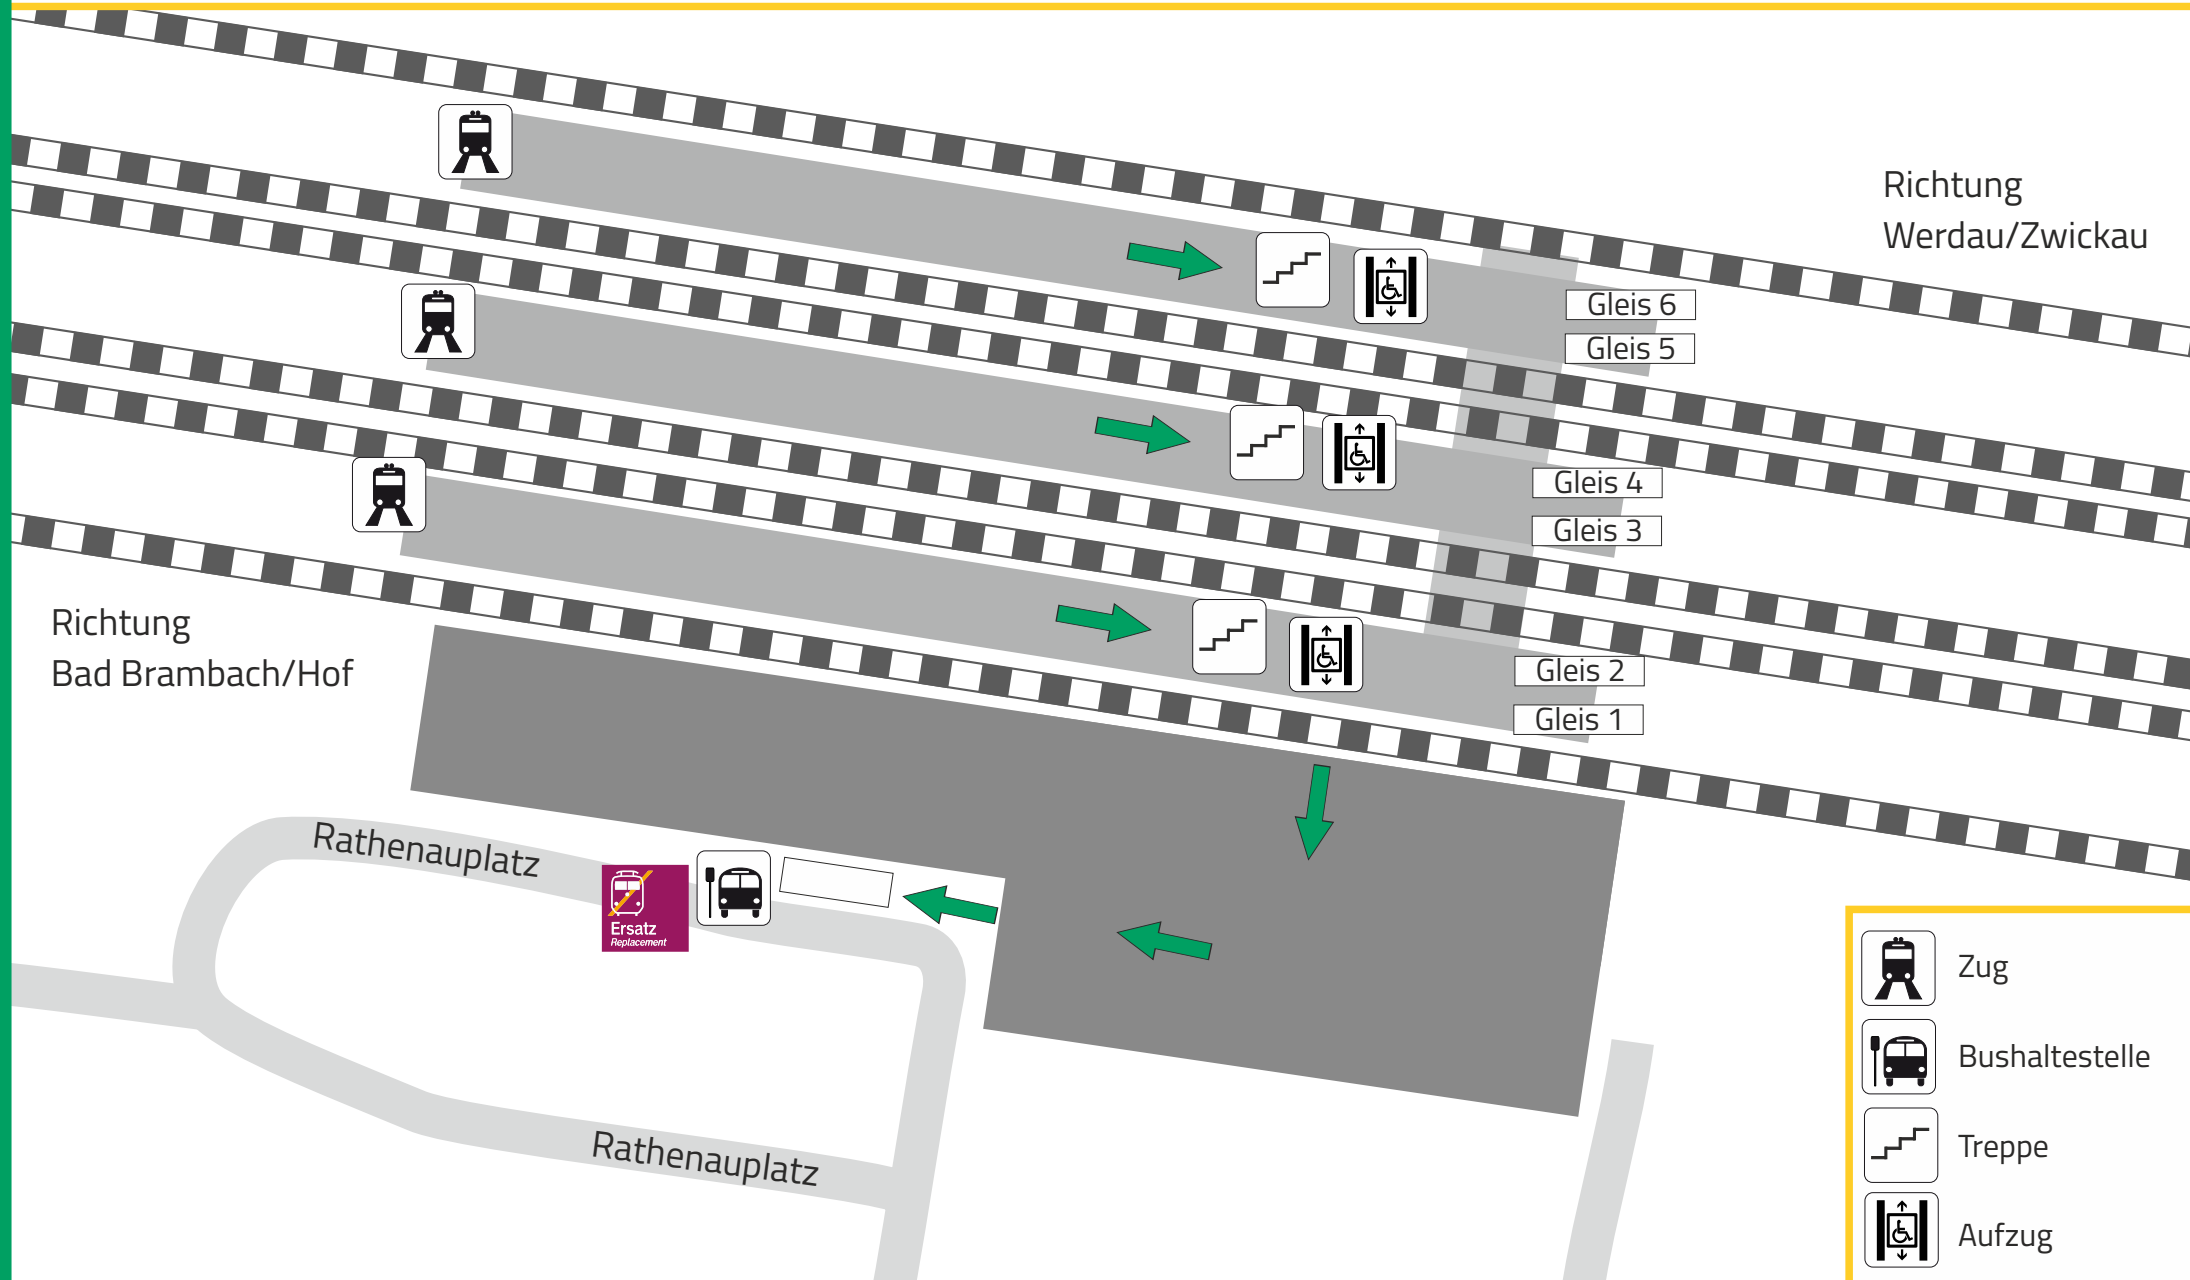

Lageplan: PLAUEN (VOGTL) OB BF Rathenauplatz 2, 08525 Plauen

SEV-Haltestelle: Bus-Haltestelle Bahnhof, Busbahnhof Bussteig 1 SEV in alle Richtungen

www.vogtlandbahn.de

 Ihr Weg zum Schienenersatzverkehr (SEV)

-  Zug
-  Bushaltestelle
-  Treppe
-  Aufzug