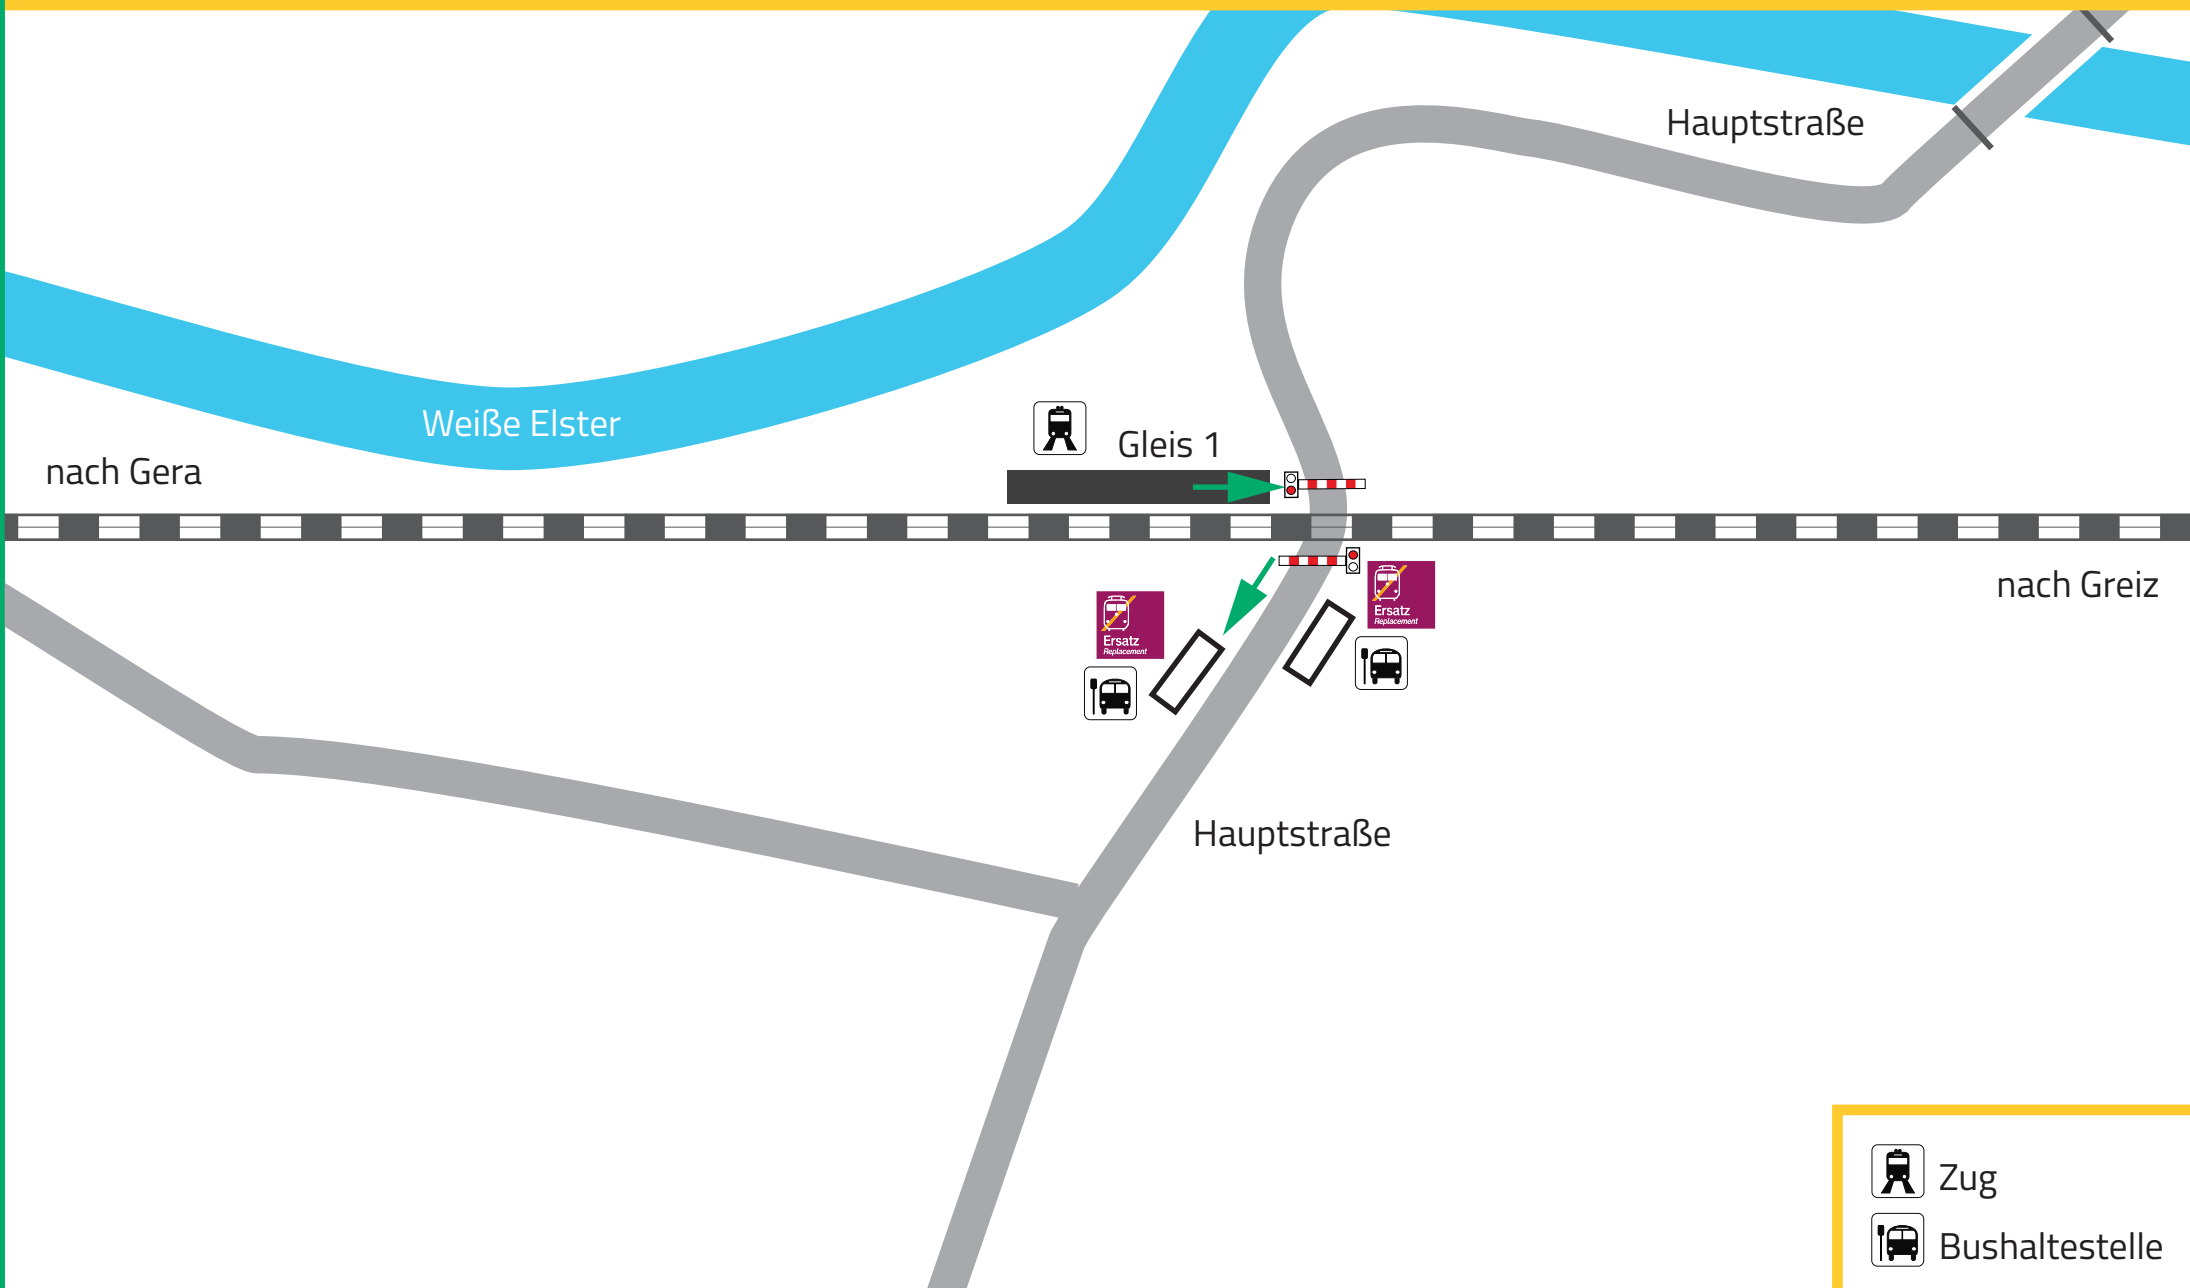

# Lageplan: NEUMÜHLE (ELSTER) Hauptstraße, 07980 Neumühle

SEV-Haltestelle: Bus-Hst. Bahnhof SEV in alle Richtungen

[www.bahn.de](http://www.bahn.de)

[www.vogtlandbahn.de](http://www.vogtlandbahn.de)

 Ihr Weg zum Schienenersatzverkehr (SEV)

-  Zug
-  Bushaltestelle