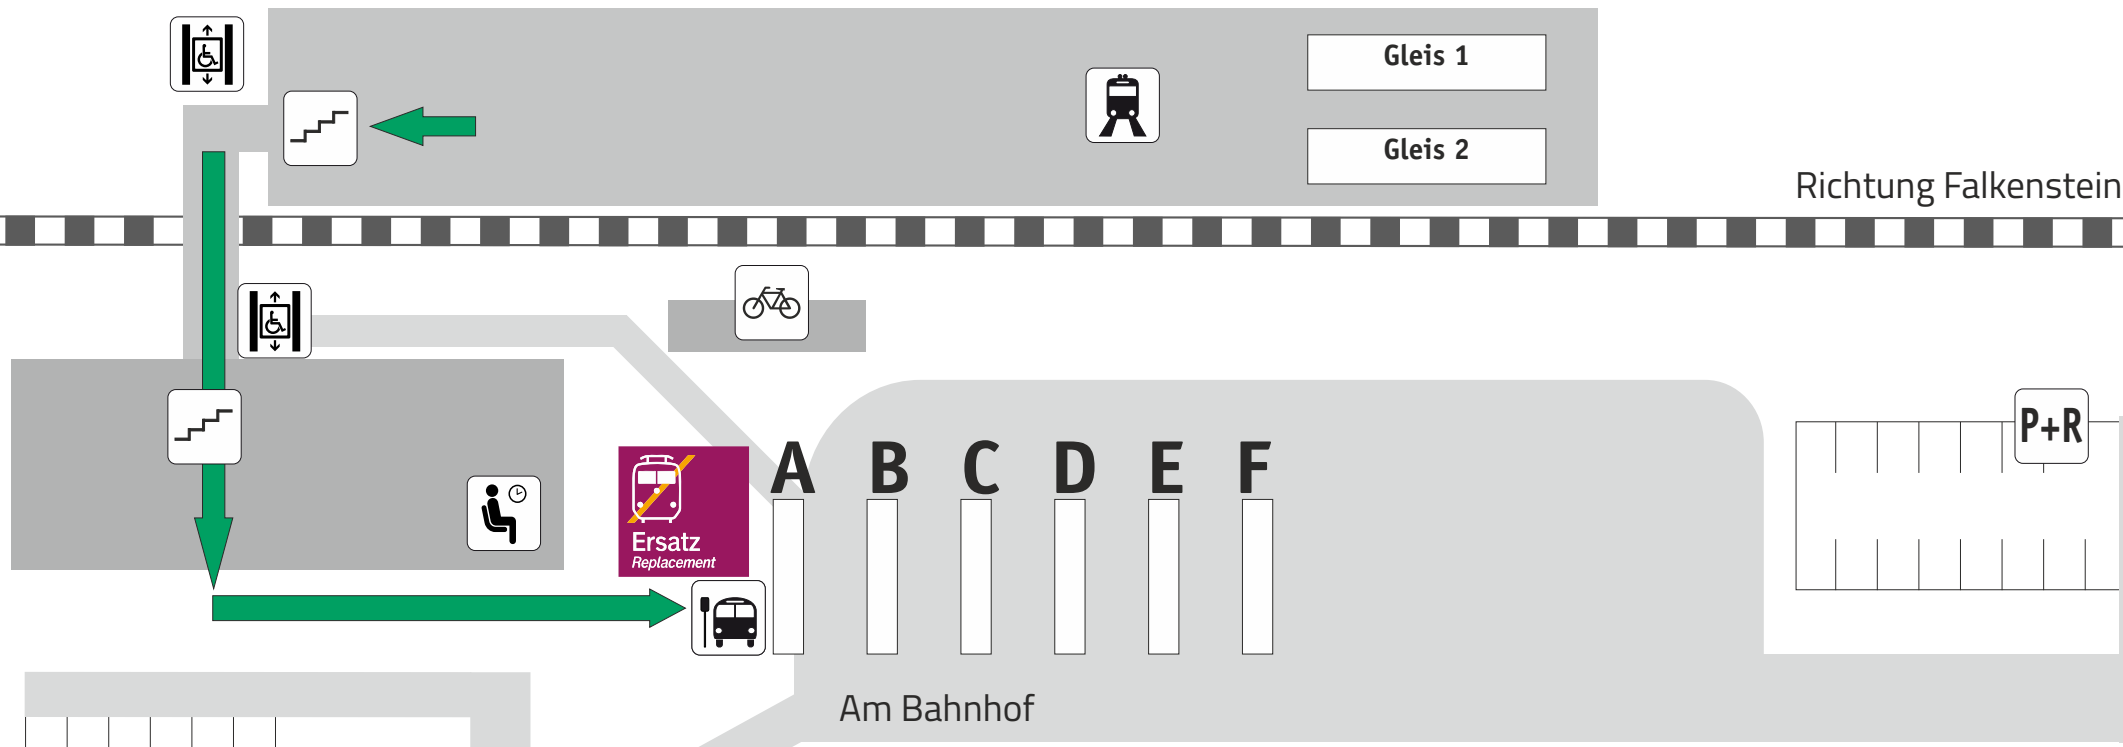

Lageplan: LENGENFELD Am Bahnhof 1, 08485 Lengenfeld

 SEV-Haltestelle: Bus-Haltestelle Lengenfeld Bahnhof, Bussteig A *SEV in alle Richtungen*

 Ihr Weg zum Schienenersatzverkehr (SEV)

Richtung Zwickau

Richtung Falkenstein

-  Zug
-  Bushaltestelle
-  Aufzug
-  Unterführung