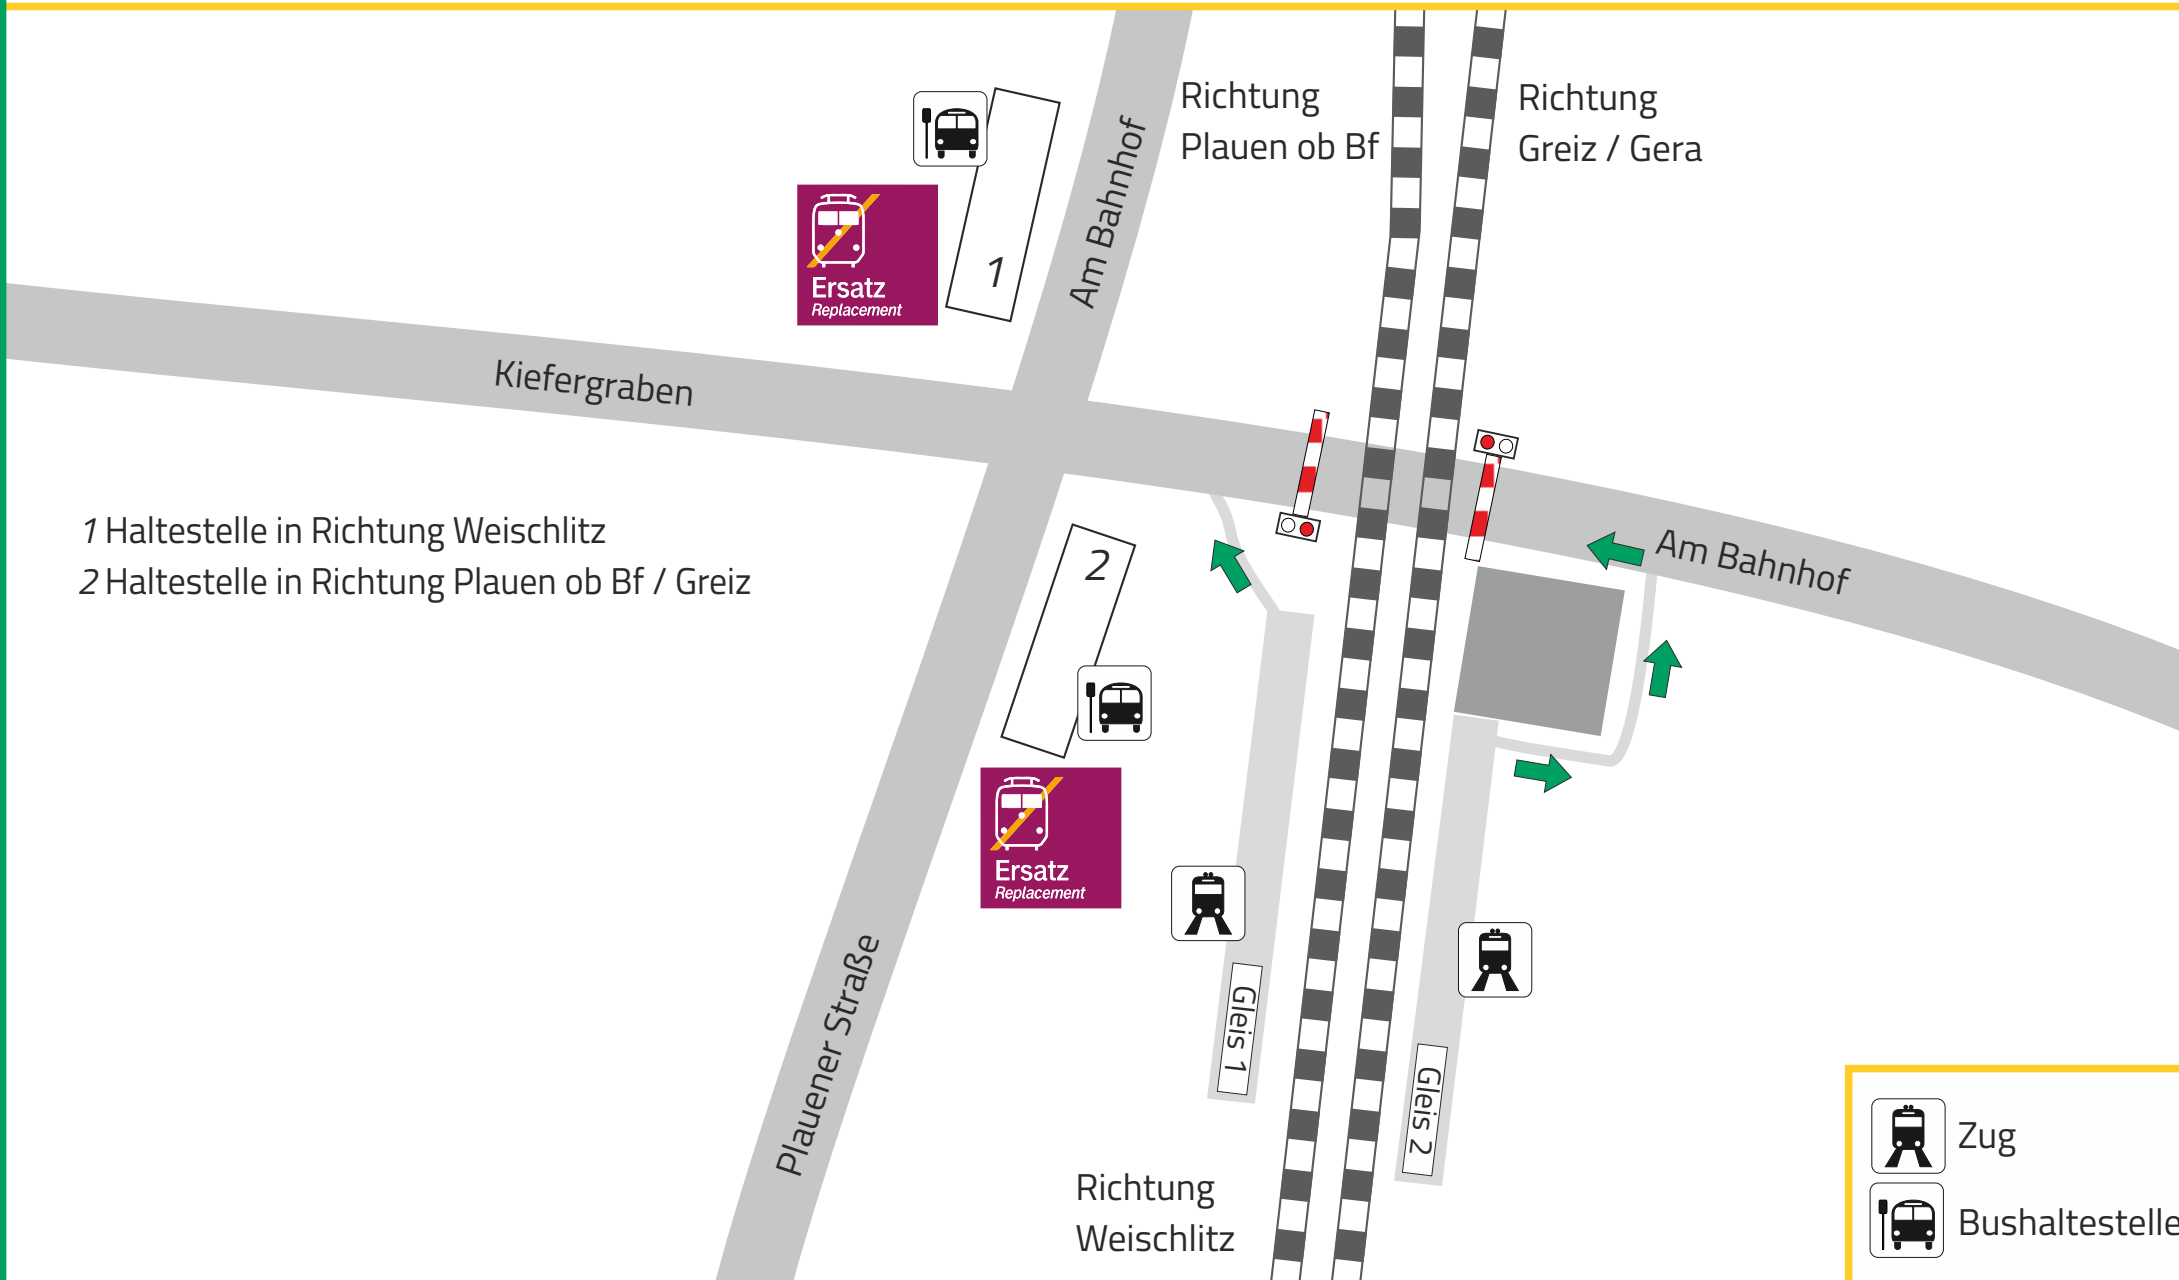

Lageplan: KÜRBITZ Am Bahnhof, 08538 Weischlitz

SEV-Haltestelle: Bus-Haltestelle am Bahnhof *SEV in alle Richtungen*

Ihr Weg zum Schienenersatzverkehr (SEV)

1 Haltestelle in Richtung Weischlitz
2 Haltestelle in Richtung Plauen ob Bf / Greiz