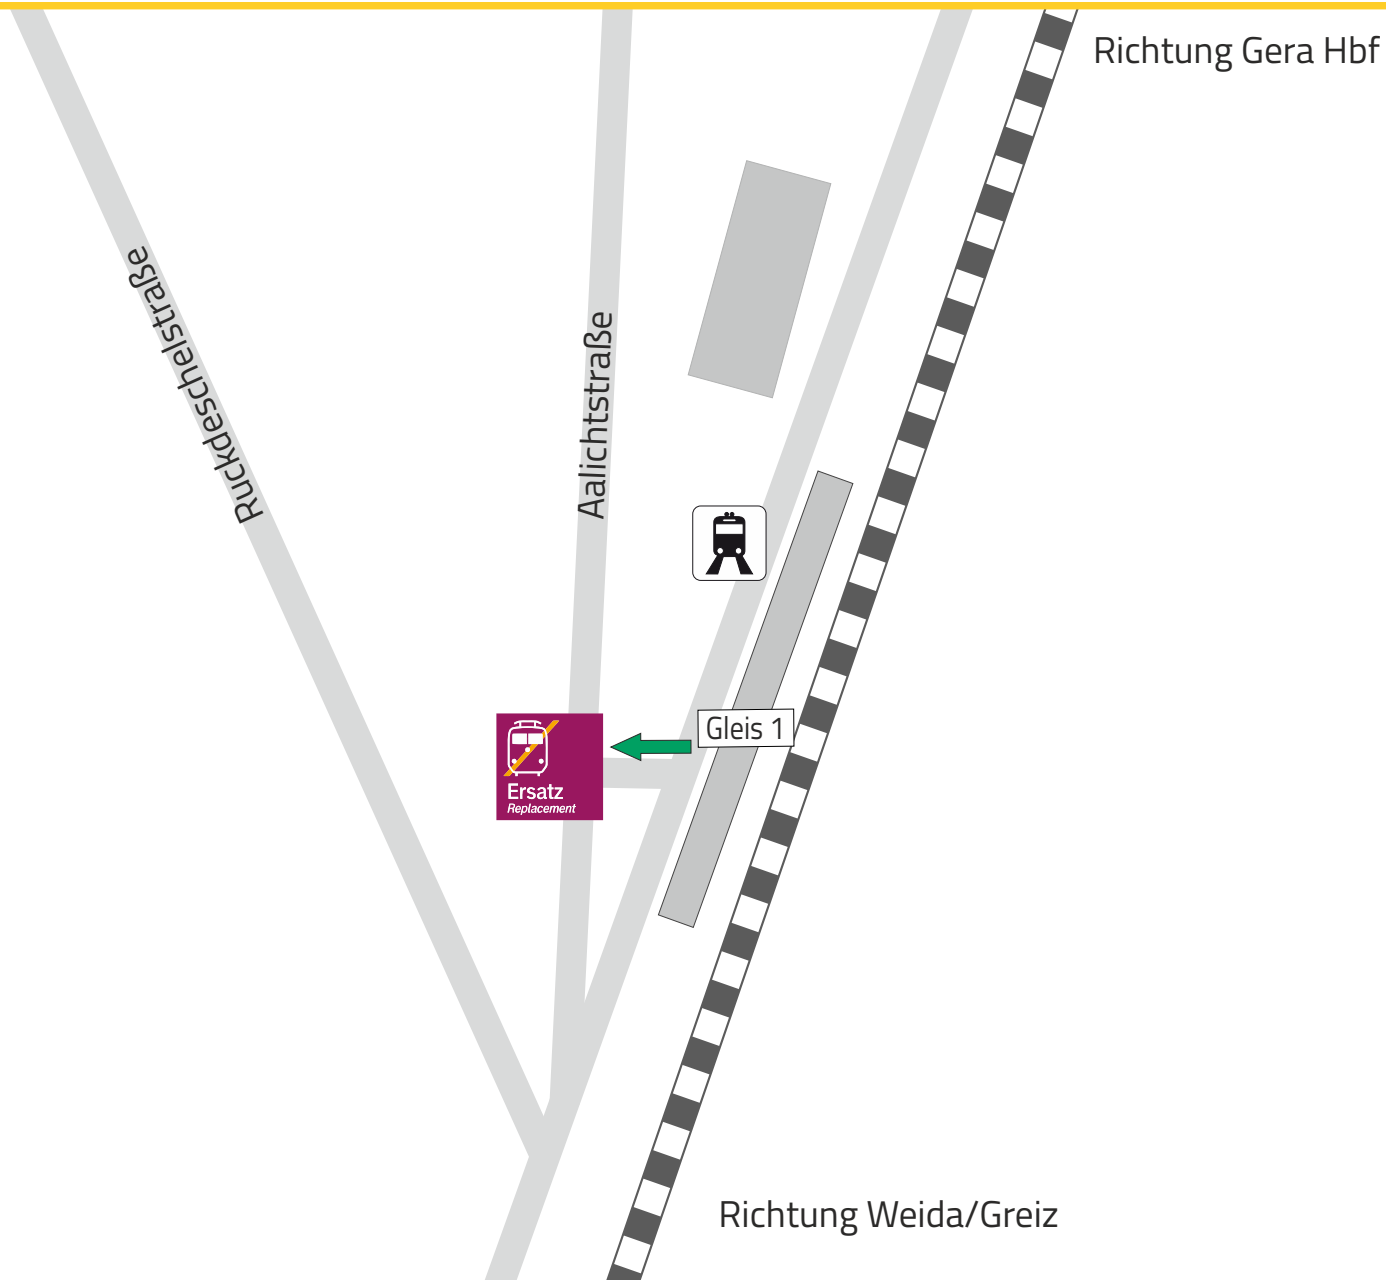

Lageplan: GERA-ZWÖTZEN Aalichtstraße 1, 07551 Gera

SEV-Haltestelle: Ersatzhaltestelle Bahnhof Zwötzen

Info: www.bahn.de

www.erfurter-bahn.de

www.vogtlandbahn.de

SEV in alle Richtungen

Ihr Weg zum Schienenersatzverkehr (SEV)

Zug

Bushaltestelle