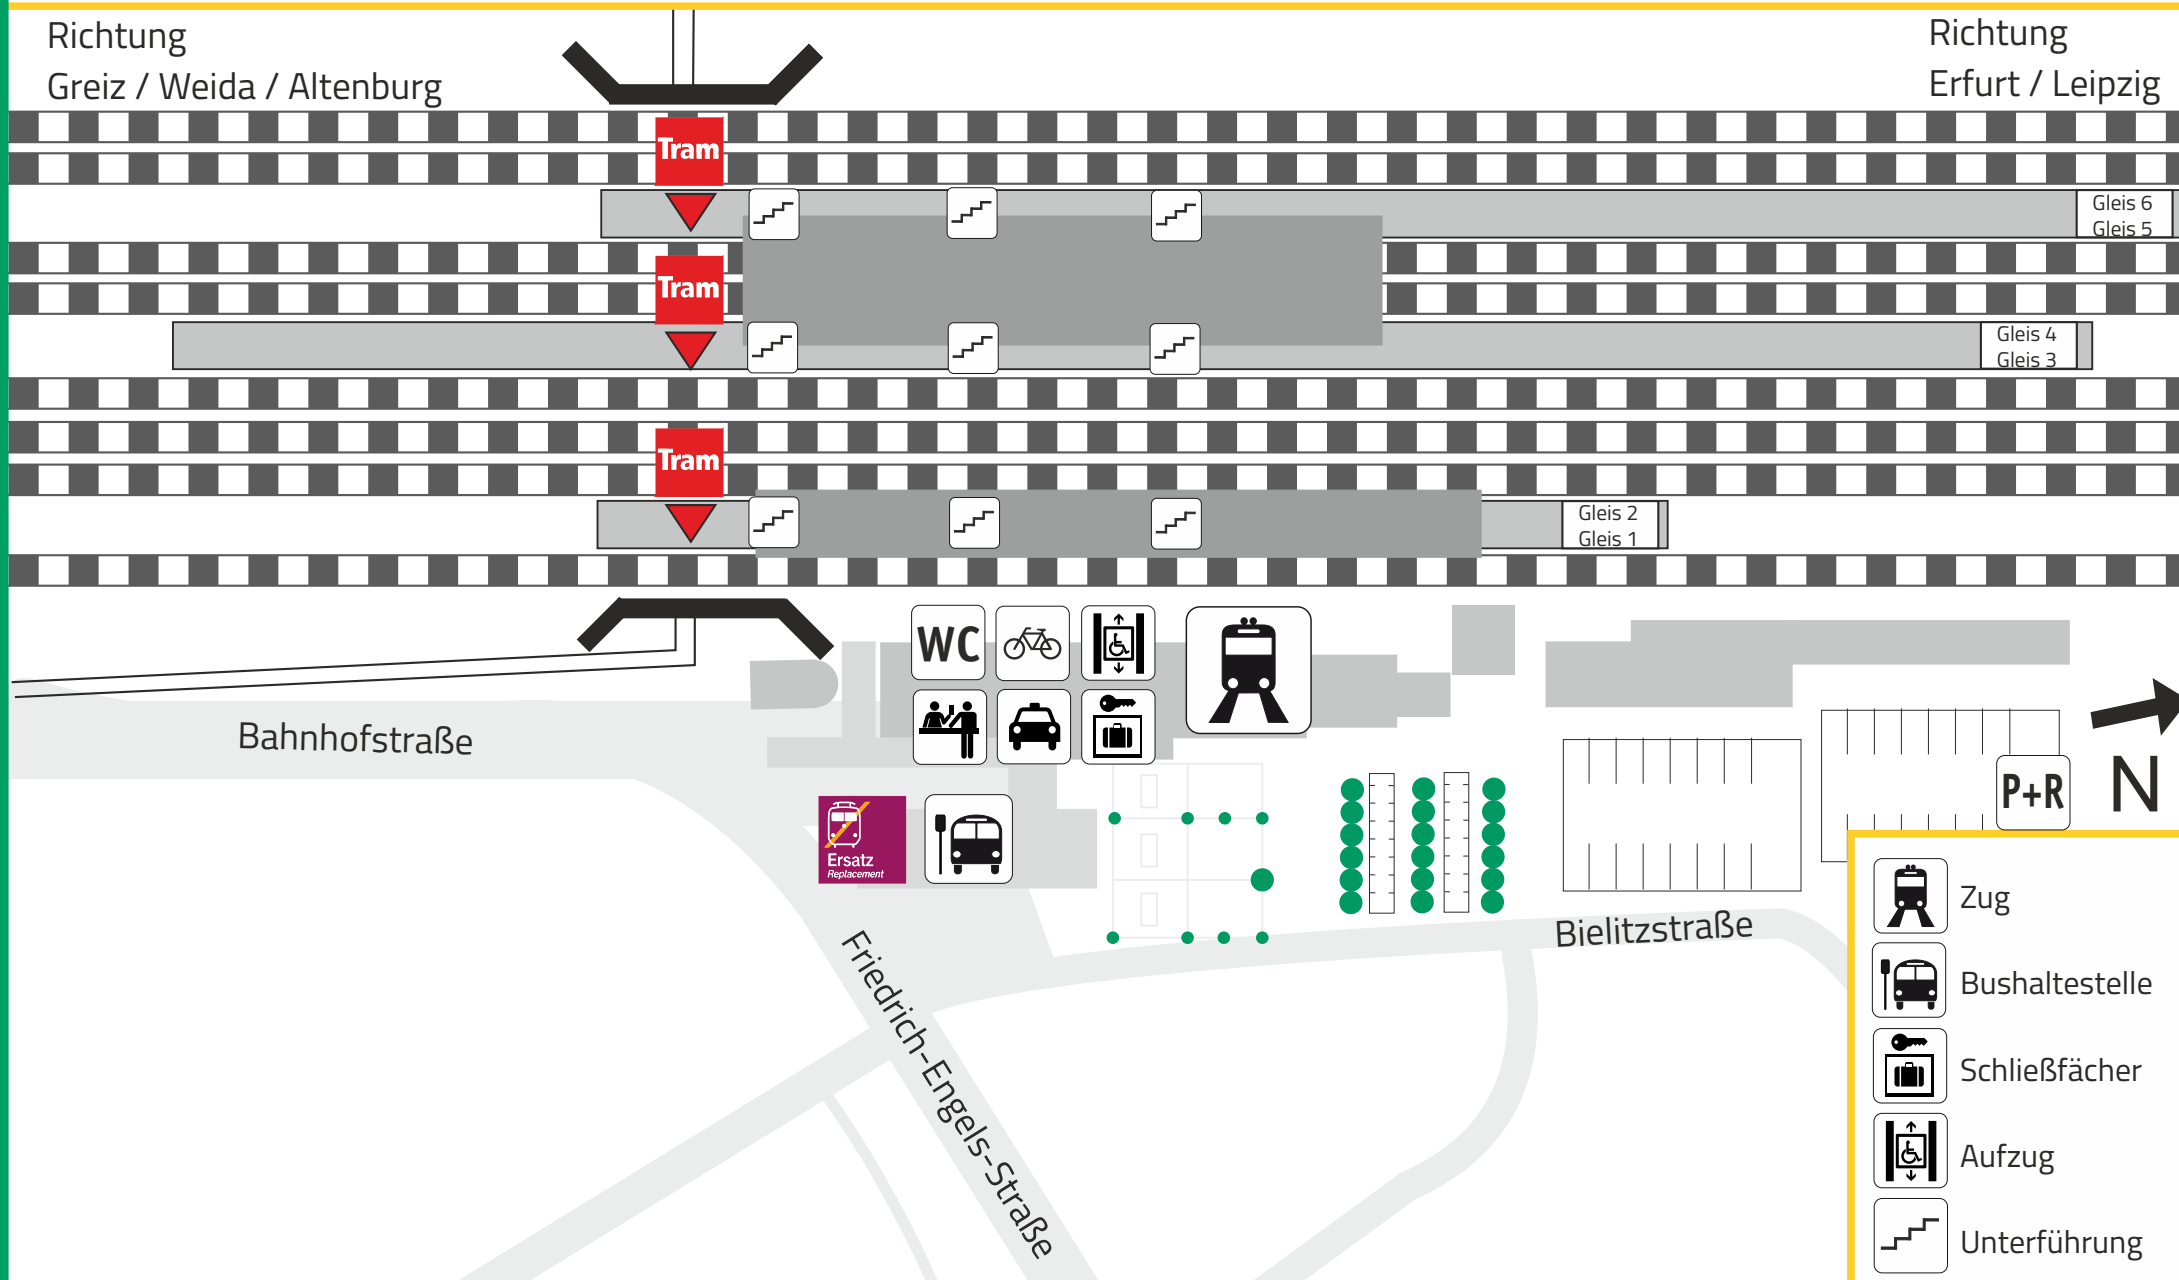

Lageplan: GERA HBF Bahnhofsplatz 3-9, 07545 Gera

SEV-Haltestelle: Gera Hbf *SEV in alle Richtungen*

Info: www.bahn.de

www.erfurter-bahn.de

www.vogtlandbahn.de

Ihr Weg zum Schienenersatzverkehr (SEV)

- Zug
- Bushaltestelle
- Schließfächer
- Aufzug
- Unterführung