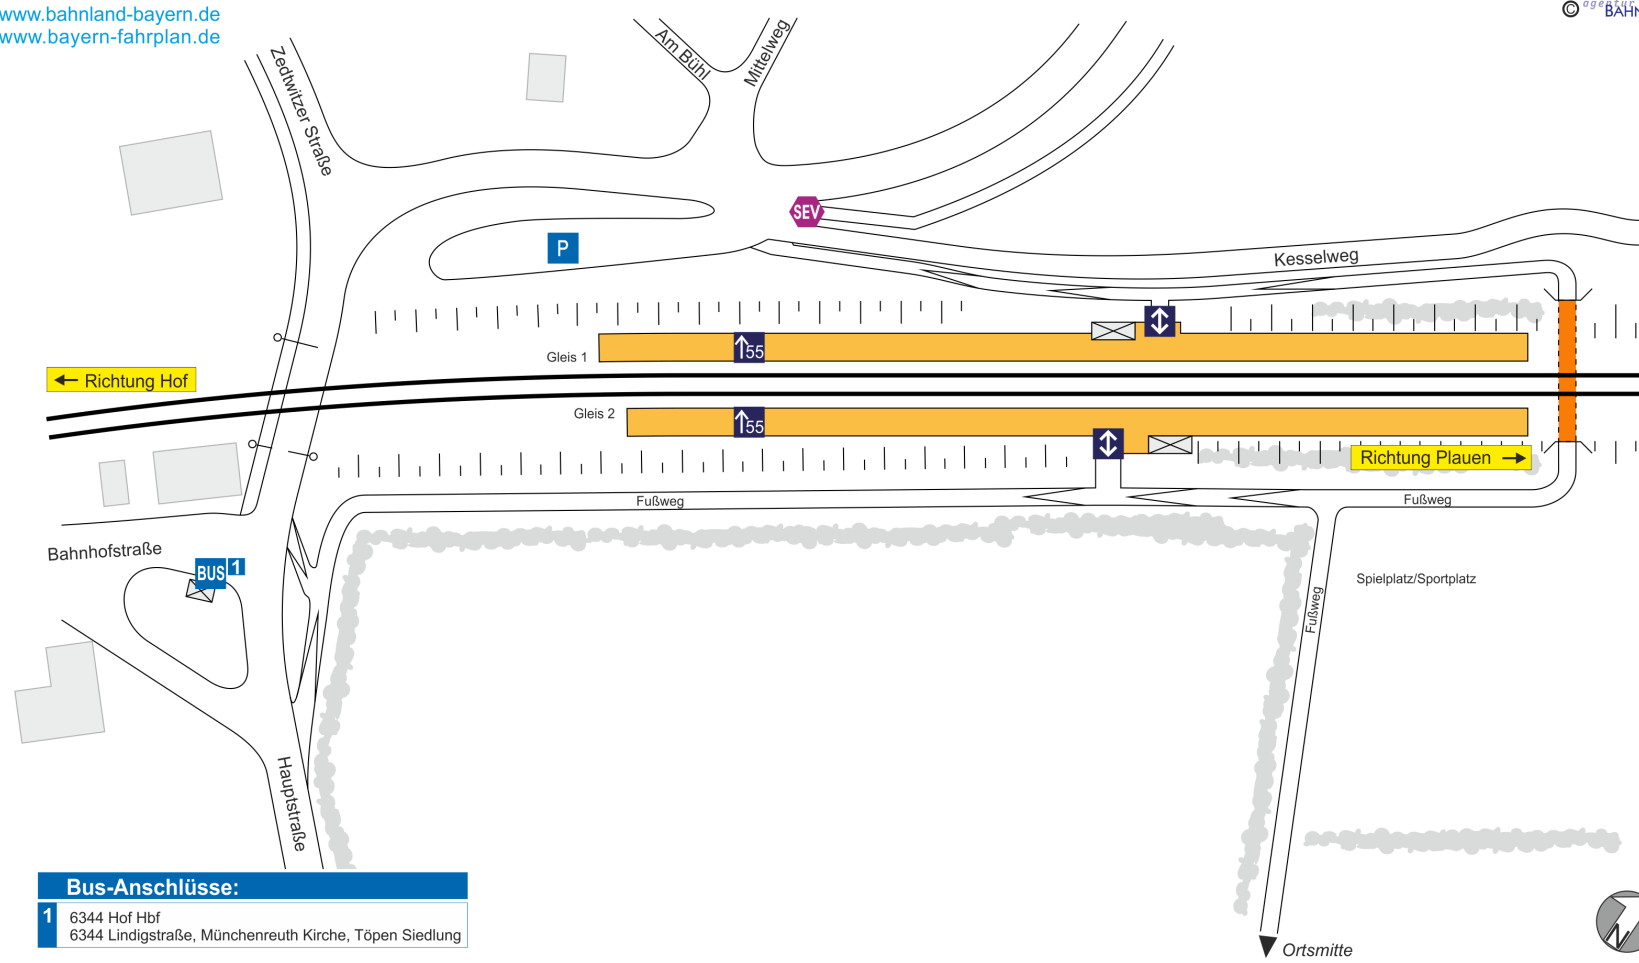

Bahnhofsplan:

Feilitzsch

www.bahnland-bayern.de
www.bayern-fahrplan.de

Bus-Anschlüsse:	
1	6344 Hof Hbf 6344 Lindigstraße, Münchenreuth Kirche, Töpen Siedlung

Erhebung 2019
Alle Angaben ohne Gewähr!

Serviceeinrichtungen:

Stationssteckbrief

Feilitzsch

Stationsdatenbank
Bayern

Allgemeines

Verkehrsverbund: **kein Verbund**

Bedarfshalt

Telefonnummer für aktuelle Störfälle / Sondermeldungen: **3-S-Zentrale Nürnberg, Tel: 0911-219-1055**

Zuständiges Bahnhofsmanagement: **DB St&S, Bahnhofsmanagement Bamberg, Ludwigstr. 6, 96052 Bamberg**

Barrierefreiheit

Einstufung Barrierefreiheit: **1 - Station vollständig barrierefrei**

Einsatz moderner Niederflurfahrzeuge