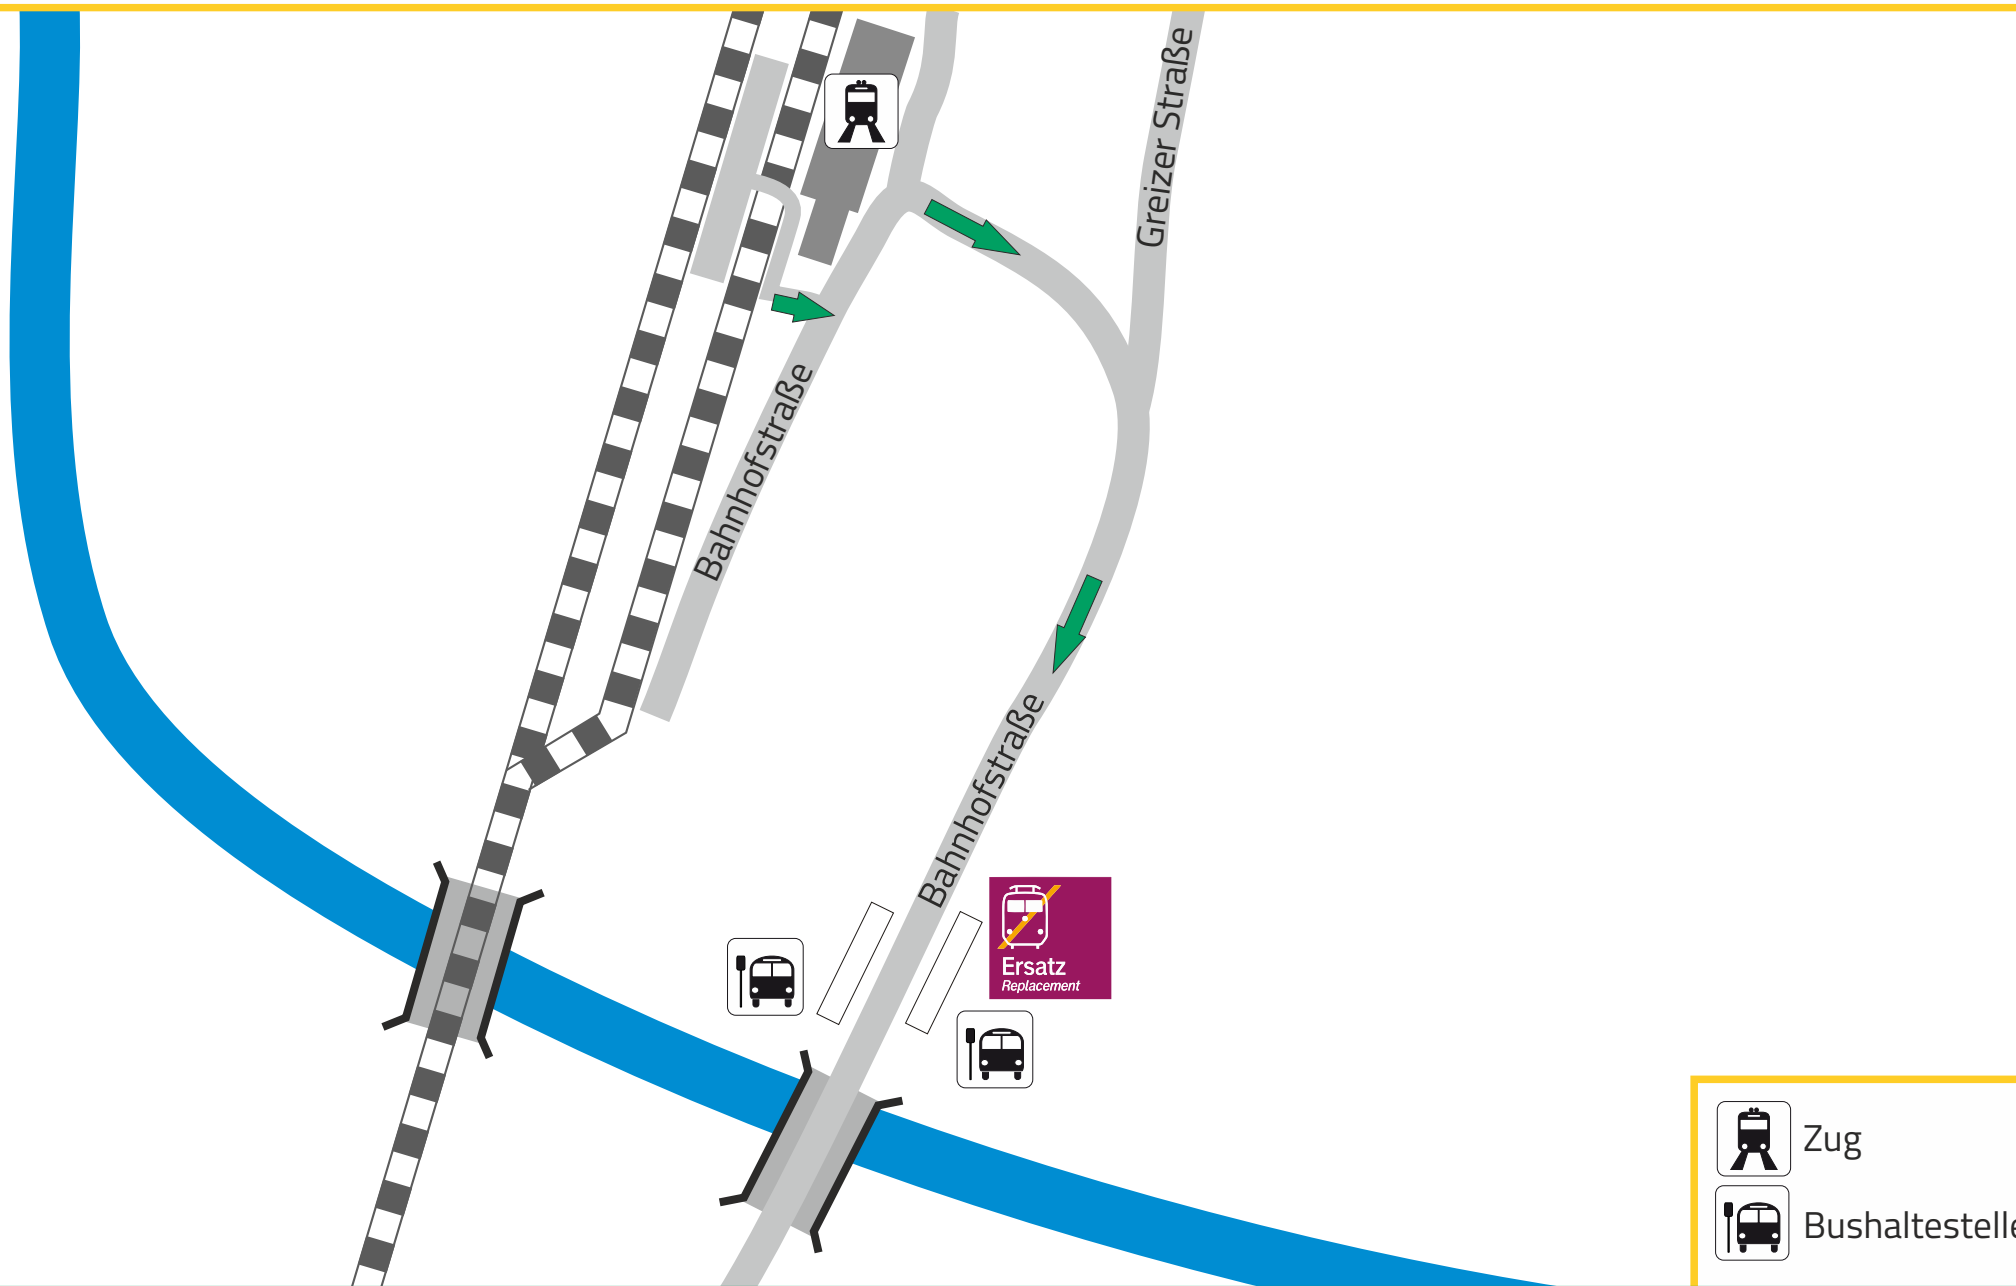

Lageplan: ELSTERBERG Bahnhof 39, 07985 Elsterberg

SEV-Haltestelle: Bushaltestelle Bahnhofstraße SEV in alle Richtungen

Ihr Weg zum Schienenersatzverkehr (SEV)

Zug

Bushaltestelle