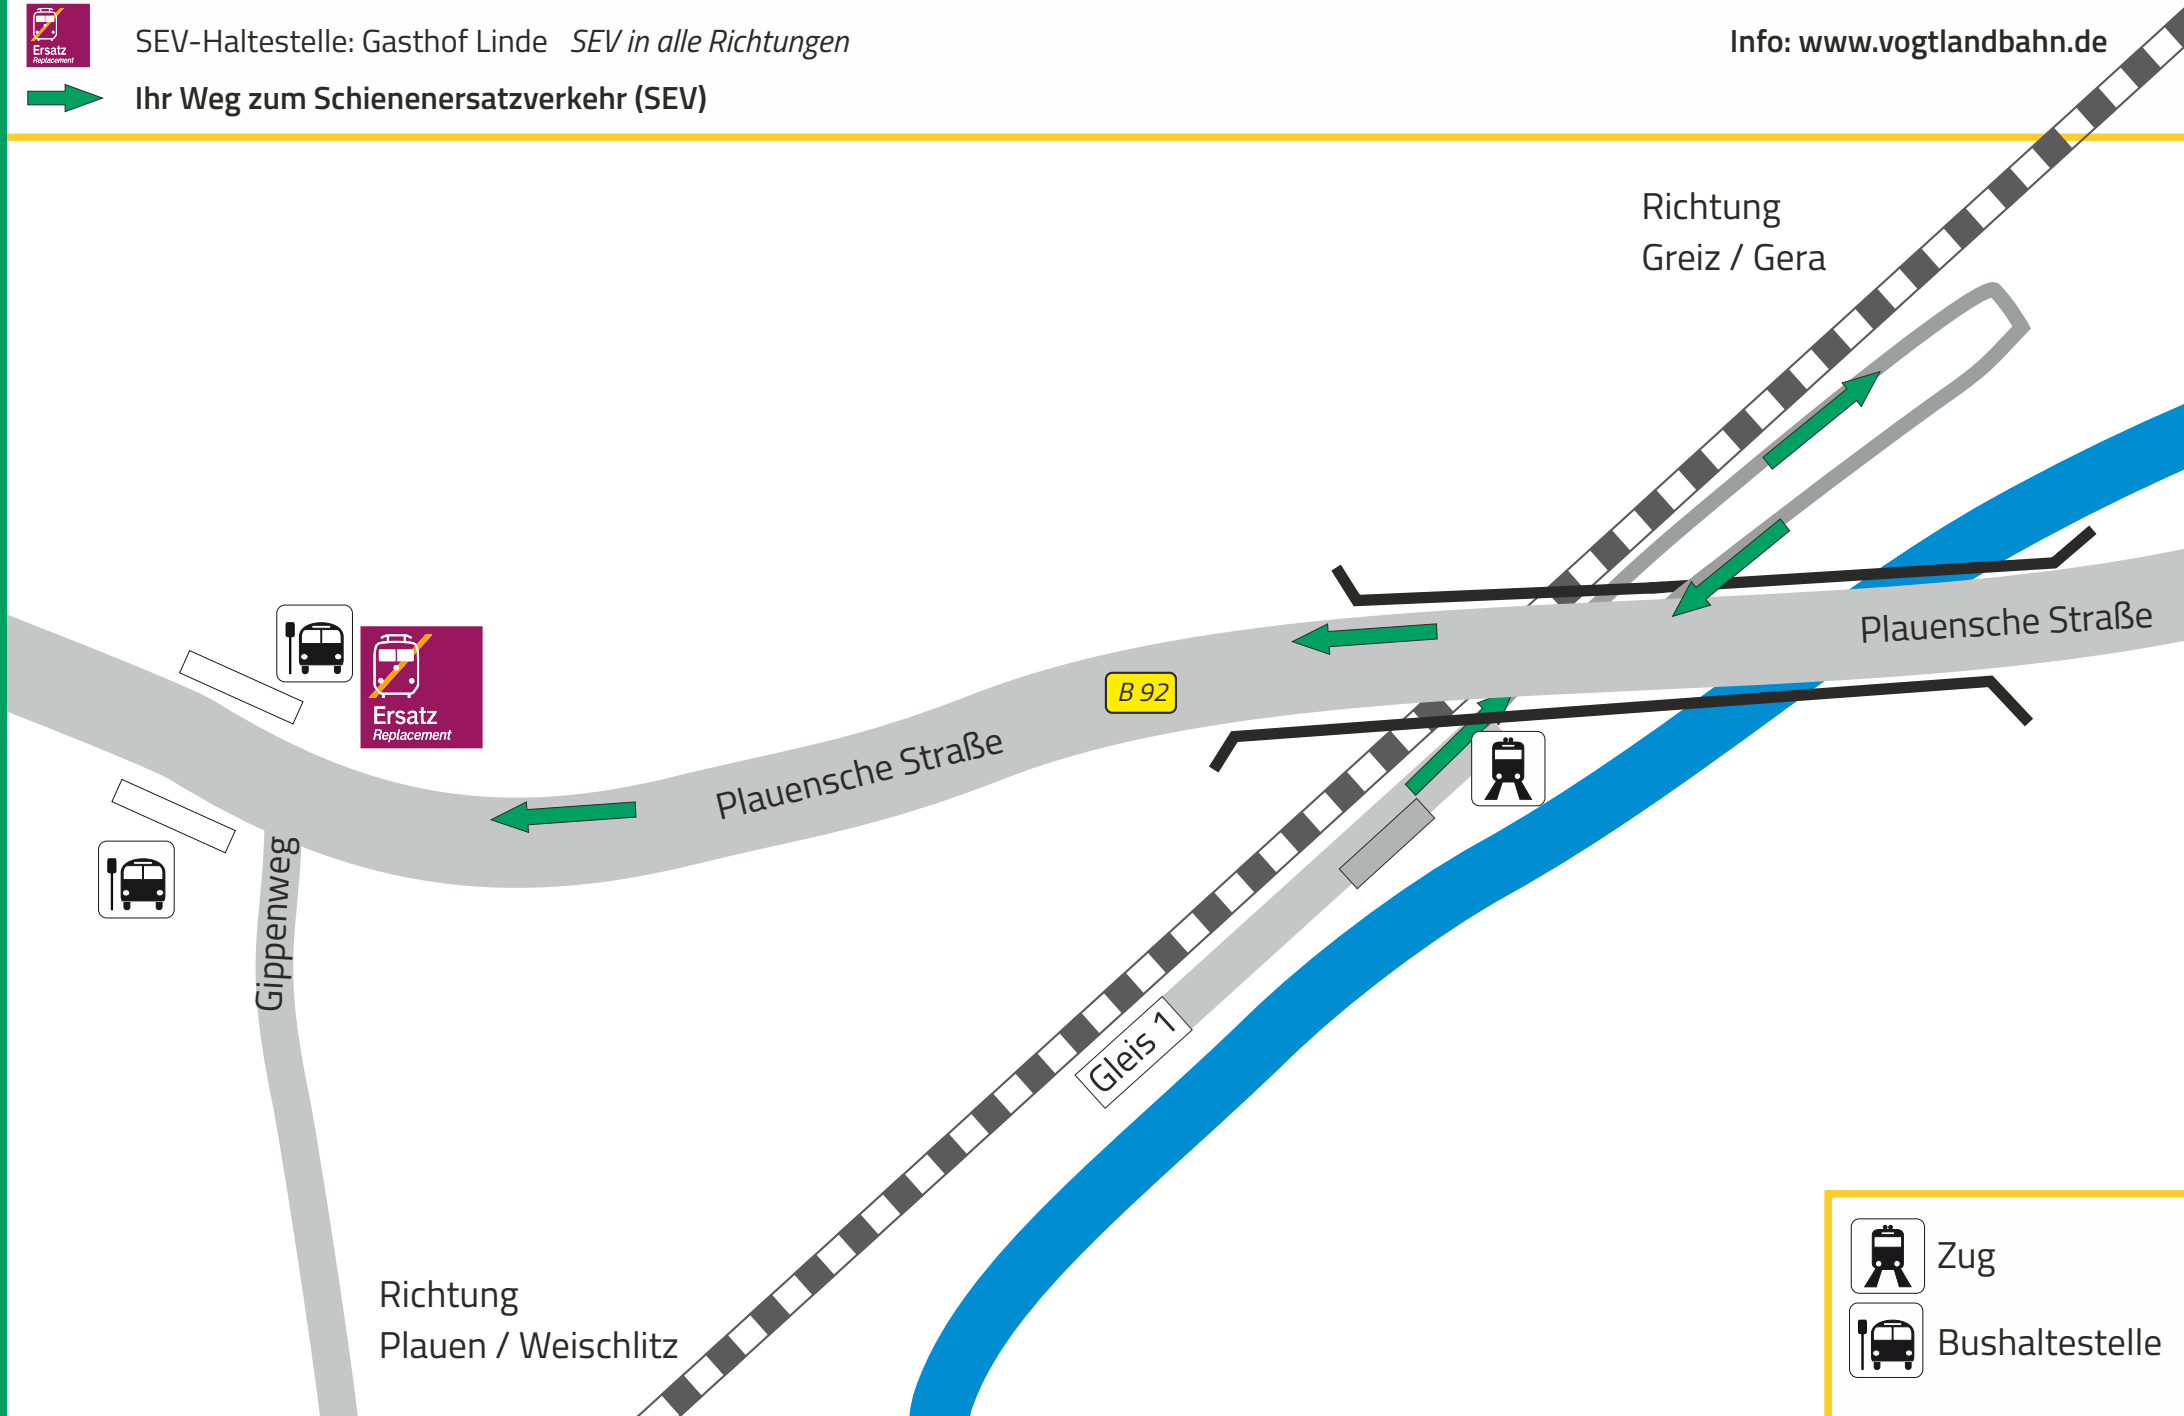

Lageplan: ELSTERBERG KUNSTSEIDENWERK Plauensche Straße, 07985 Elsterberg

SEV-Haltestelle: Gasthof Linde *SEV in alle Richtungen*

Ihr Weg zum Schienenersatzverkehr (SEV)

Richtung
Greiz / Gera

Plauensche Straße

B 92

Gleis 1

Gippenweg

Richtung
Plauen / Weischlitz

 Zug
 Bushaltestelle