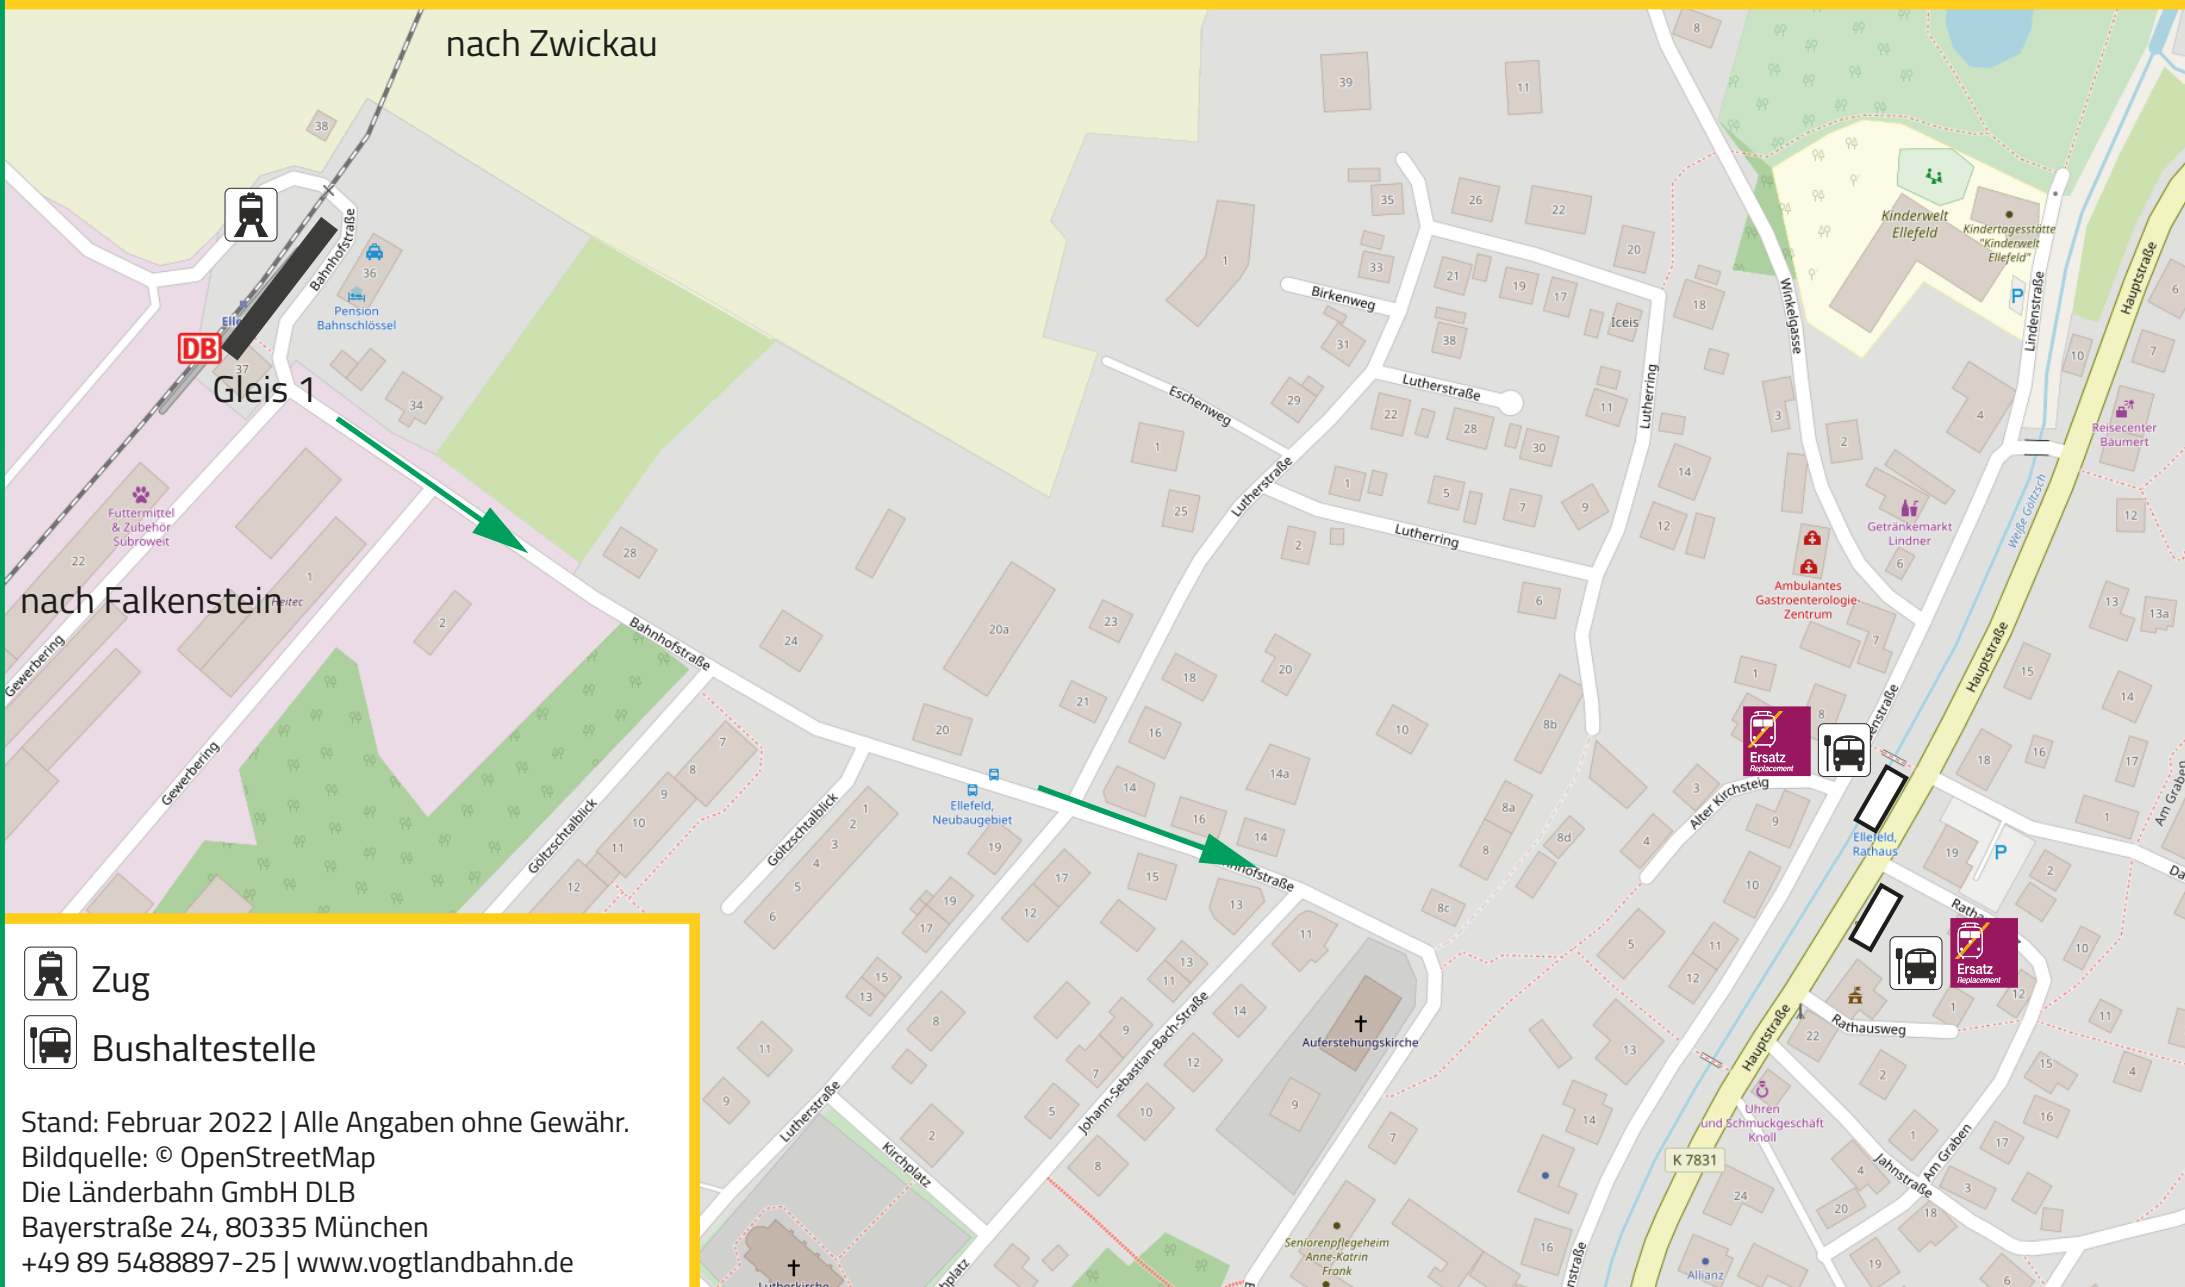

Lageplan: ELLEFELD Bahnhofstraße 37, 08236 Ellefeld

Bus-Haltestelle: Ellefeld, Rathaus SEV in alle Richtungen

➔ Ihr Weg zum Schienenersatzverkehr (SEV)

Zug

Bushaltestelle

Stand: Februar 2022 | Alle Angaben ohne Gewähr.

Bildquelle: © OpenStreetMap

Die Länderbahn GmbH DLB

Bayerstraße 24, 80335 München

+49 89 5488897-25 | www.vogtlandbahn.de