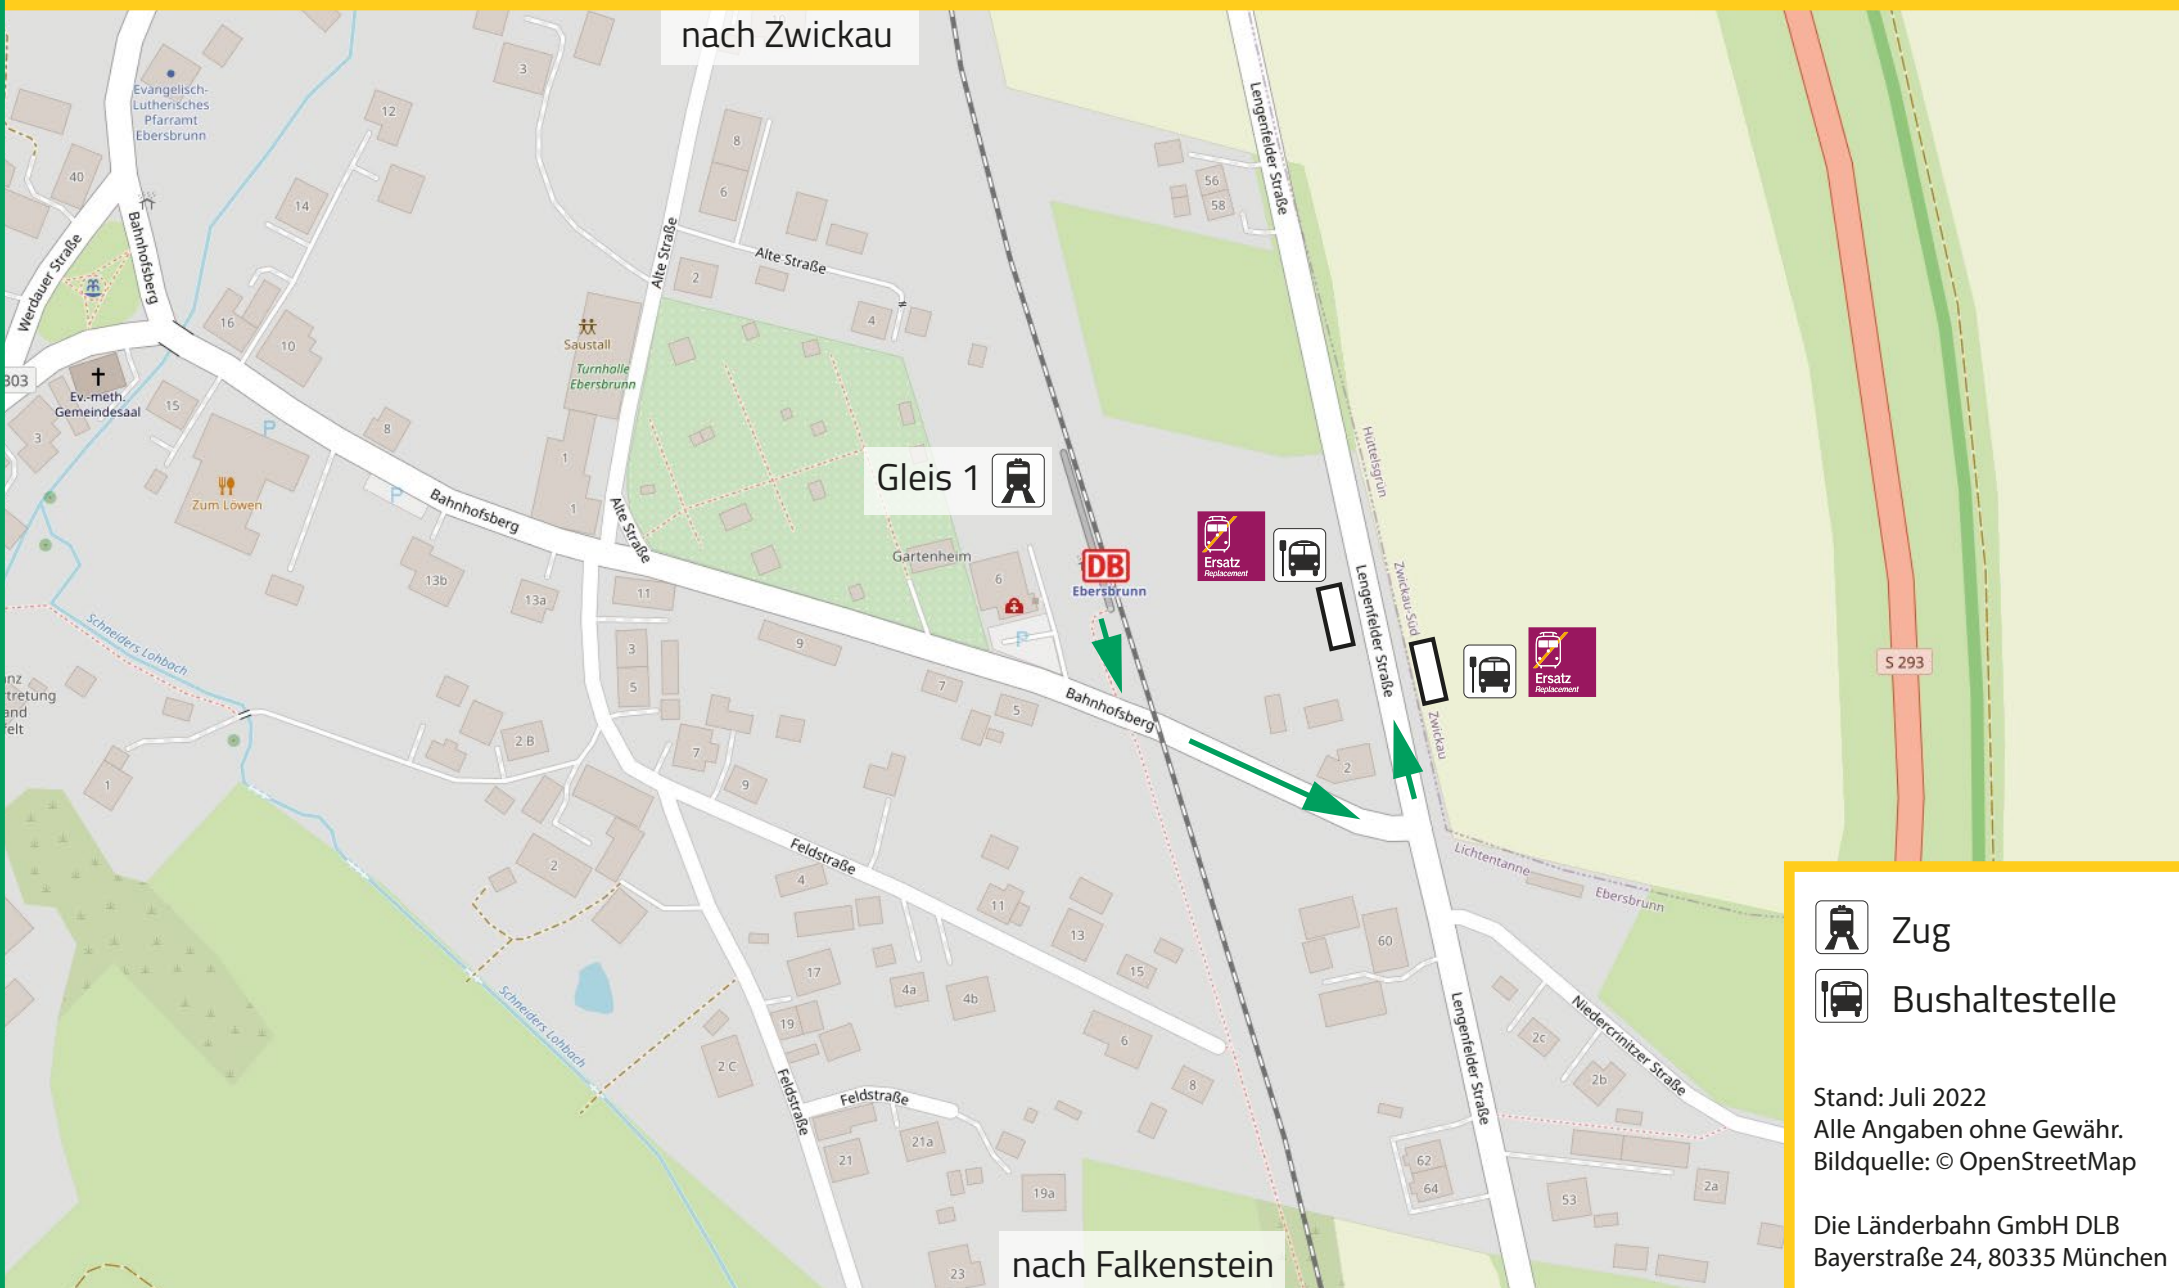

# Lageplan: EBERSBRUNN Bahnhofsberg, 08115 Lichtentanne

Bus-Haltestelle: Bus-Hst. Eisenbahnhaltene SEV in alle Richtungen

➔ Ihr Weg zum Schienenersatzverkehr (SEV)

- Zug
- Bushaltestelle

Stand: Juli 2022  
Alle Angaben ohne Gewähr.  
Bildquelle: © OpenStreetMap

Die Länderbahn GmbH DLB  
Bayerstraße 24, 80335 München