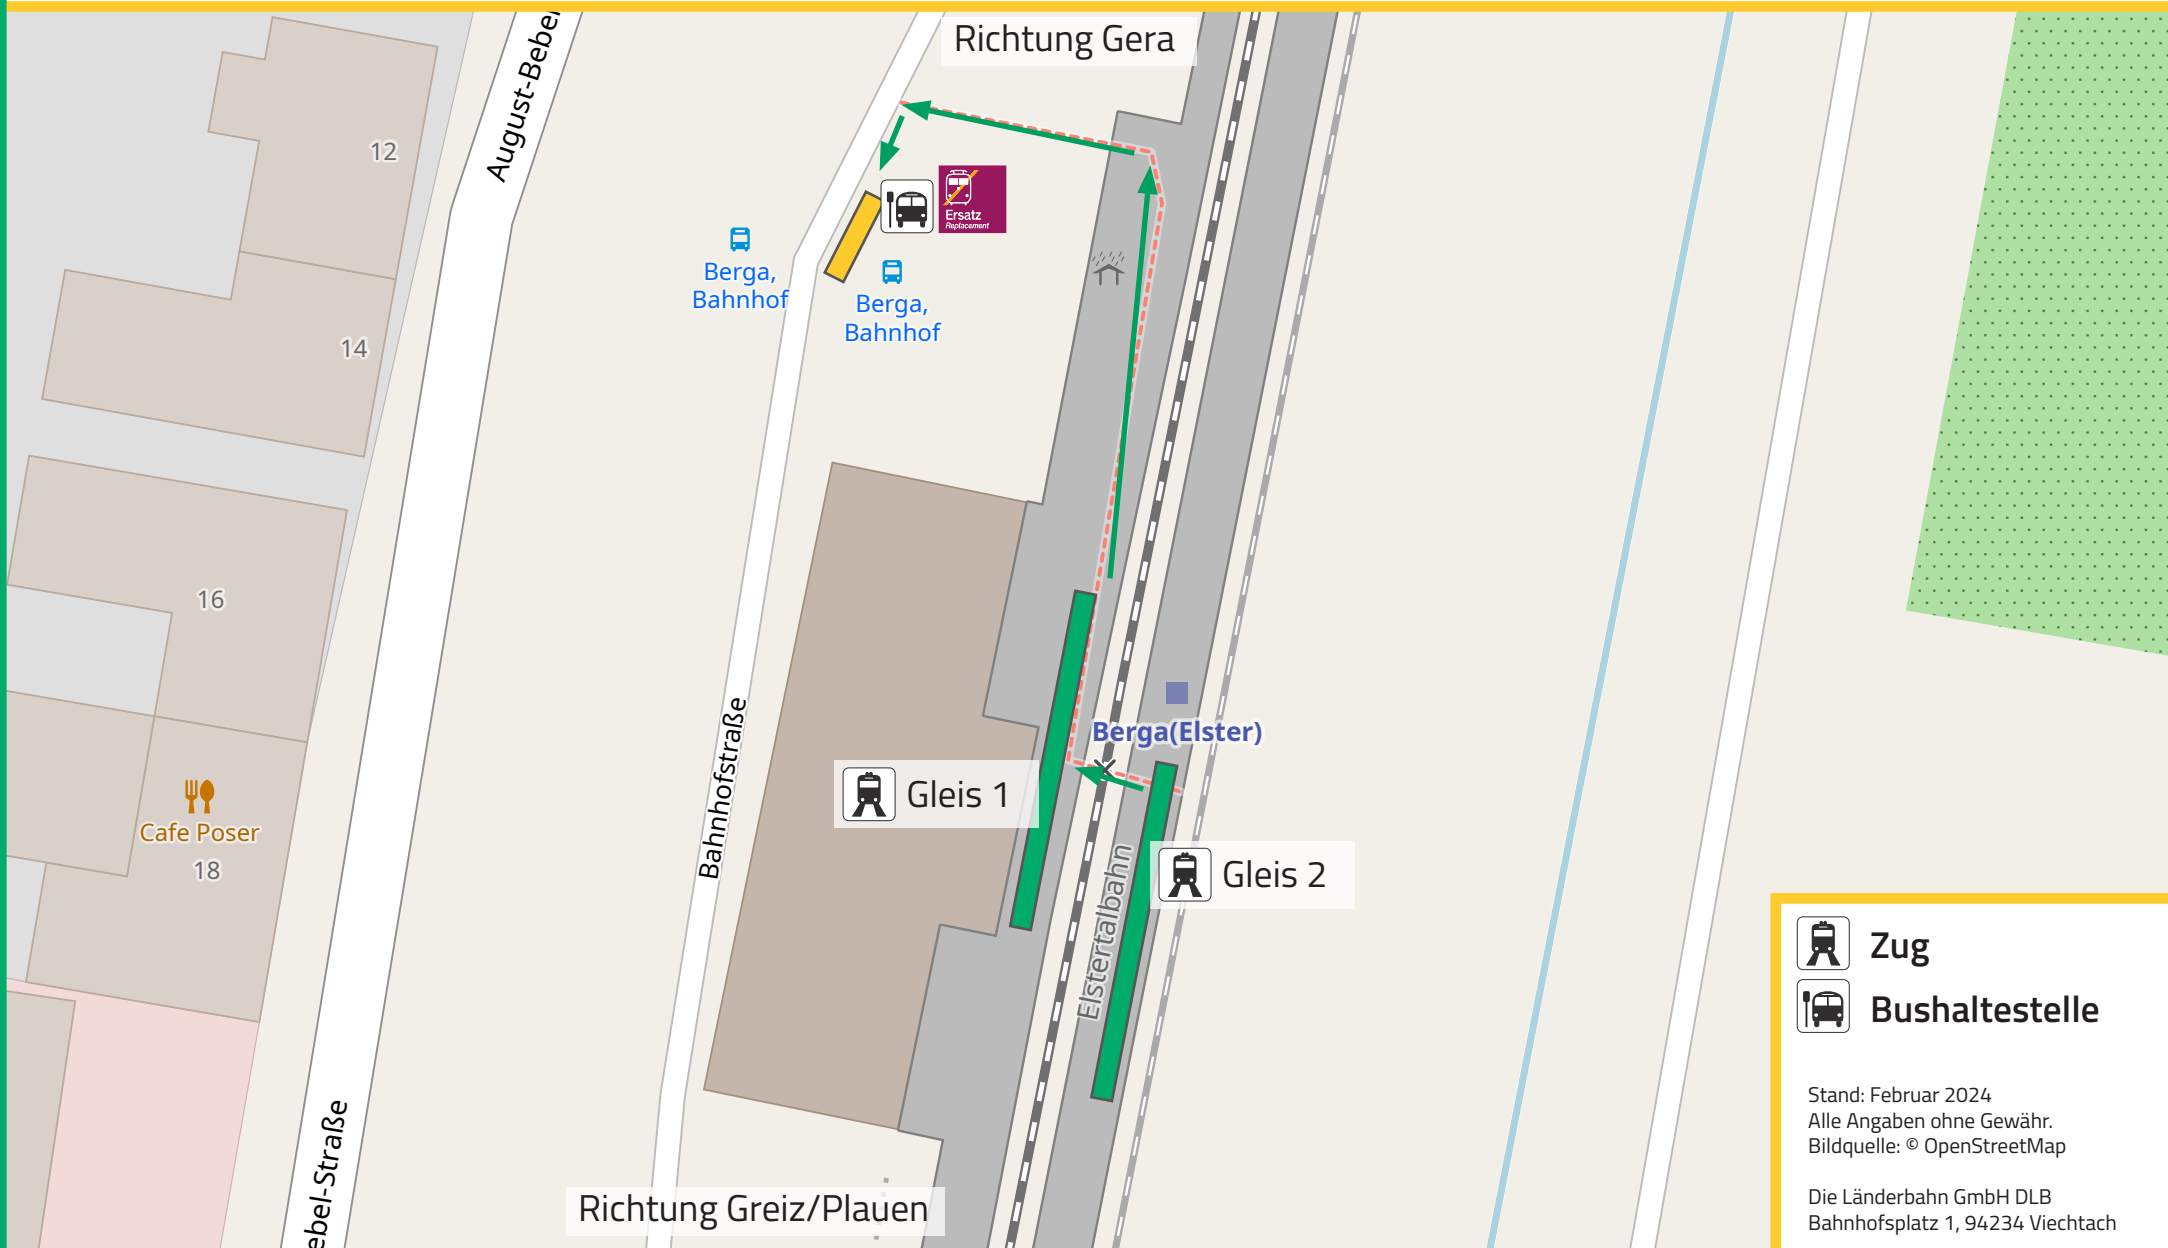

# Lageplan: BERGA (ELSTER) Bahnhofstraße, 07980 Berga/Elster

Ersatz-Haltestelle: Bus-Haltestelle Berga, Bahnhof SEV in alle Richtungen

➔ Ihr Weg zum Schienenersatzverkehr (SEV)

-  Zug
-  Bushaltestelle

Stand: Februar 2024  
Alle Angaben ohne Gewähr.  
Bildquelle: © OpenStreetMap

Die Länderbahn GmbH DLB  
Bahnhofsplatz 1, 94234 Viechtach