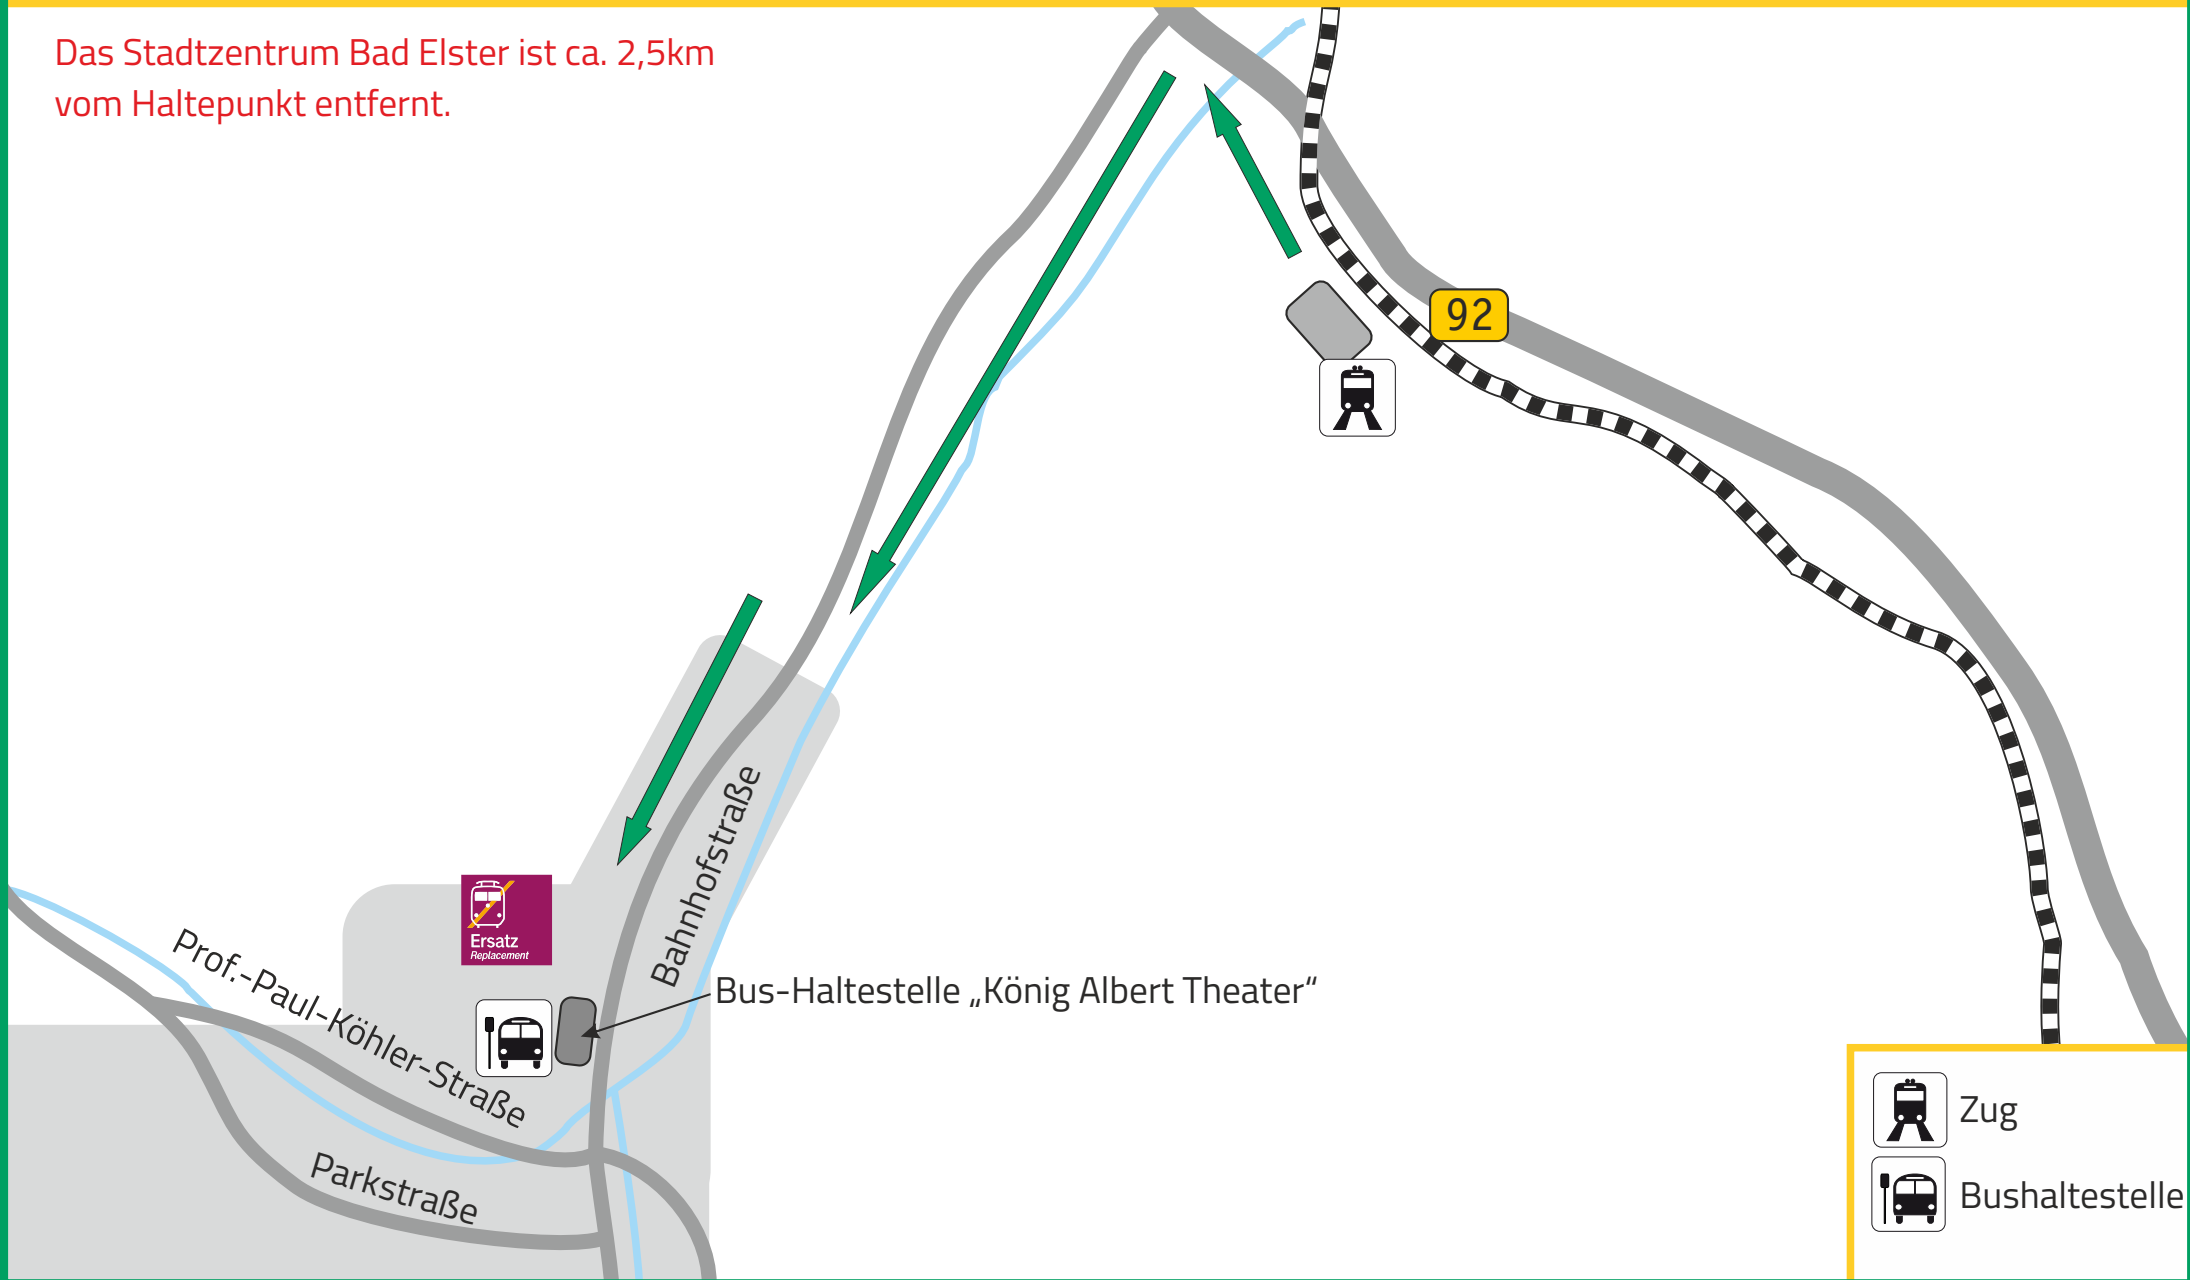

Lageplan: BAD ELSTER Am Bahnhof 4, 08645 Bad Elster

SEV-Haltestelle: Bus-Hst. „König Albert Theater“ in der Stadt Bad Elster *SEV in alle Richtungen*

 Ihr Weg zum Schienenersatzverkehr (SEV)

Das Stadtzentrum Bad Elster ist ca. 2,5km vom Haltepunkt entfernt.

-  Zug
-  Bushaltestelle