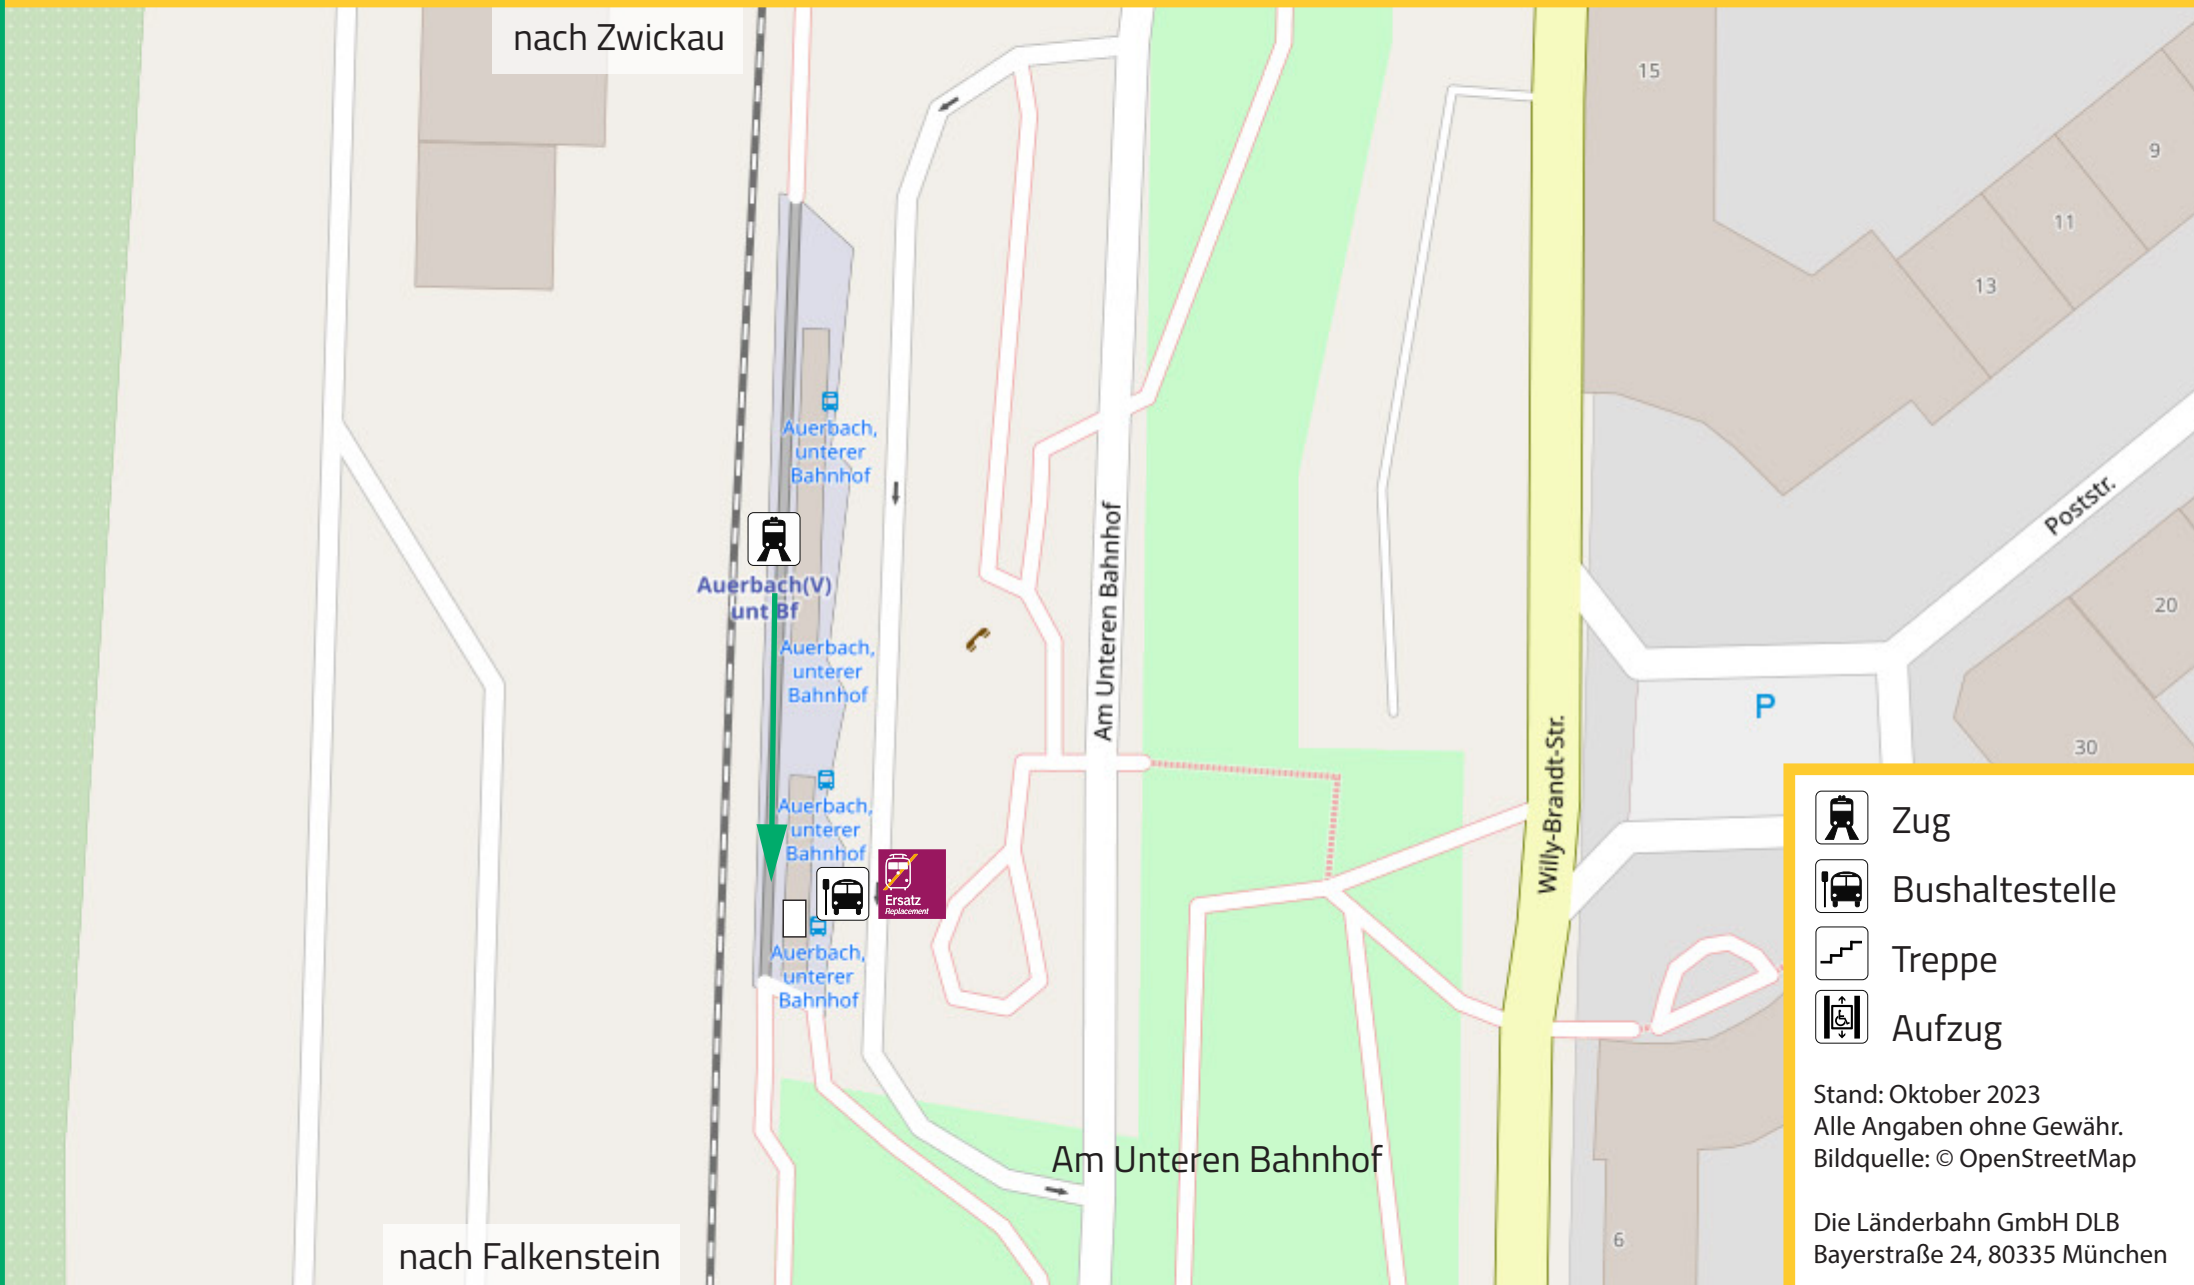

Lageplan: AUERBACH (Vogtl) unt Bf Am unteren Bahnhof 7, 08209 Auerbach

Bus-Haltestelle: Auerbach, Unterer Bahnhof, Bussteig D *SEV in alle Richtungen*

 Ihr Weg zum Schienenersatzverkehr (SEV)

-  Zug
-  Bushaltestelle
-  Treppe
-  Aufzug

Stand: Oktober 2023
Alle Angaben ohne Gewähr.
Bildquelle: © OpenStreetMap

Die Länderbahn GmbH DLB
Bayerstraße 24, 80335 München