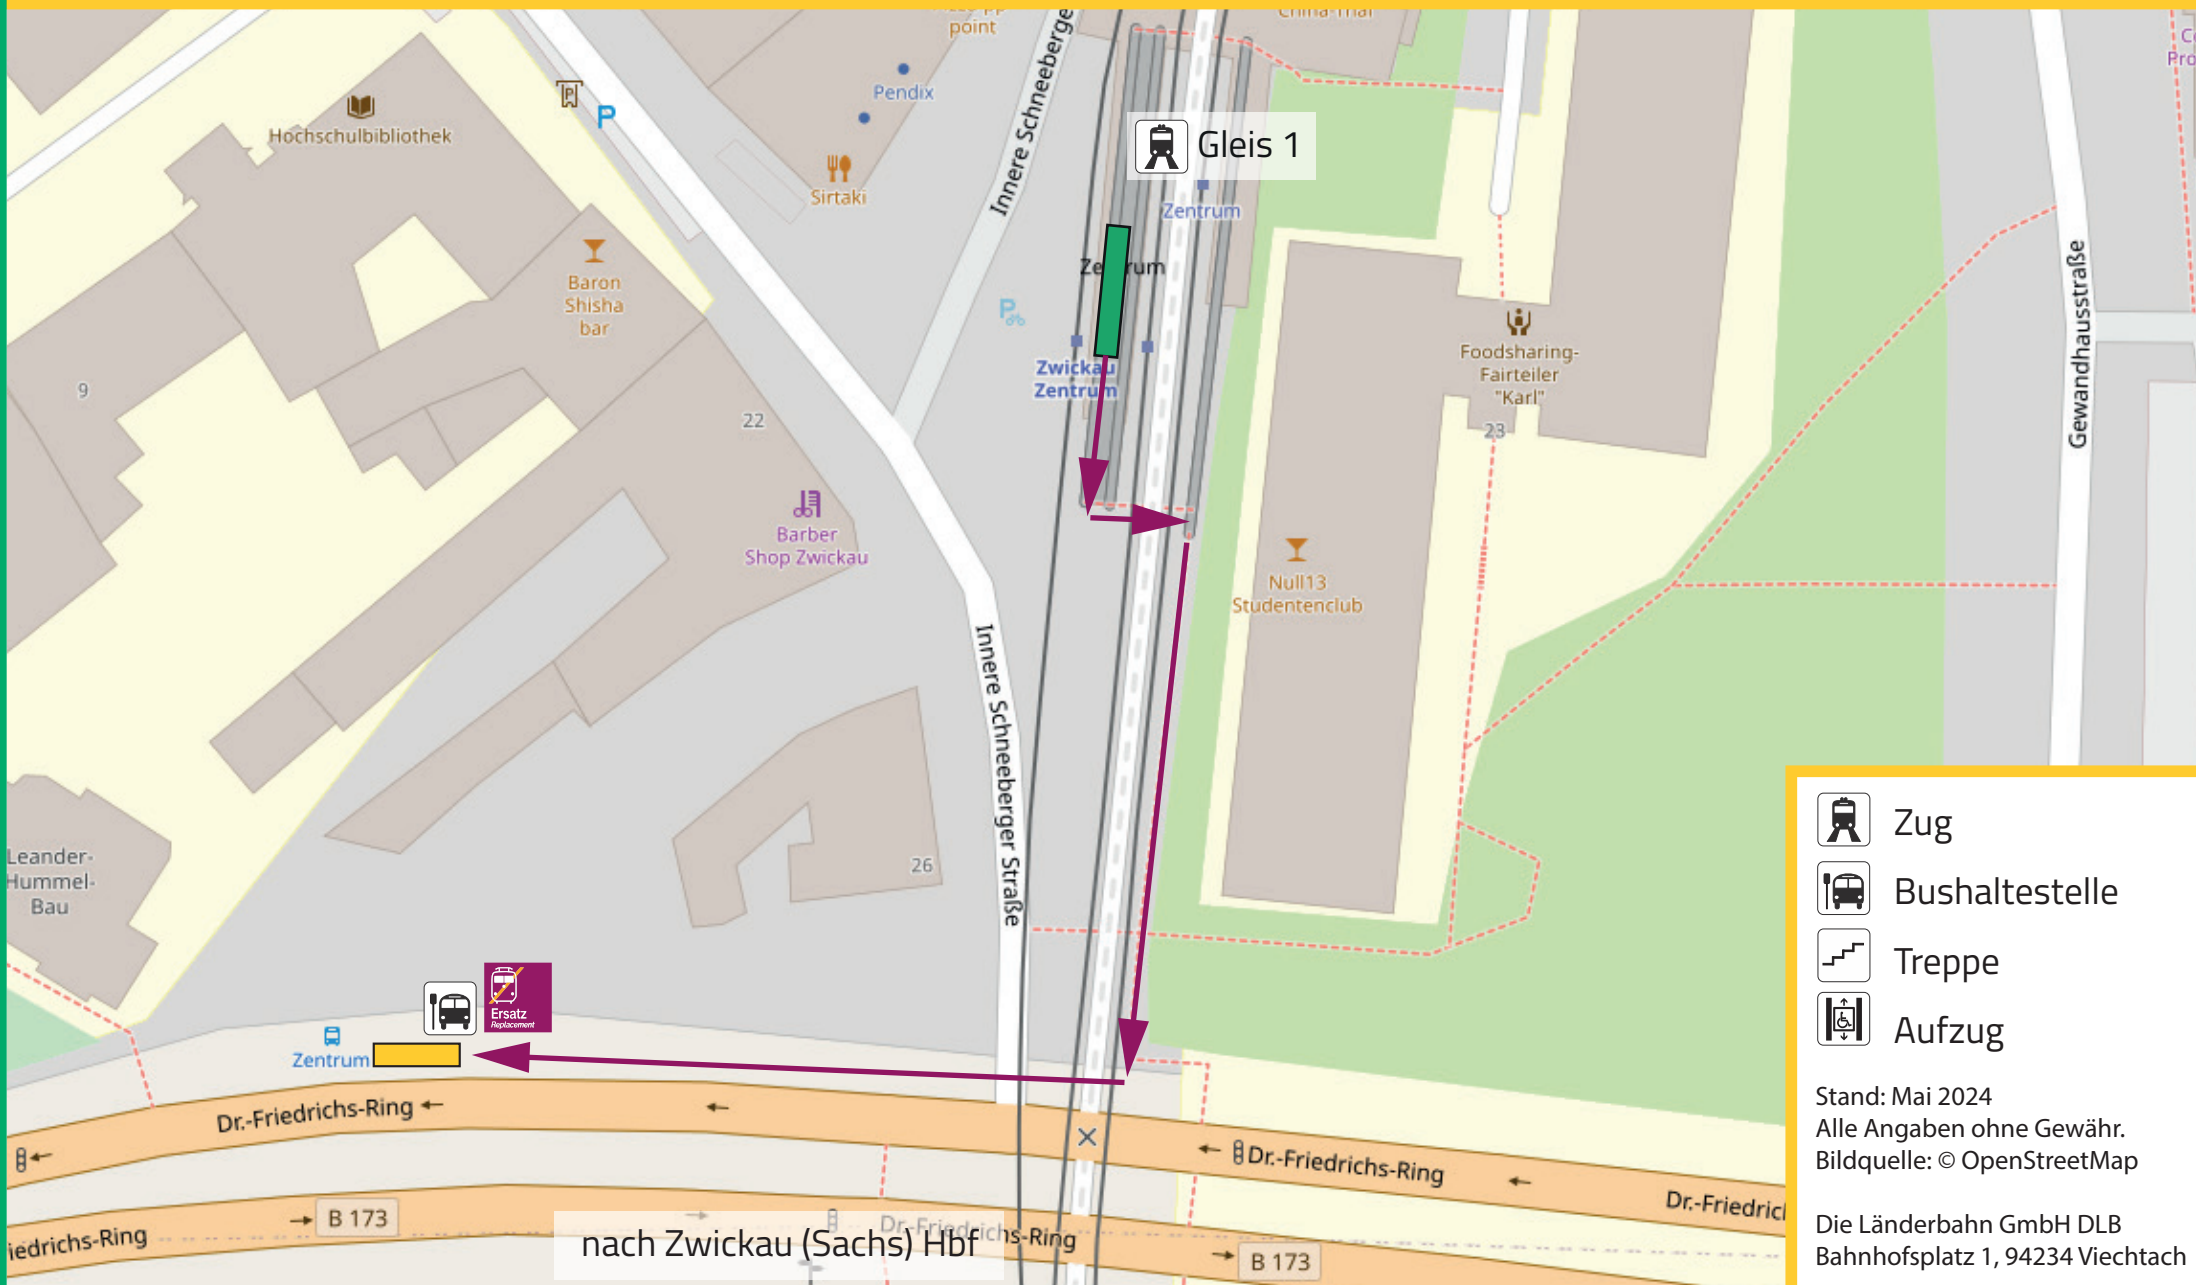

Lageplan: ZWICKAU ZENTRUM

Innere Schneeberger Straße, 08056 Zwickau

Bus-Haltestelle: Bus-Haltestelle Zentrum *SEV in beide Richtungen*

Ihr Weg zum Schienenersatzverkehr (SEV)

-  Zug
-  Bushaltestelle
-  Treppe
-  Aufzug

Stand: Mai 2024
Alle Angaben ohne Gewähr.
Bildquelle: © OpenStreetMap

Die Länderbahn GmbH DLB
Bahnhofplatz 1, 94234 Viechtach