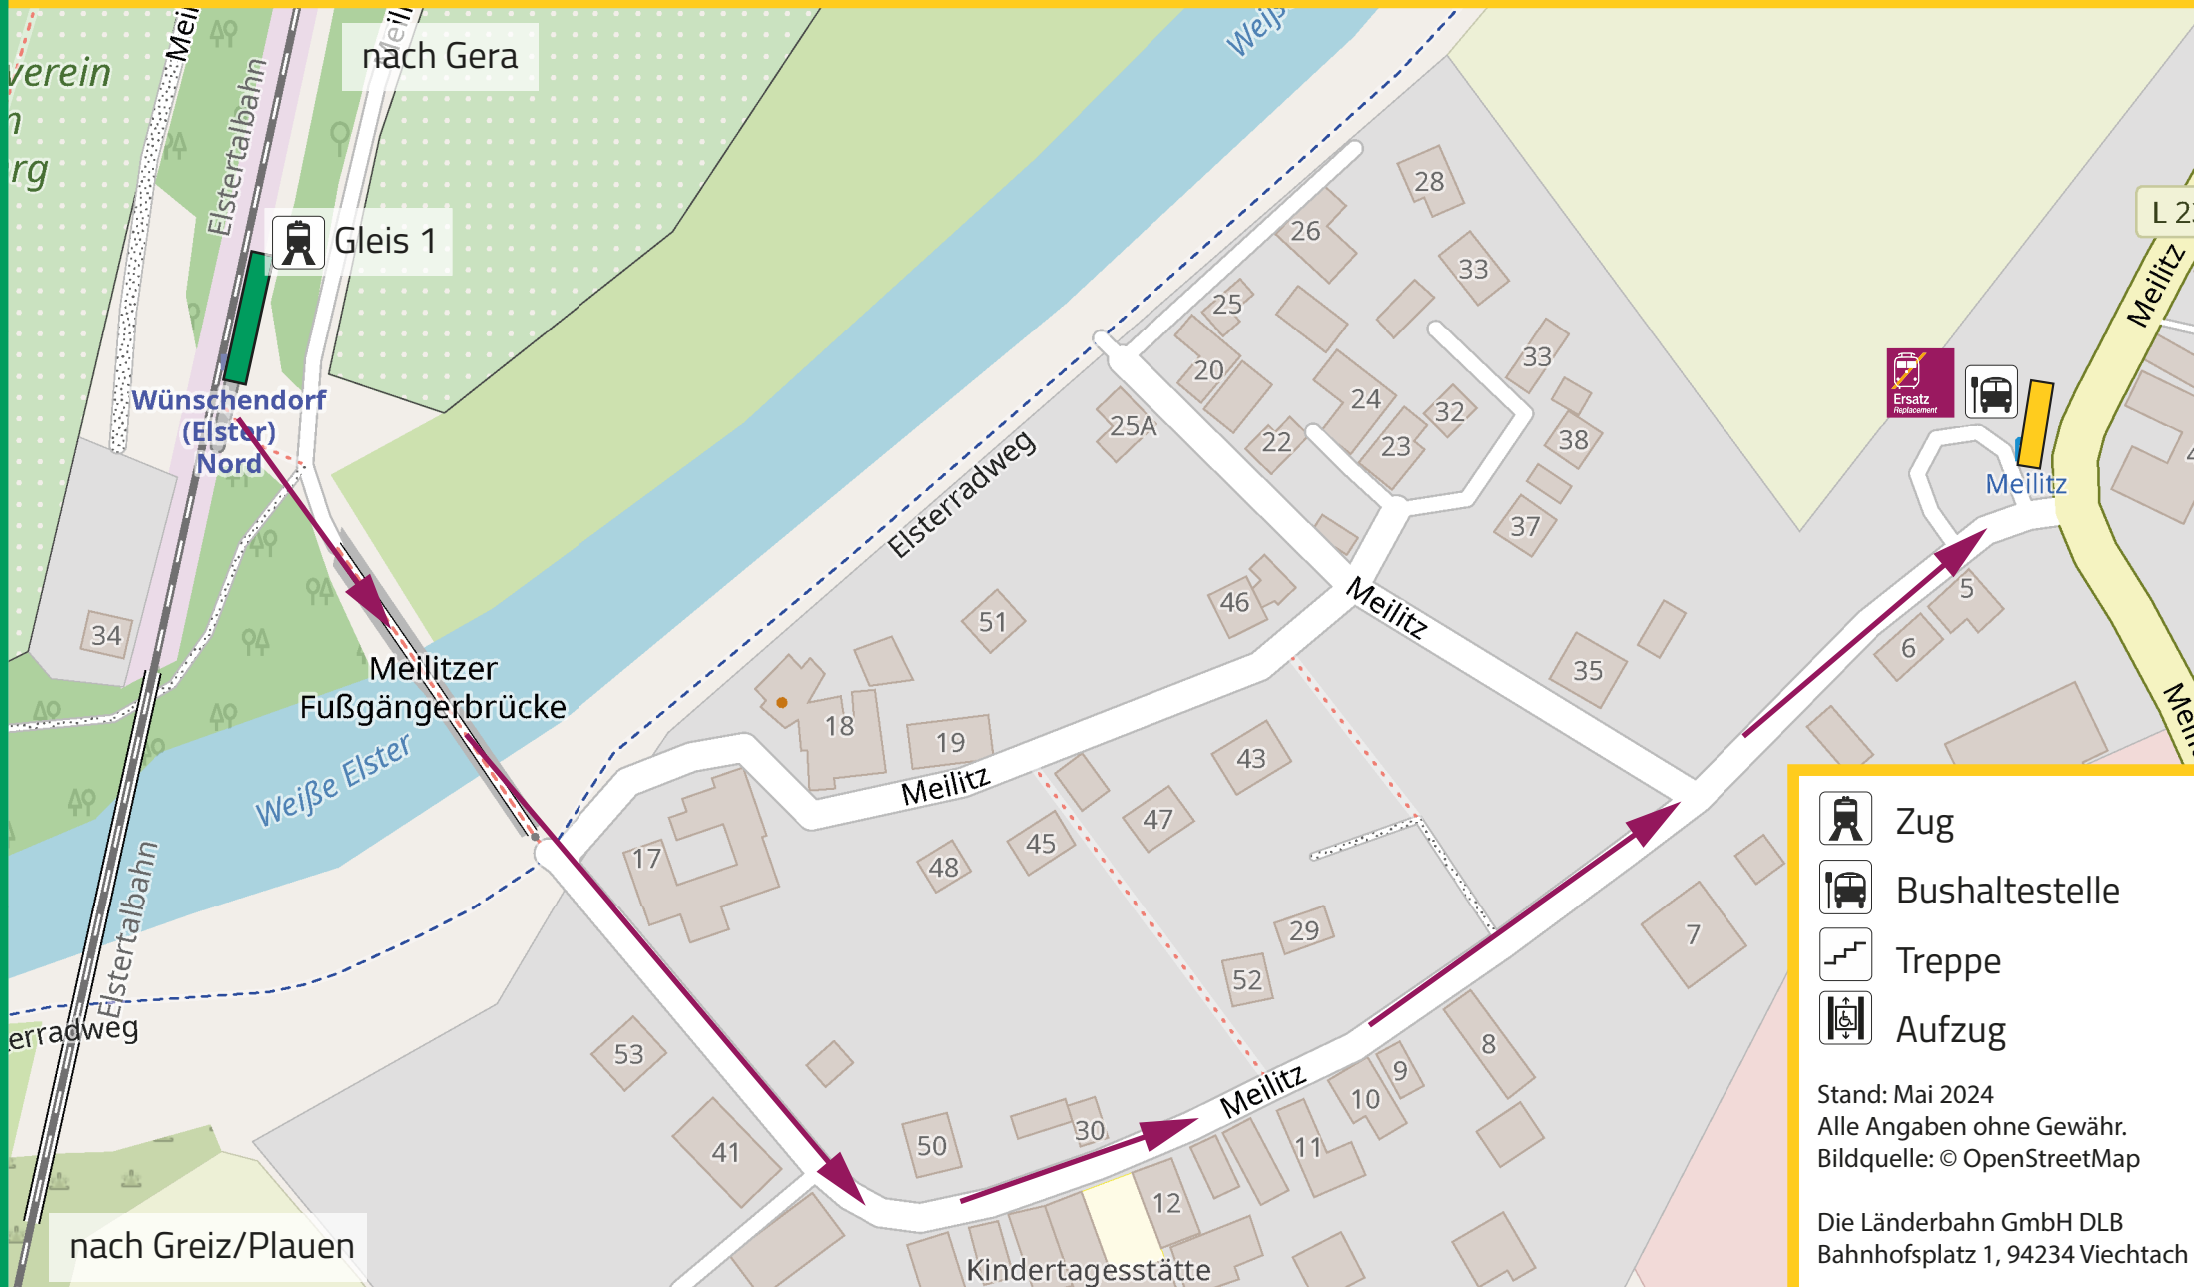

Lageplan: WÜNSCHENDORF NORD 07570 Wünschendorf/Elster, OT Meilitz

SEV-Haltestelle: Bushaltestelle Meilitz SEV in alle Richtungen

Ihr Weg zum Schienenersatzverkehr (SEV)

-  Zug
-  Bushaltestelle
-  Treppe
-  Aufzug

Stand: Mai 2024
Alle Angaben ohne Gewähr.
Bildquelle: © OpenStreetMap

Die Länderbahn GmbH DLB
Bahnhofsplatz 1, 94234 Viechtach