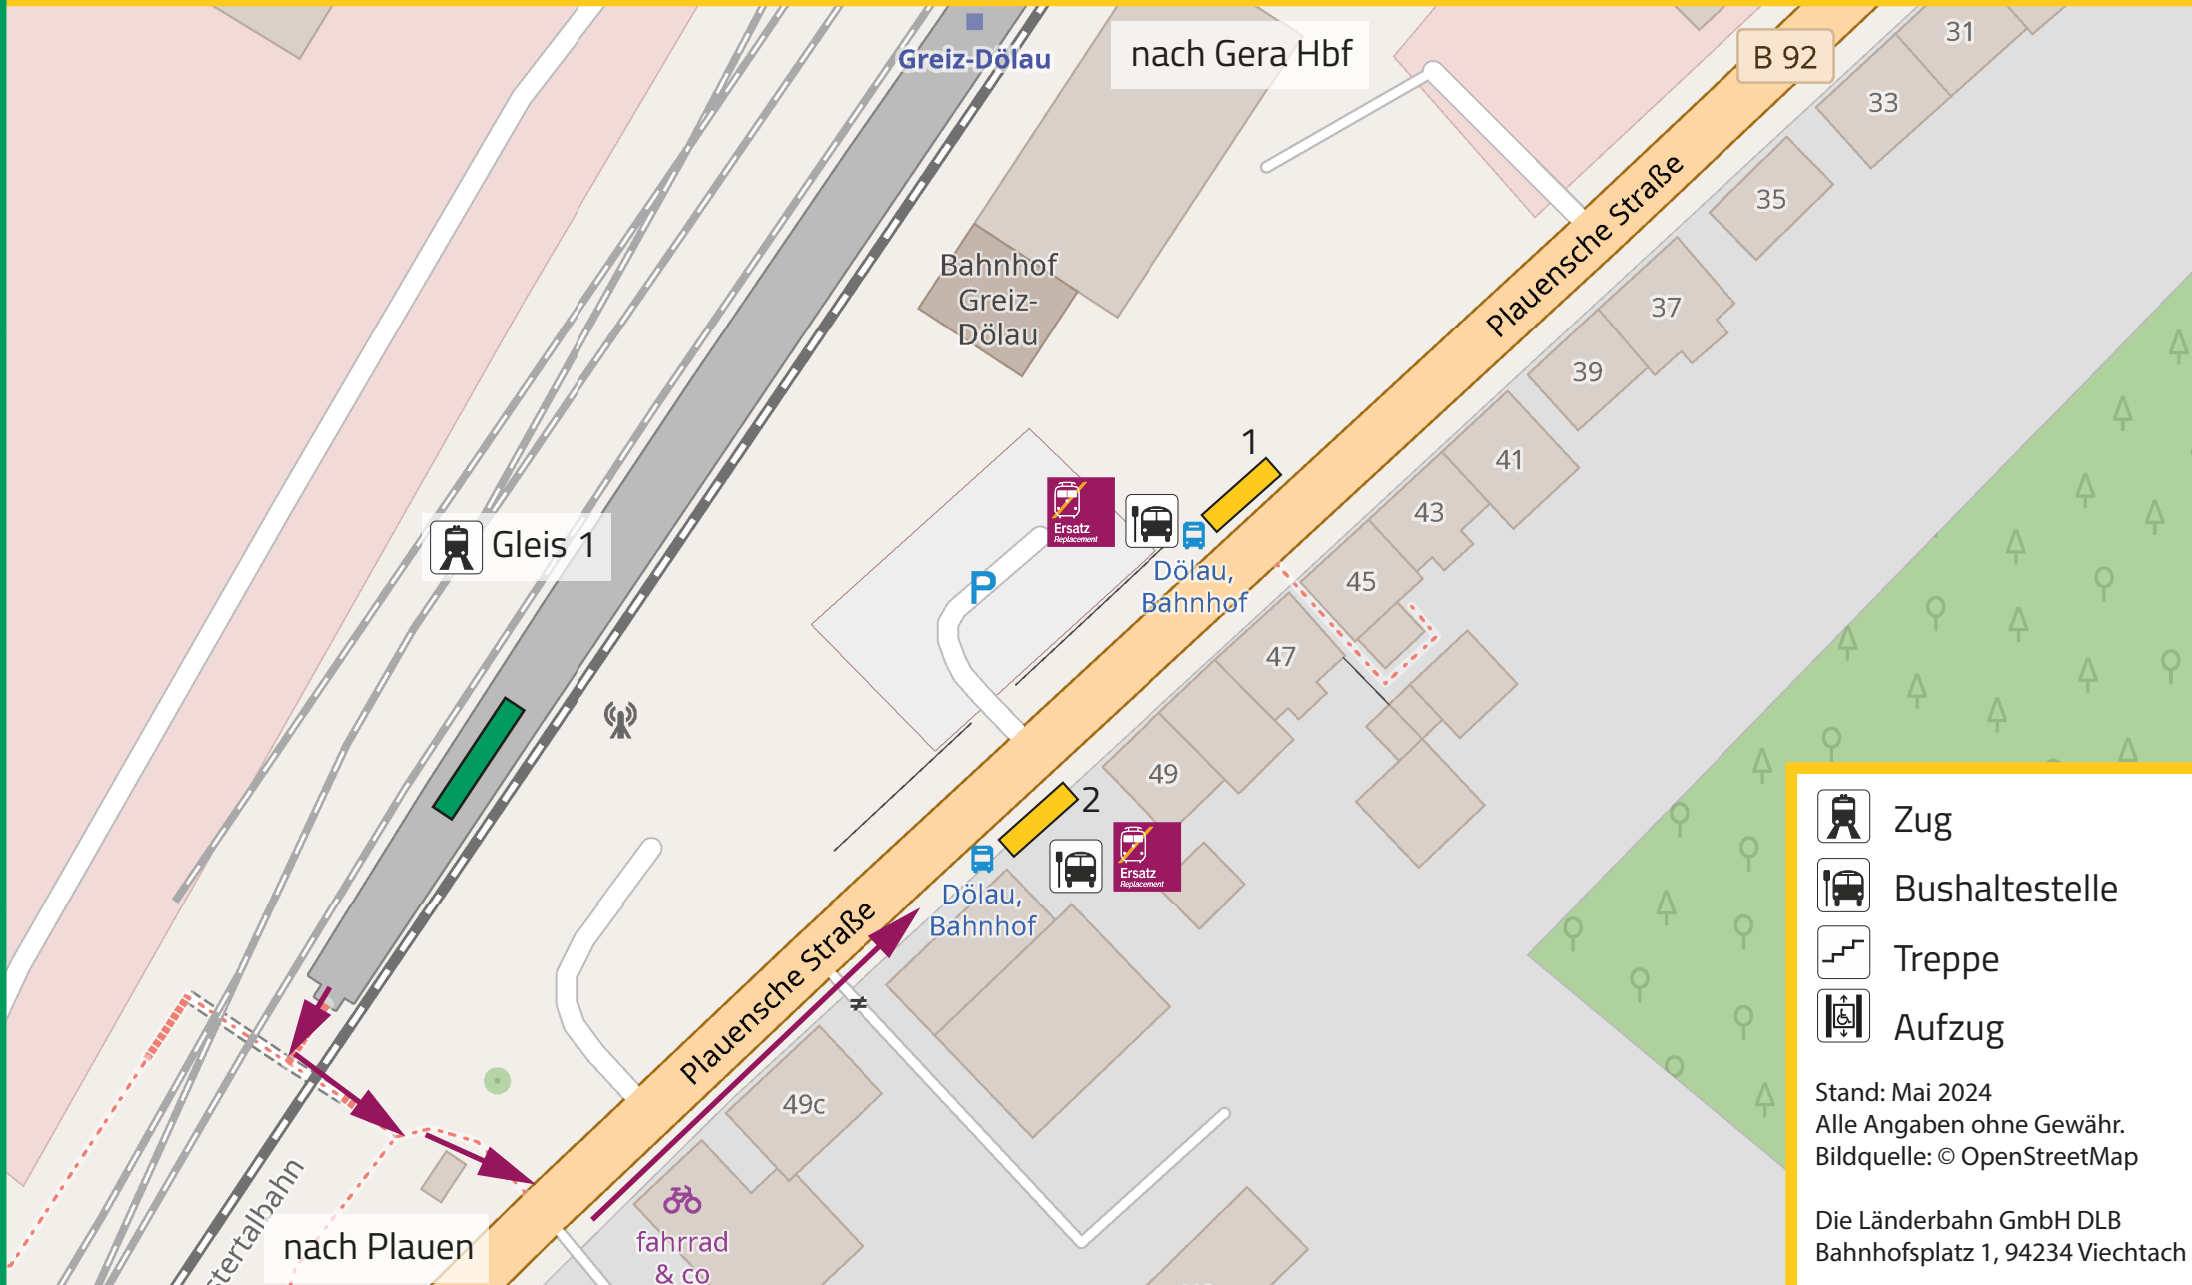

Lageplan: GREIZ-DÖLAU

Plauensche Straße, 07973 Greiz

SEV-Haltestelle: Bushaltestelle Greiz Dörlau Bahnhof SEV in alle Richtungen (1 in Richtung Elsterberg, 2 in Richtung Greiz)

www.vogtlandbahn.de

Ihr Weg zum Schienenersatzverkehr (SEV)

-  Zug
-  Bushaltestelle
-  Treppe
-  Aufzug

Stand: Mai 2024
Alle Angaben ohne Gewähr.
Bildquelle: © OpenStreetMap

Die Länderbahn GmbH DLB
Bahnhofsplatz 1, 94234 Viechtach