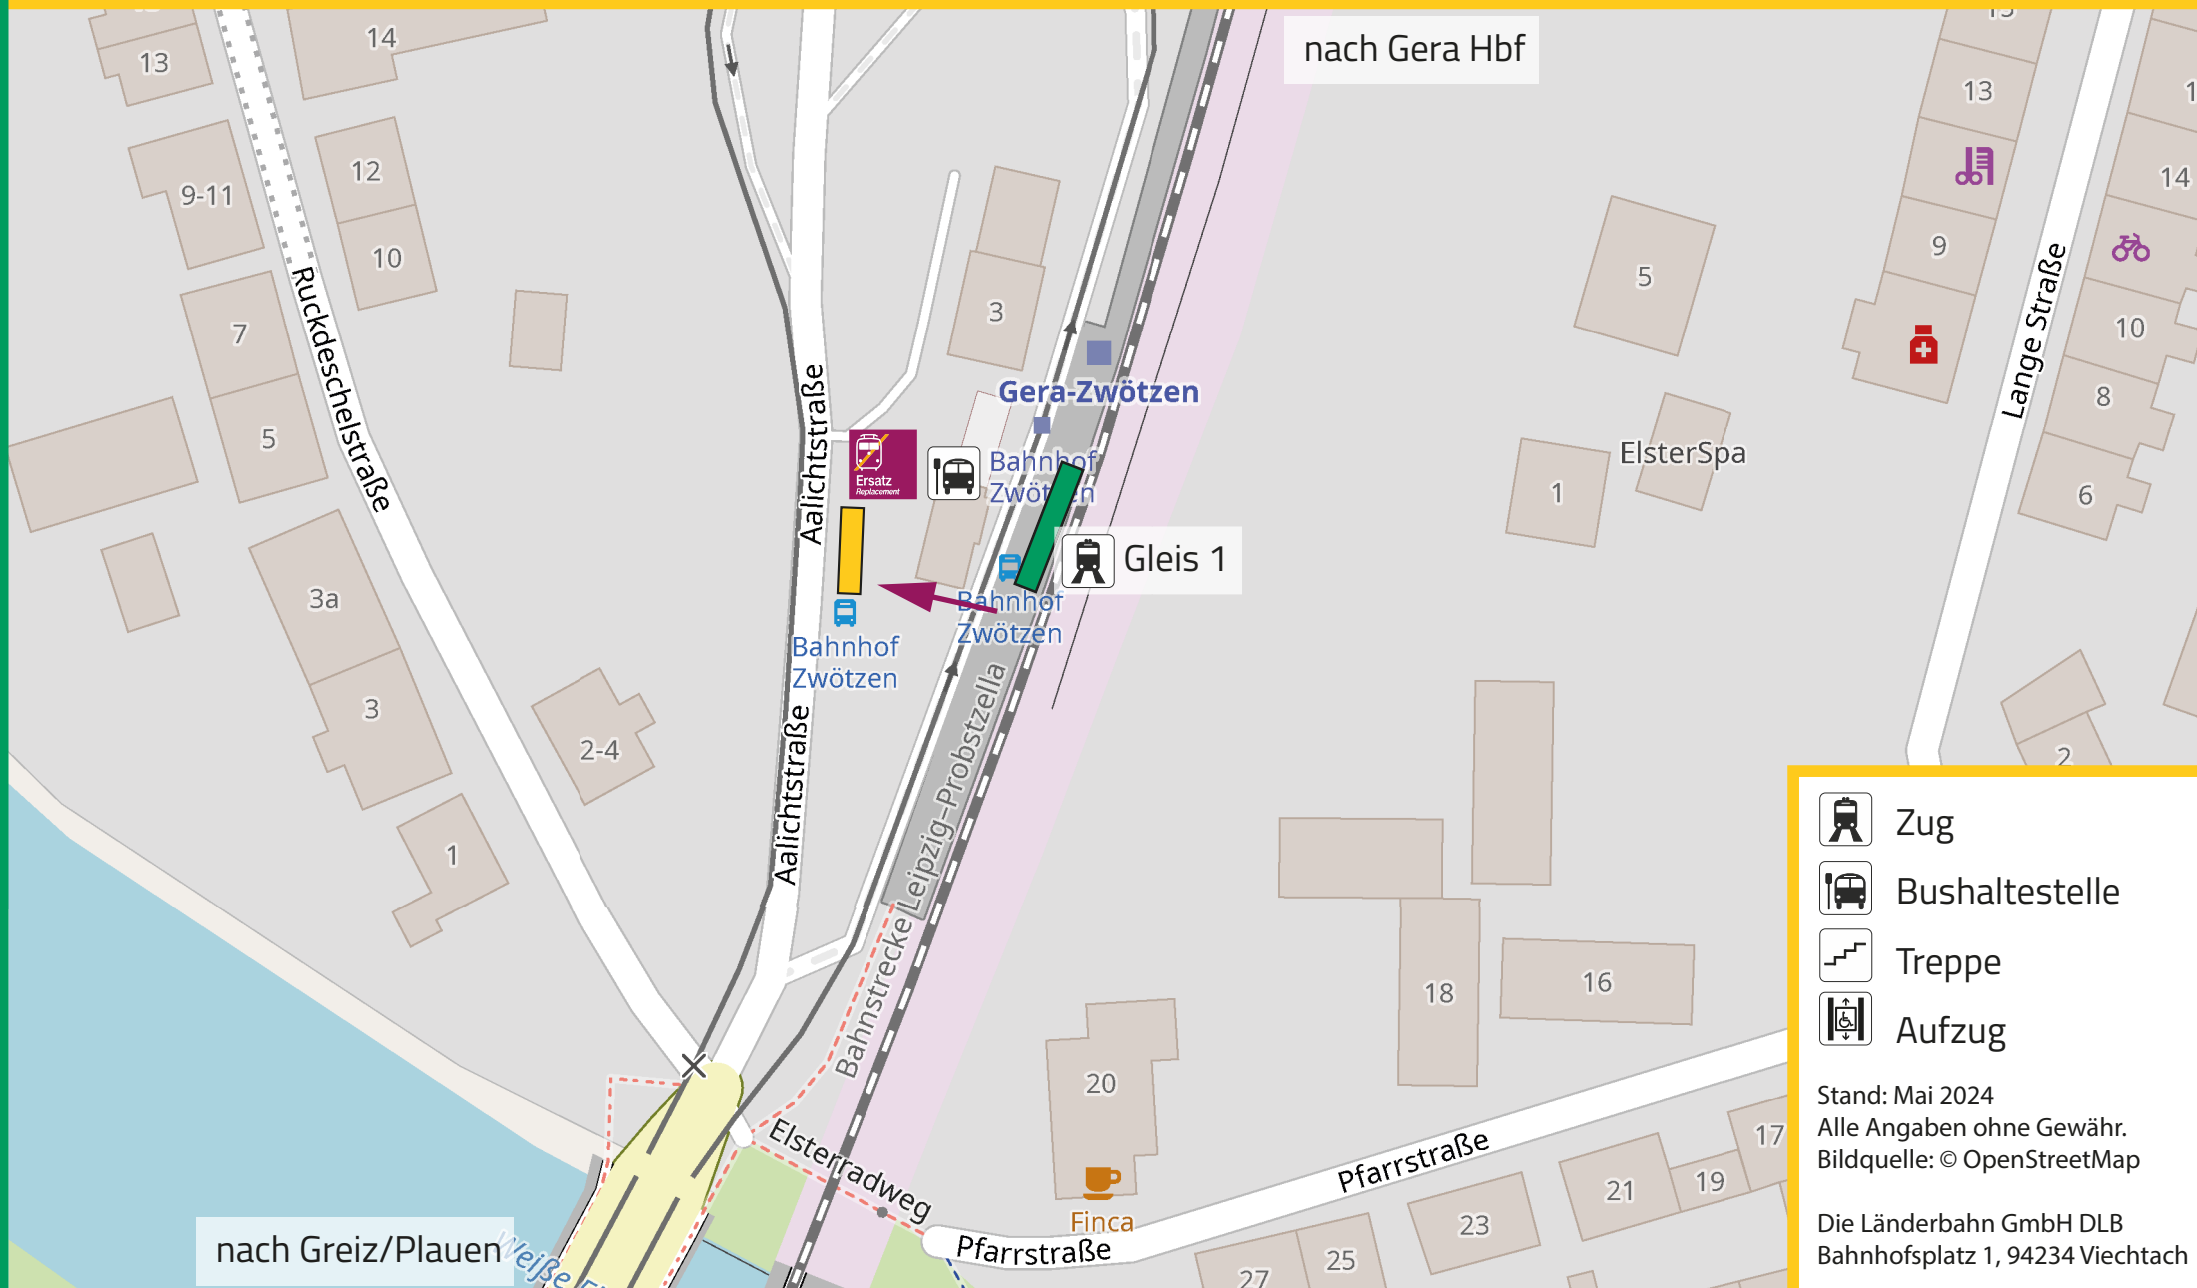

Lageplan: GERA-ZWÖTZEN

Aalichtstraße 1, 07551 Gera

SEV-Haltestelle: Bushaltestelle Bahnhof Zwötzen SEV in alle Richtungen

Ihr Weg zum Schienenersatzverkehr (SEV)

-  Zug
-  Bushaltestelle
-  Treppe
-  Aufzug

Stand: Mai 2024
Alle Angaben ohne Gewähr.
Bildquelle: © OpenStreetMap

Die Länderbahn GmbH DLB
Bahnhofsplatz 1, 94234 Viechtach