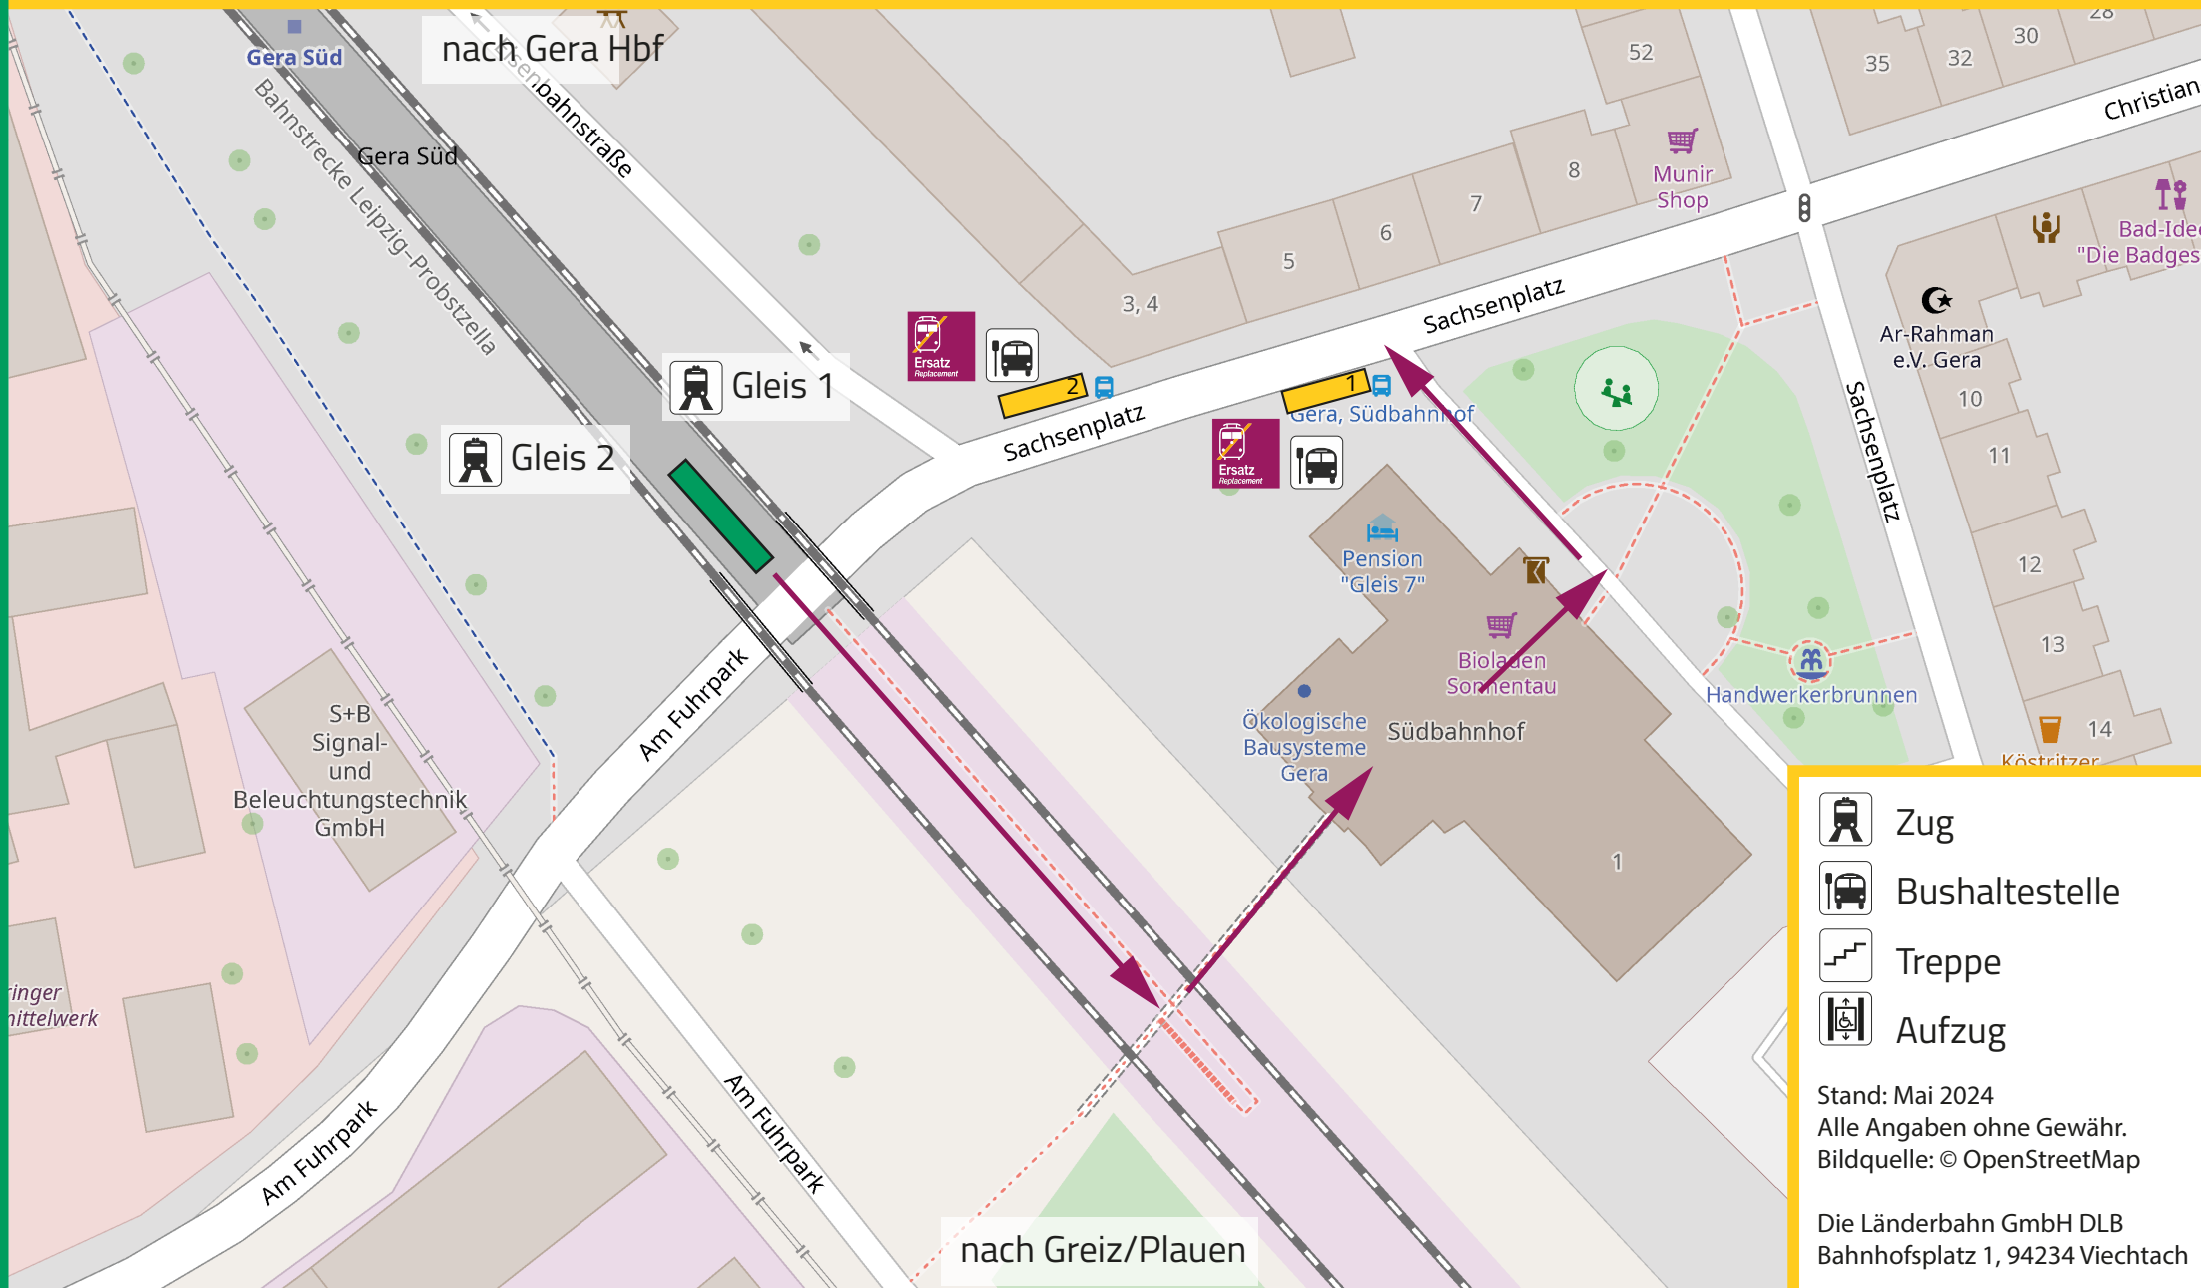

# Lageplan: GERA SÜD Sachsenplatz 1, 07545 Gera

SEV-Haltestelle: Gera, Südbahnhof SEV in alle Richtungen (1 in Richtung Gera Hbf, 2 in Richtung Weida)

Ihr Weg zum Schienenersatzverkehr (SEV)

- Zug
- Bushaltestelle
- Treppe
- Aufzug

Stand: Mai 2024  
Alle Angaben ohne Gewähr.  
Bildquelle: © OpenStreetMap

Die Länderbahn GmbH DLB  
Bahnhofsplatz 1, 94234 Viechtach