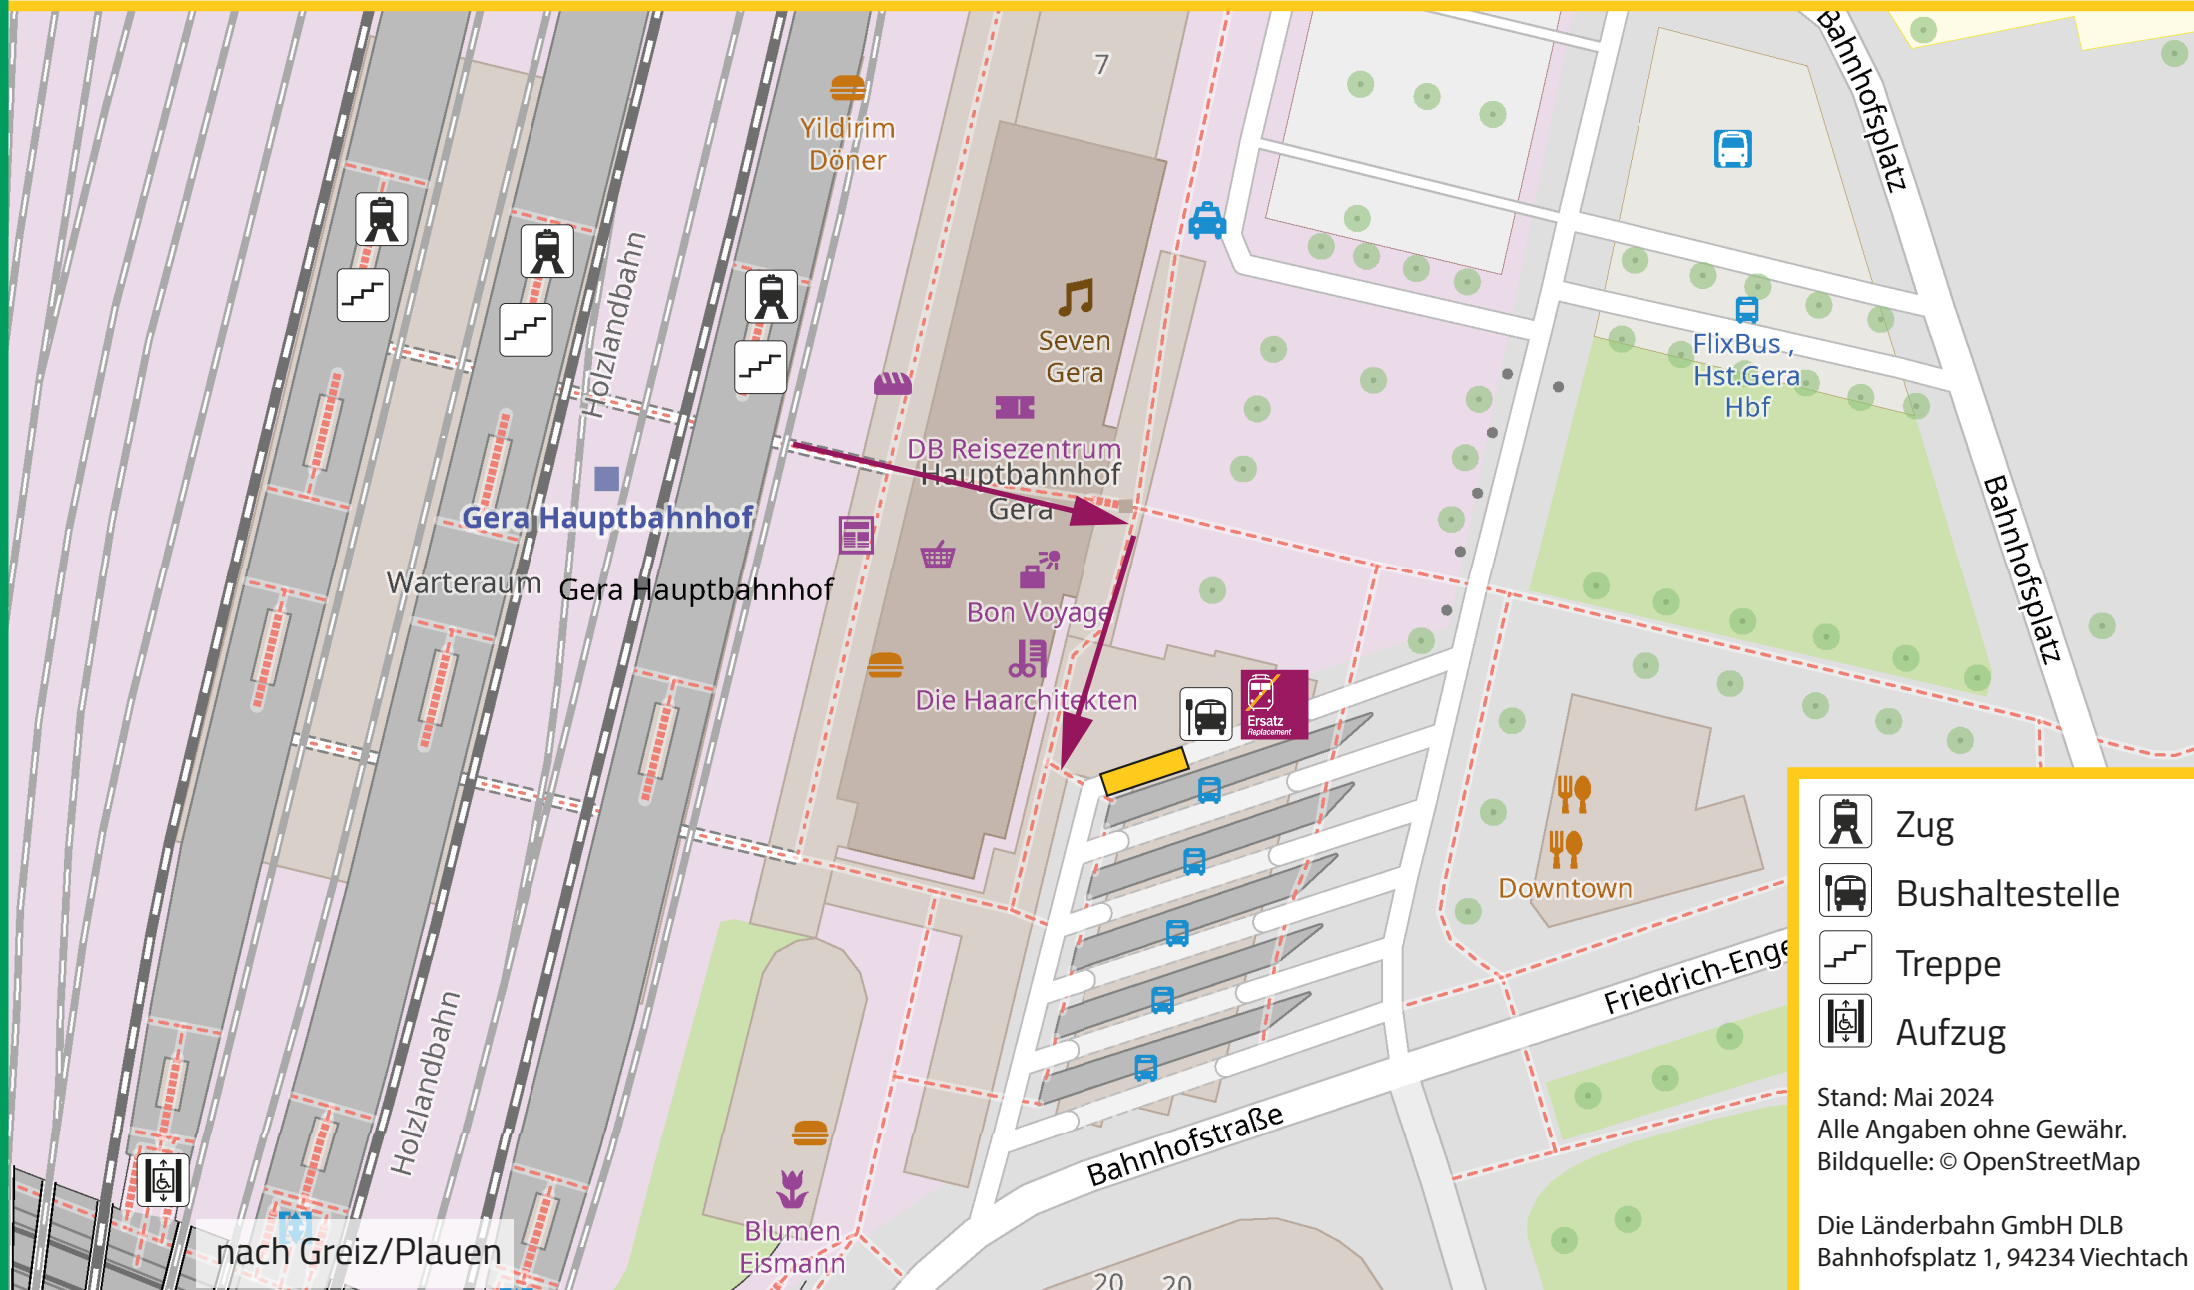

SEV-Haltestelle: Bushaltestelle Busbahnhof, Steig 0 SEV in alle Richtungen

Ihr Weg zum Schienenersatzverkehr (SEV)

nach Greiz/Plauen