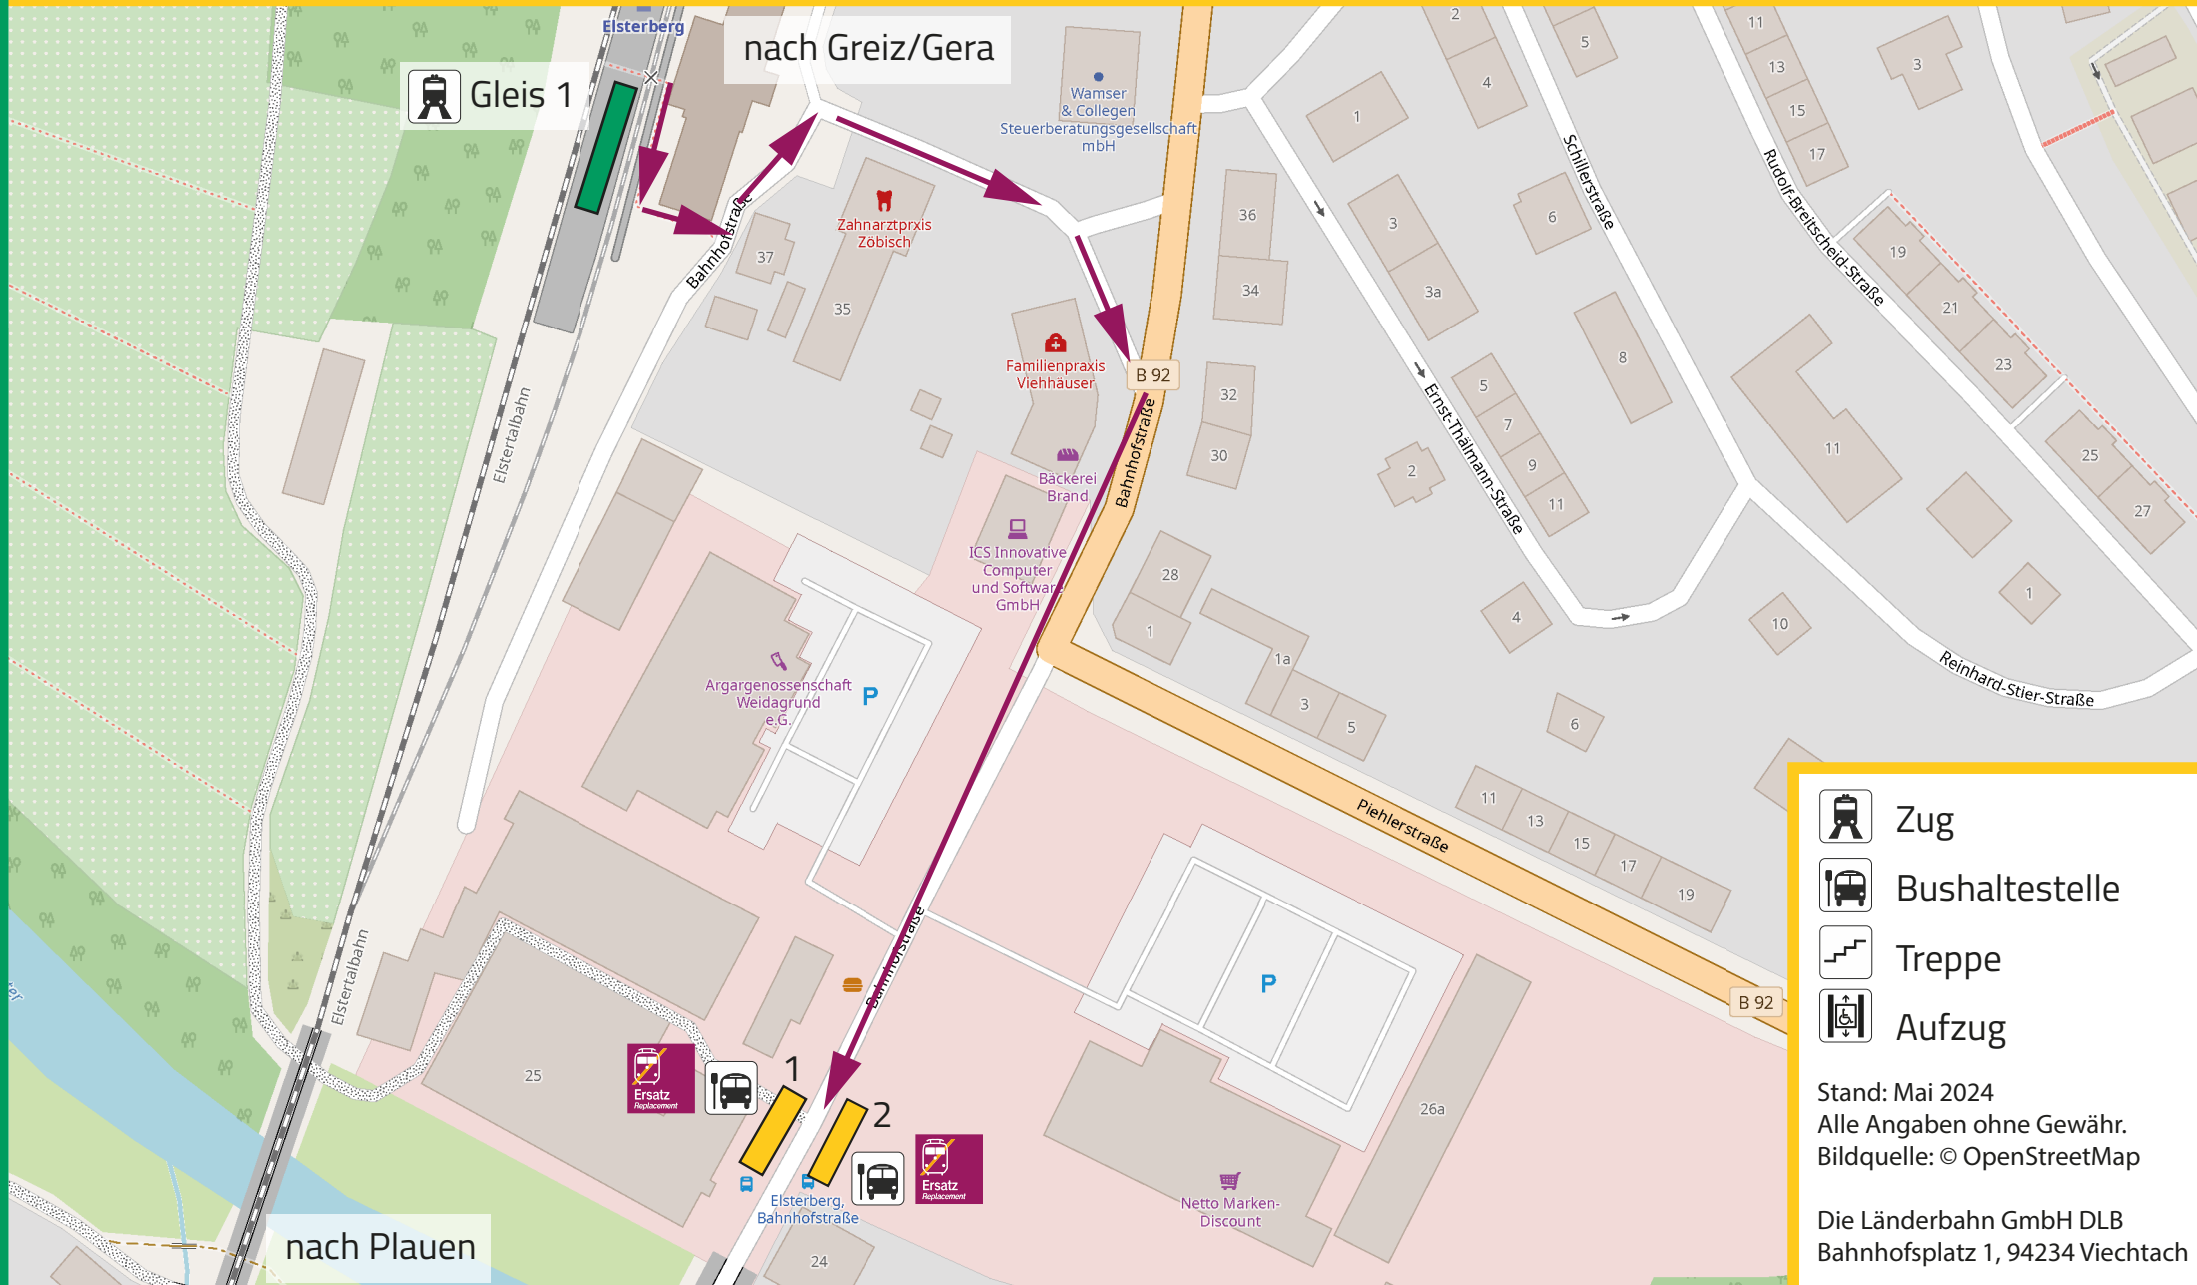

SEV-Haltestelle: Bushaltestelle Bahnhofstraße SEV in alle Richtungen (1 in Richtung Plauen, 2 in Richtung Greiz)

www.vogtlandbahn.de

Ihr Weg zum Schienenersatzverkehr (SEV)

- Zug
- Bushaltestelle
- Treppe
- Aufzug

Stand: Mai 2024
Alle Angaben ohne Gewähr.
Bildquelle: © OpenStreetMap

Die Länderbahn GmbH DLB
Bahnhofsplatz 1, 94234 Viechtach