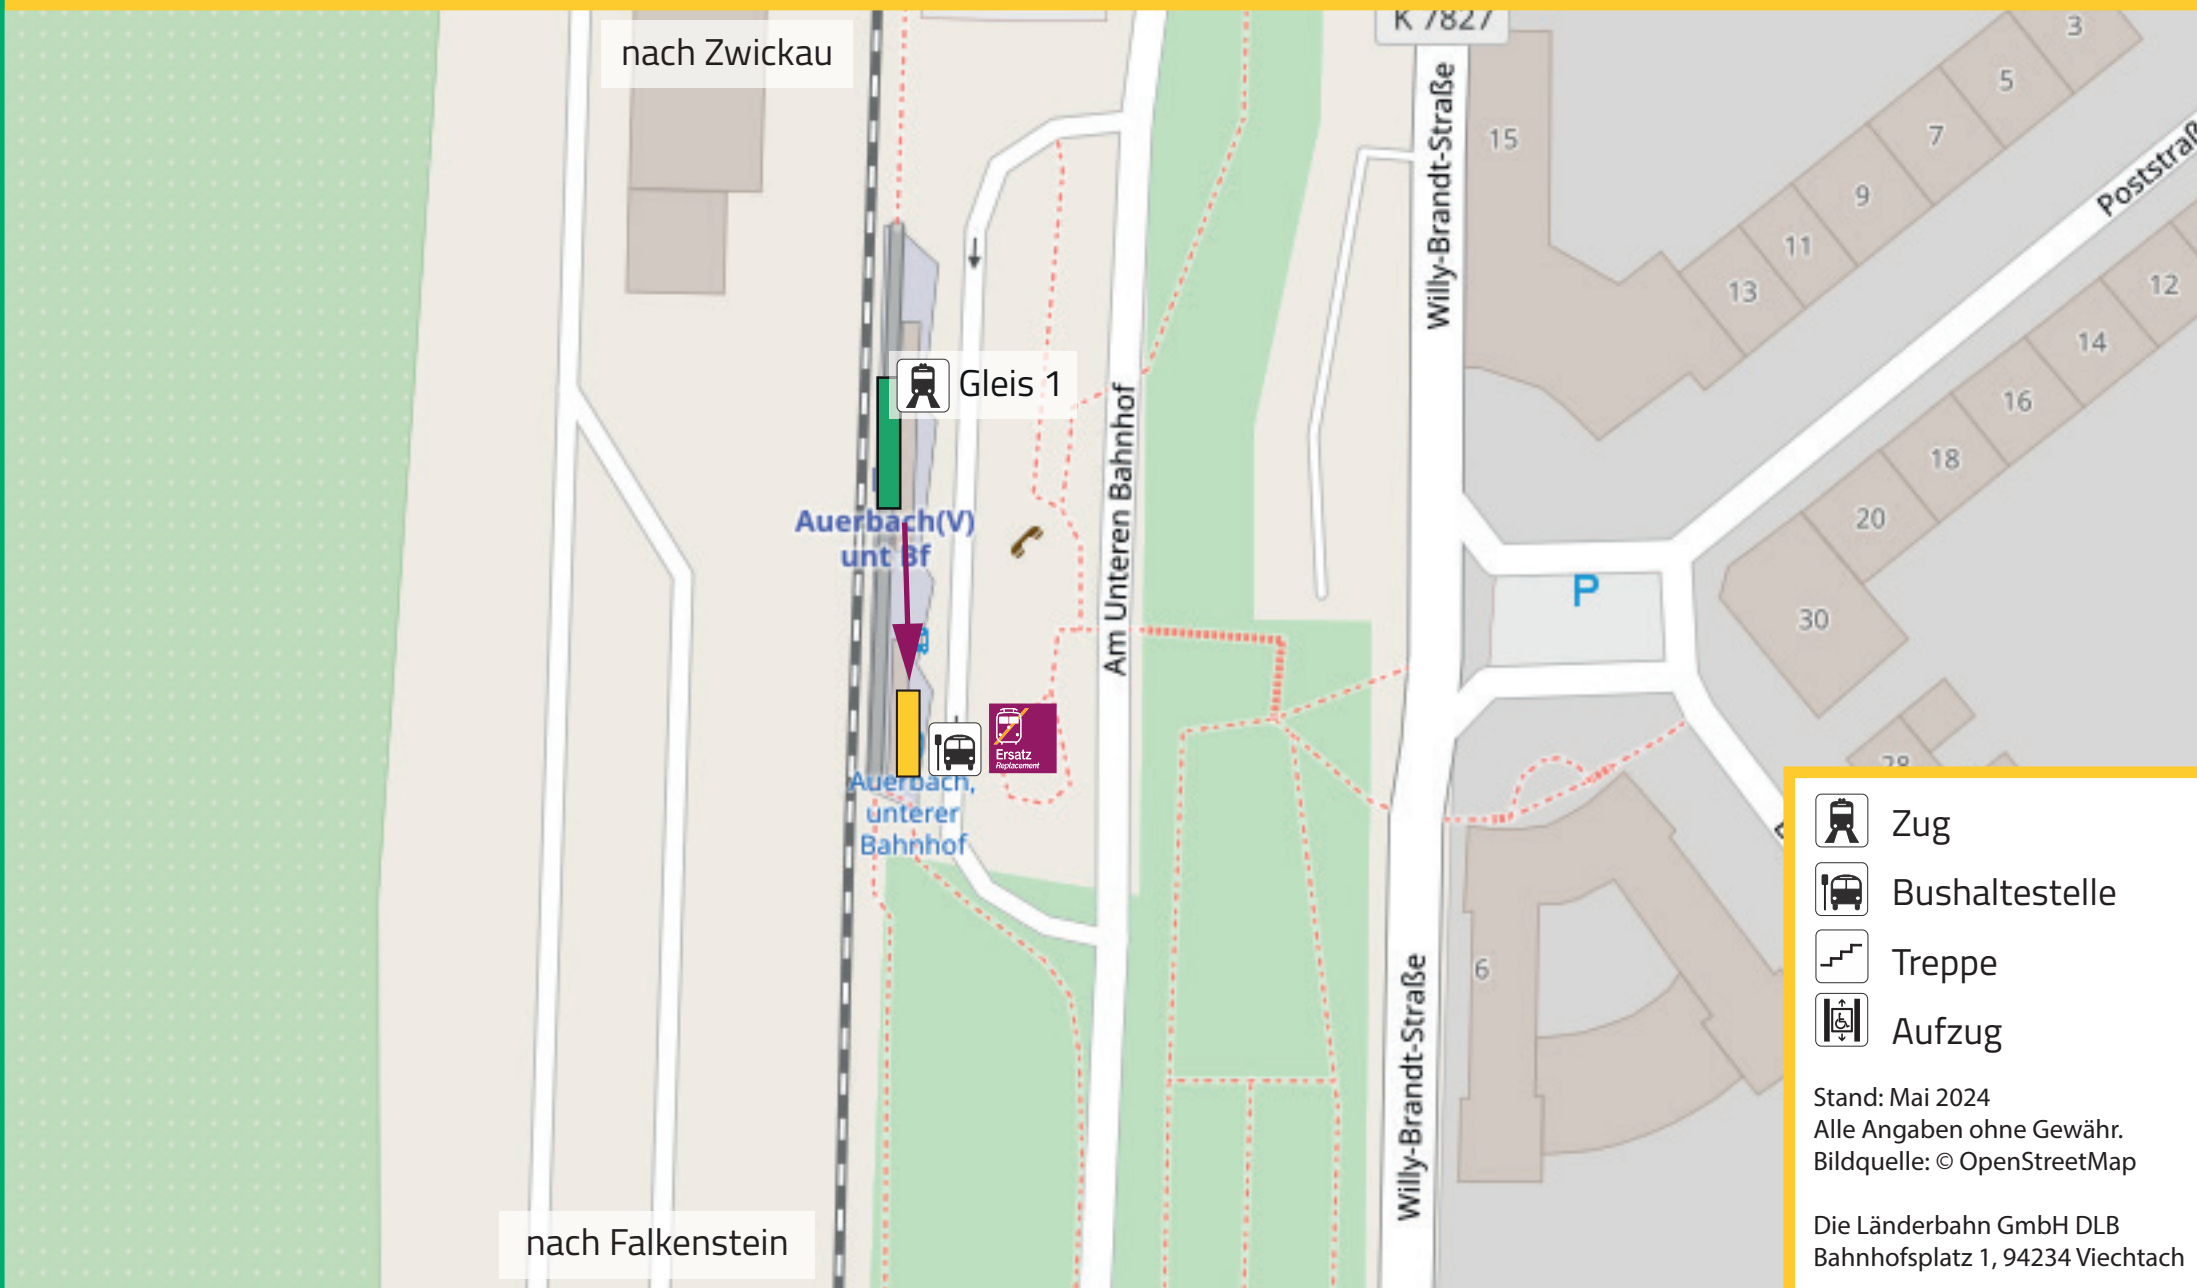

Lageplan: AUERBACH (V) UNT BF Am unteren Bahnhof 7, 08209 Auerbach

SEV-Haltestelle: Bushaltestelle Auerbach, Unterer Bahnhof, Steig D *SEV in beide Richtungen*

 Ihr Weg zum Schienenersatzverkehr (SEV)

-  Zug
-  Bushaltestelle
-  Treppe
-  Aufzug

Stand: Mai 2024
Alle Angaben ohne Gewähr.
Bildquelle: © OpenStreetMap

Die Länderbahn GmbH DLB
Bahnhofspatz 1, 94234 Viechtach