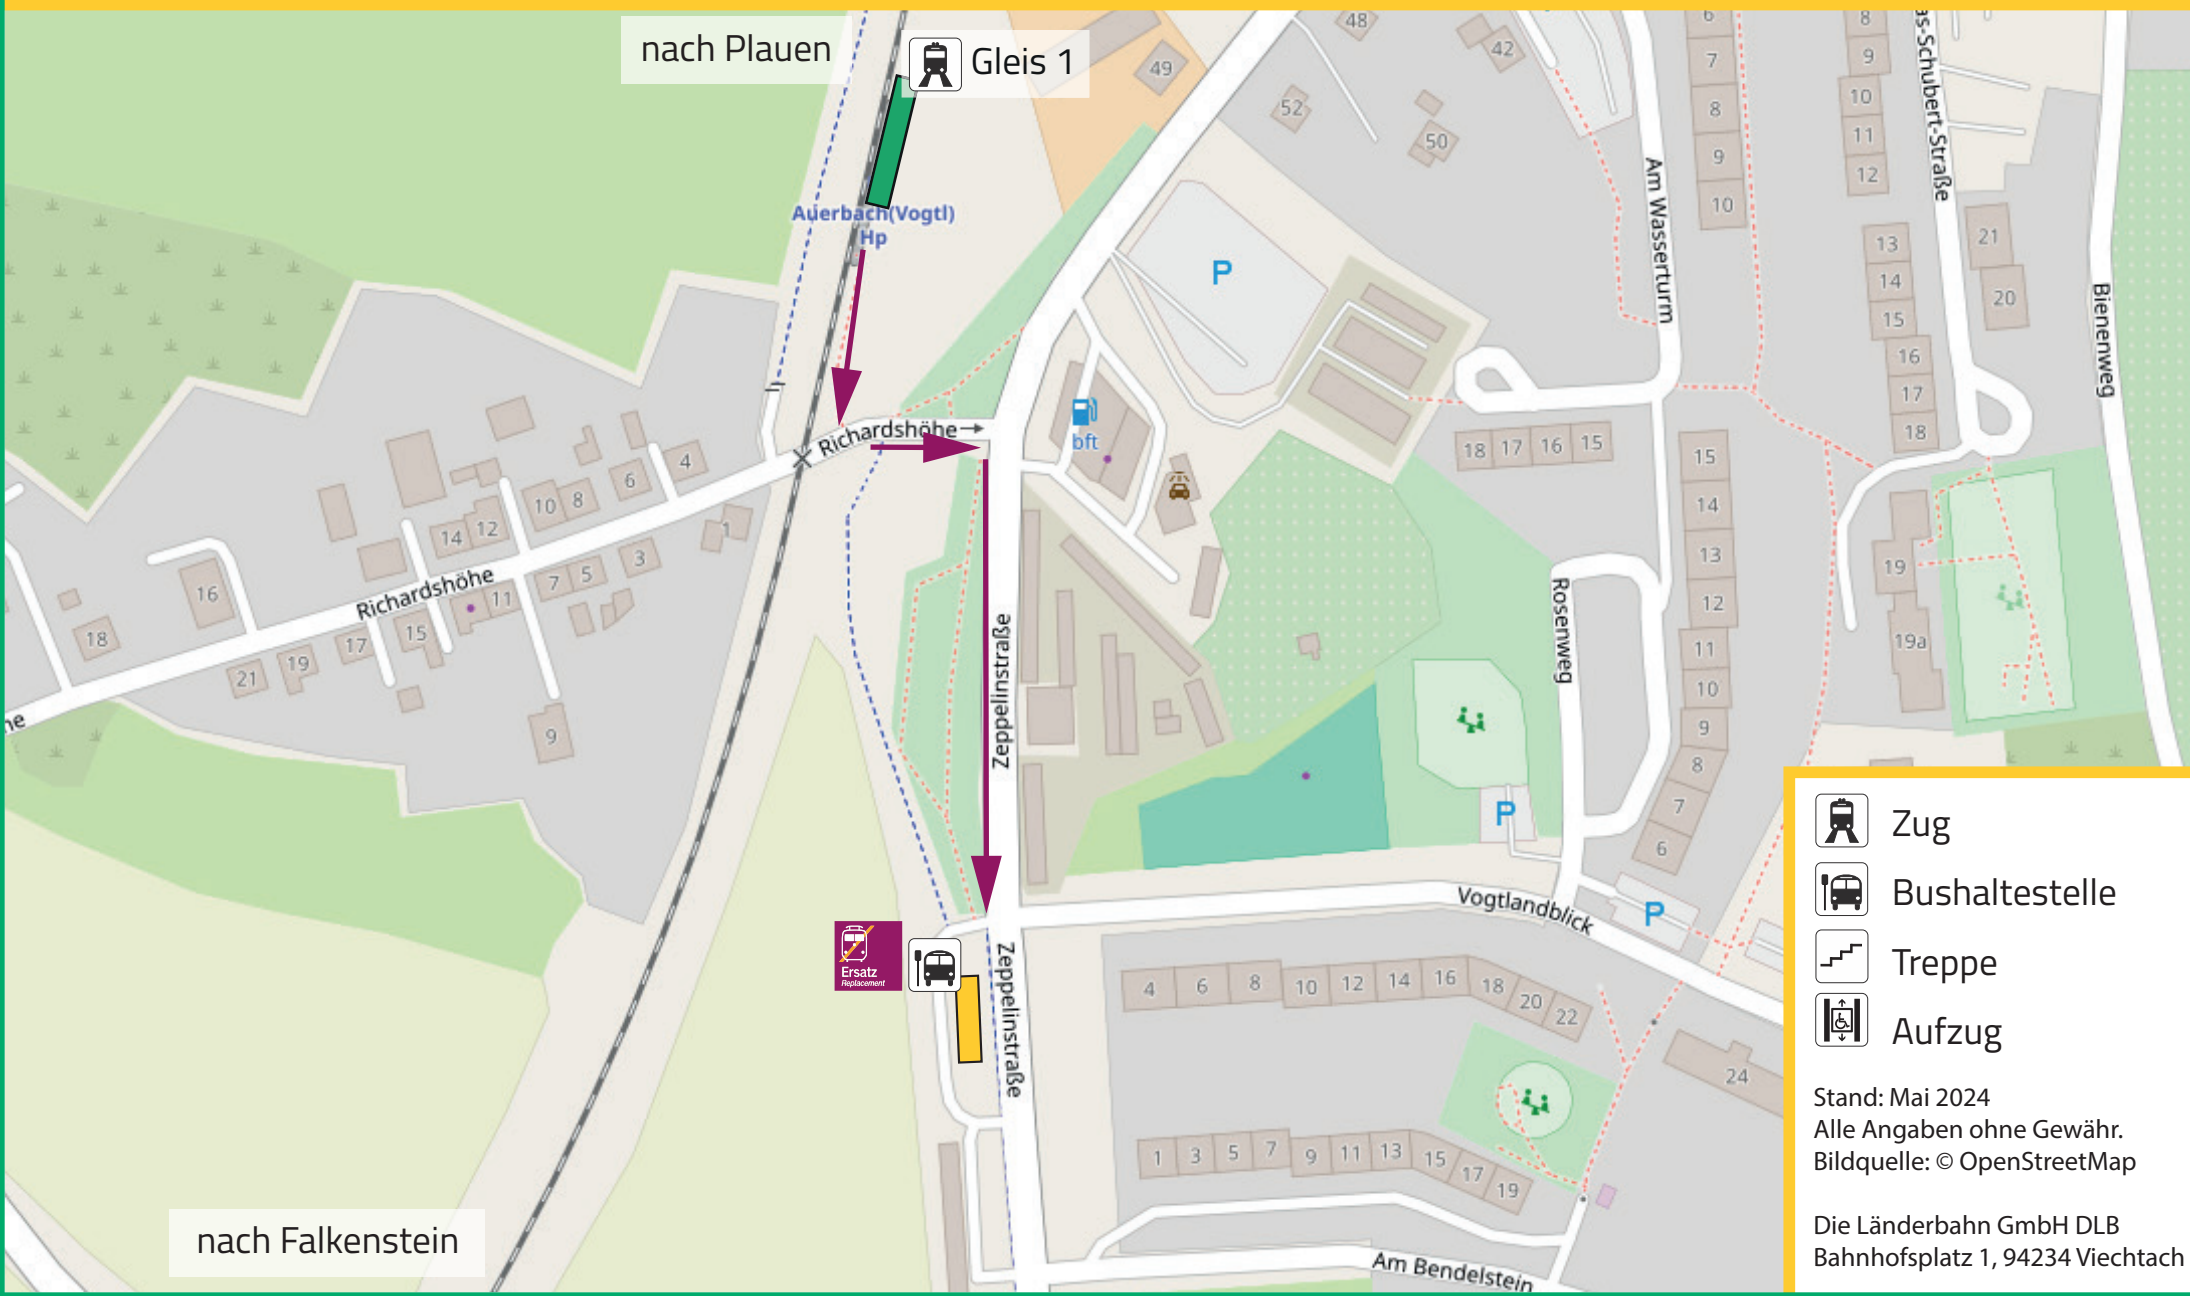

Lageplan: AUERBACH (V) HALTEPUNKT Reumtengrüner Straße 1, 08209 Auerbach

SEV-Haltestelle: Bushaltestelle Wendeschleife Bendelstein, Steig A SEV in beide Richtungen

➔ Ihr Weg zum Schienenersatzverkehr (SEV)

-  Zug
-  Bushaltestelle
-  Treppe
-  Aufzug

Stand: Mai 2024
Alle Angaben ohne Gewähr.
Bildquelle: © OpenStreetMap

Die Länderbahn GmbH DLB
Bahnhofspatz 1, 94234 Viechtach