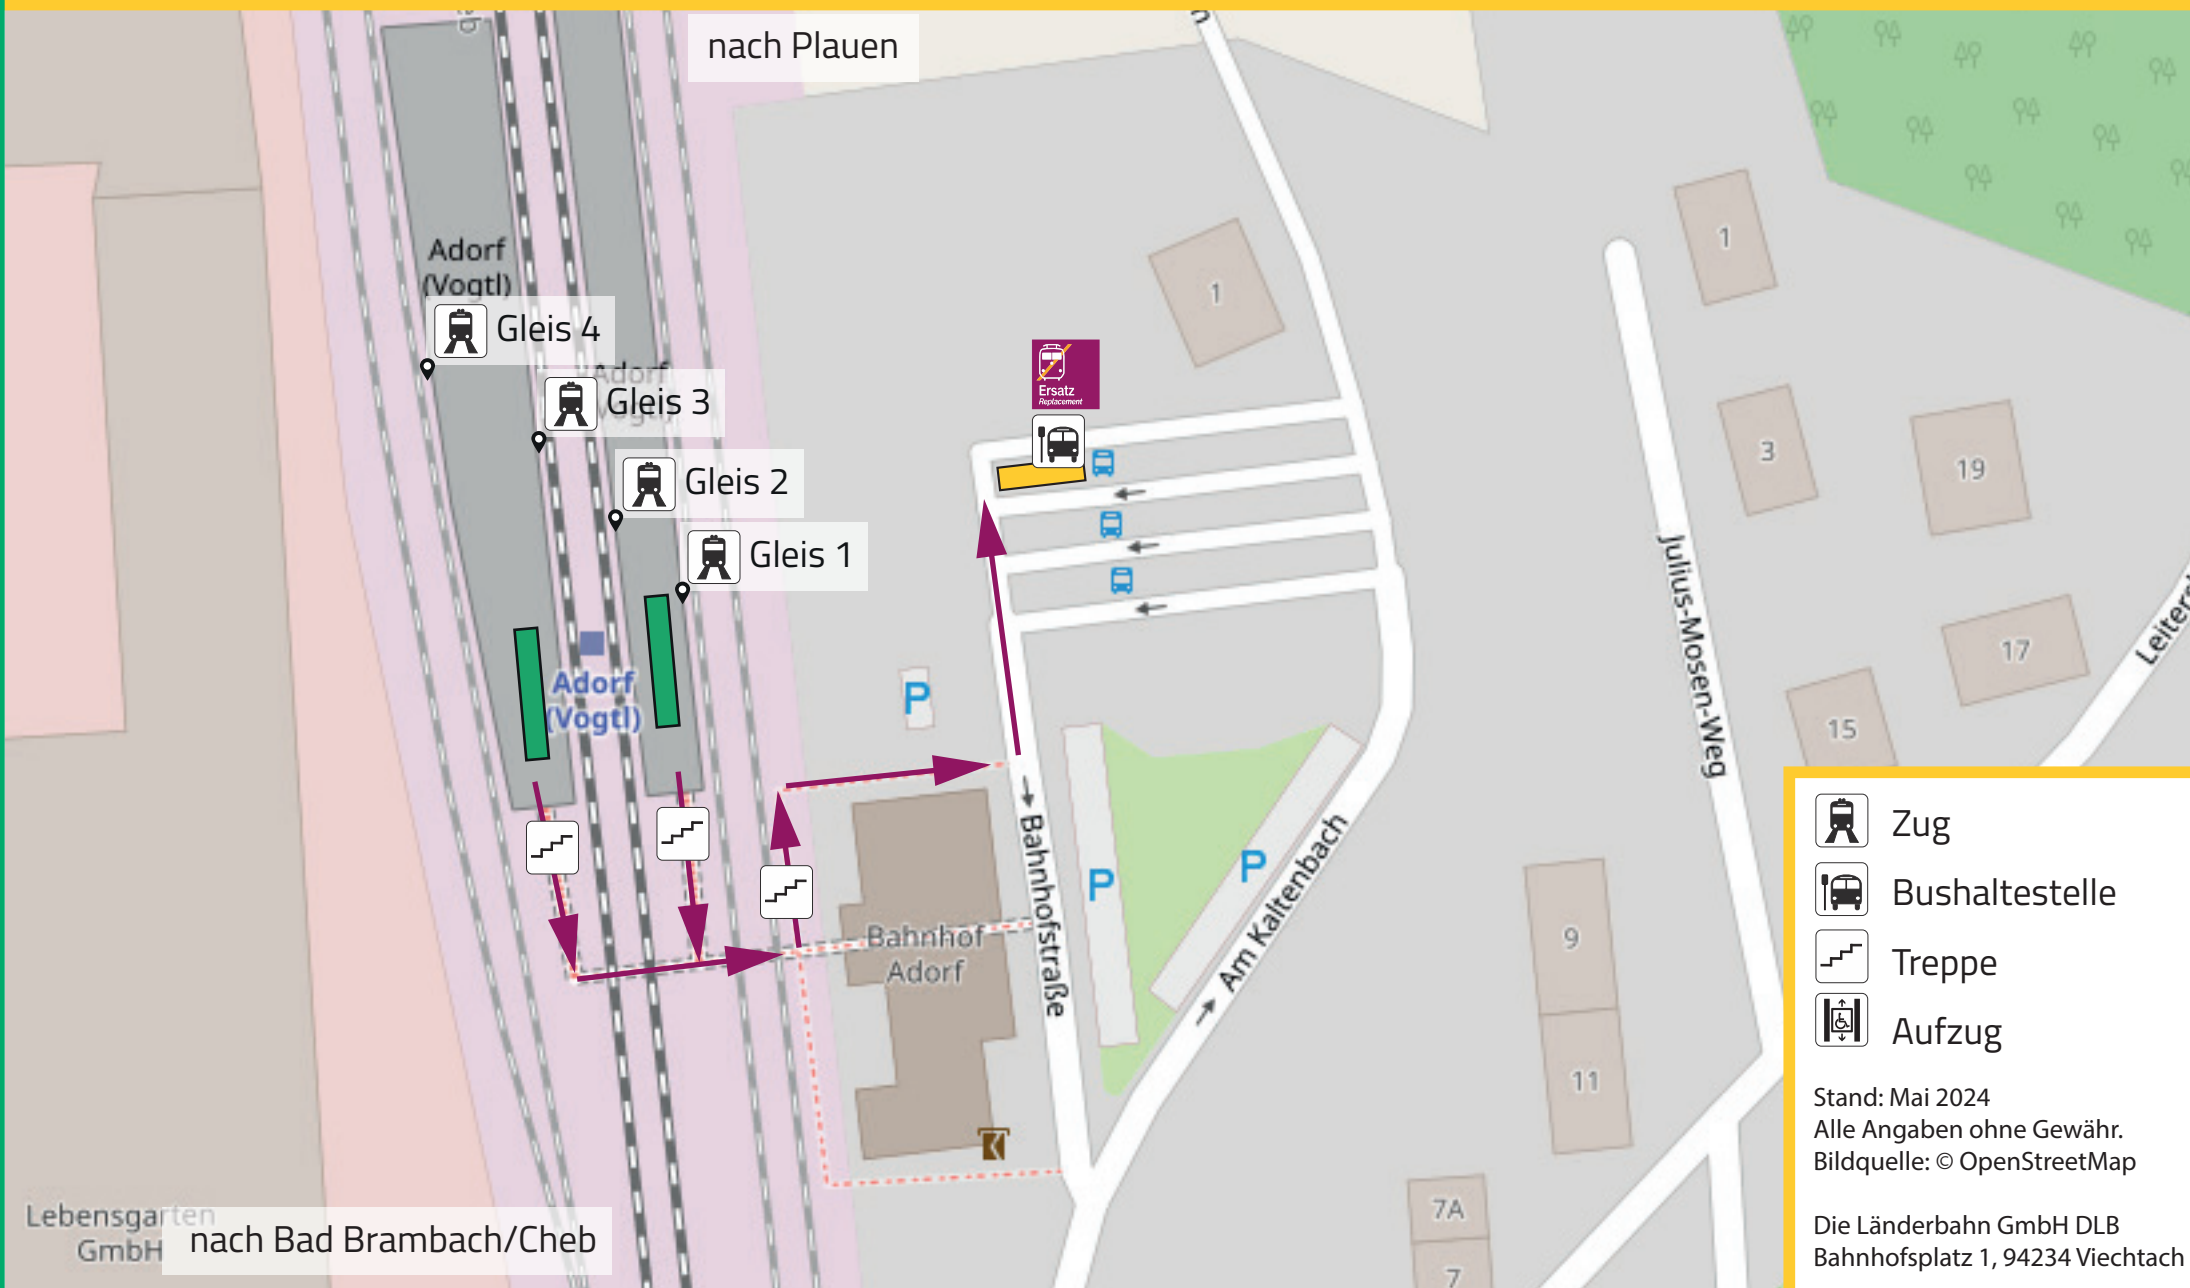

# Lageplan: ADORF (VOGTL) Bahnhofstraße 6, 08626 Adorf/Vogtland

SEV-Haltestelle: Bushaltestelle Adorf Bahnhof, Steig C SEV in beide Richtungen

➔ Ihr Weg zum Schienenersatzverkehr (SEV)

- Zug
- Bushaltestelle
- Treppe
- Aufzug

Stand: Mai 2024  
Alle Angaben ohne Gewähr.  
Bildquelle: © OpenStreetMap

Die Länderbahn GmbH DLB  
Bahnhofsplatz 1, 94234 Viechtach