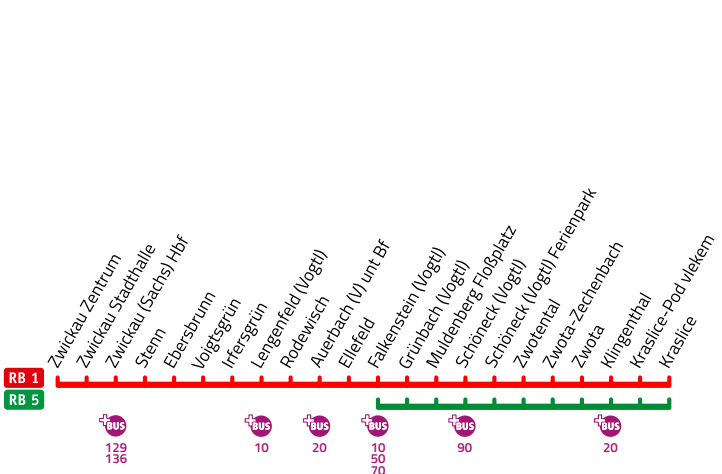

km	Zug	RB1 81367 2.6		RB1 20829 2.6		RB1 20831 2.6		RB1 81369 2.6	
		von							
	Leipzig Hbf (tief)	9	6	6	6	6	6	6	6
	Zwickau (Sachs) Hbf	6	o	6	6	6	6	6	6
	Zwickau Zentrum								
	Zwickau Stadthalle								
	Zwickau (Sachs) Hbf RB 2								
	Zwickau (Sachs) Hbf								
	Stenn								
	Ebersbrunn								
	Voigtsgrün								
	Ifersgrün								
	Lengenfeld (Vogtl)								
	Rodewisch								
	Auerbach (V) unt Bf								
	Ellefeld								
	Falkenstein (Vogtl) RB 5								
	Falkenstein (Vogtl)								
	Grünbach (Vogtl)								
	Muldenberg Floßplatz								
	Schöneck (Vogtl)								
	Schöneck (Vogtl) Ferienpark								
	Zwotental								
	Zwota-Zeichenbach								
	Zwota								
	Klingenthal								
	Kraslice-Pod vlekem								
	Kraslice								
	Kraslice Sokolov								

- 3 Mo - Fr, nicht 25., 26. Dez. 1. Jan. 18., 21. Apr. 1., 29. Mai, 9. Jun, 3., 31. Okt, 19. Nov
- 4 16. Dez bis 30. Jun Mo - Fr; nicht 24. bis 26. Dez, 1. Jan, 18., 21. Apr. 1., 8., 29. Mai, 9. Jun; auch 1. Sep bis 12. Dez Mo - Fr; nicht 3., 28., 31. Okt, 17., 19. Nov
- 5 11. Aug bis 12. Dez Mo - Fr; nicht 3., 31. Okt
- 6 9. Aug bis 13. Dez
- 7 16. Dez bis 30. Jun Mo - Fr; nicht 24. bis 26. Dez, 1. Jan, 18., 21. Apr. 1., 8. Mai; auch 1. Sep bis 12. Dez Mo - Fr; nicht 28. Okt, 17. Nov
- 8 9. Aug bis 13. Dez
- 9 Mo - Fr, nicht 24. bis 26. Dez, 31. Dez, 1. Jan, 18., 21. Apr. 1., 8. Mai, 28. Okt, 17. Nov
- 10 täglich, nicht 24., 31. Dez
- 1 Karlovy Vary d.n. Samstag u. Sonntag an 11.49 Uhr
- 2 Karlovy Vary d.n. Samstag u. Sonntag an 17.49 Uhr

Allgemeine Hinweise