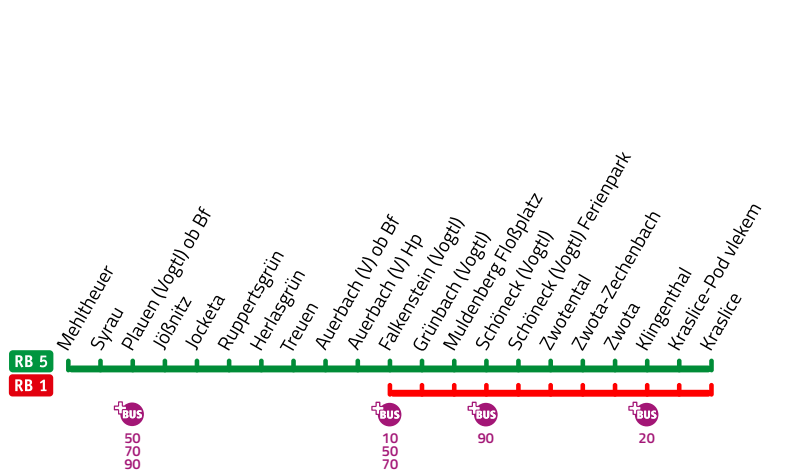

- 1 nicht 25., 26. Dez., 1. Jan., 29. Mär., 1. Apr., 1., 9., 20. Mai, 31. Okt., 20. Nov.
- 6 10. Dez 2023 bis 21. Jul.
- 7 11. Dez 2023 bis 19. Jul Mo - Fr; nicht 25., 26. Dez., 1. Jan., 29. Mär., 1. Apr., 1., 9., 20. Mai
- 9 10. Okt bis 13. Dez 2024 Mo - Fr; nicht 31. Okt., 20. Nov.
- 10 16. Okt bis 14. Dez 2024
- 3 Karlovy Vary d.n. Samstag u. Sonntag ab 12.06 Uhr
- 4 Karlovy Vary d.n. Samstag u. Sonntag ab 18.08 Uhr

Allgemeine Hinweise

RB1/2/5 Regionalzug der vogtlandbahn: Züge der RB-Linien halten überwiegend an allen Unterwegsstationen, verantwortliches Verkehrsunternehmen: Die Länderbahn GmbH DLB

Übergangszeiten von 6, 7... Minuten (ohne Zeitangabe 5 Minuten)

Zug hält nicht an dieser Station

Zug kehrt nicht täglich

Siehe Anschlussleiste

Zug hält nur bei Bedarf

Aussteigen: Sobald die Stationsanzeige im Zug Ihre gewünschte Ausstiegs-Station anzeigt, drücken Sie bitte auf die Haltewunsch-Taste. Zur Bestätigung für Sie erscheint in der Stationsanzeige "Wagen hält".

Einsteigen: Stellen Sie sich bitte rechtzeitig zur planmäßigen Abfahrtszeit des Zuges so auf den Bahnsteig, dass unser Triebfahrzeugführer Sie sieht.

Bitte beachten: Die Kilometerangaben in der linken Spalte der ersten Fahrplattabelle dienen der Orientierung, nicht aber der Preisbildung.

Ankunft

Zug führt einen für Rollstuhlfahrer geeigneten Wagen mit extra breiten Türen, Stellflächen für Rollstühle und behindertengerechtem WC

XX Anschluss zu PlusBus (+ Liniennummer), Infos unter www.vogtlandauskunft.de

Anschlusszug, Umsteigeverbinding

Zwischen Plauen (Vogtl) ob Bf und Herlasgrün verkehren weitere Züge.

VVV-Tarif Mehltheuer - Klingenthal. Alle Infos zu den Verbundtarifen unter www.vogtlandbahn.de/verbundangebote

Fahrradmitnahme begrenzt möglich.

Bei allen Zügen innerhalb Tschechiens handelt es sich um ein Angebot der tschechischen Bahn GW Train Regio a.s.

Fahrplan gültig 10.12.2023 bis 21.07.2024 und 16.10.2024 bis 14.12.2024

Änderungen vorbehalten. Alle Angaben ohne Gewähr. Stand: 27.11.2023 | Seite 2 von 2

vogtlandbahn-/PSB-Kundencenter
Postplatz 9
08523 Plauen

E-Mail: info@laenderbahn.com
Internet: www.vogtlandbahn.de
Hotline: +49 89 5488897-25

SERVICE RUND UM DIE UHR
Sie haben Fragen zum Fahrplan, zu unseren Tickets oder geplanten Baustellen? Wir sind für Sie 24 Stunden an 7 Tagen in der Woche über unsere Servicehotline erreichbar.