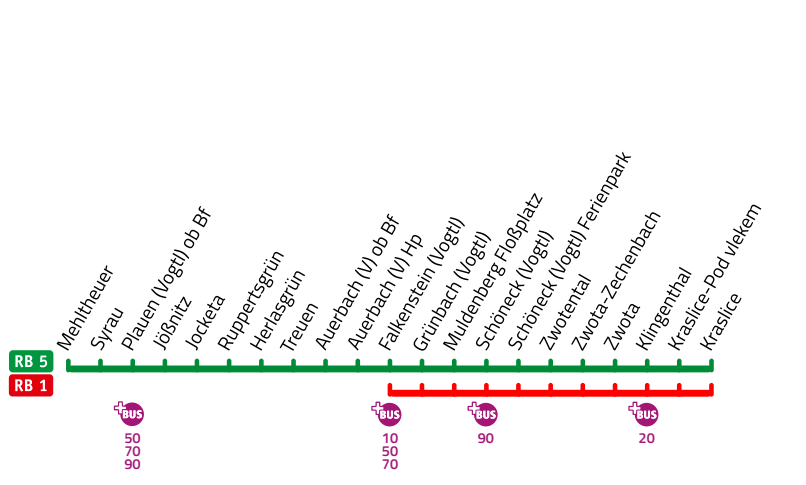

- 1 nicht 25., 26. Dez. 1. Jan, 29. Mär, 1. Apr, 1., 9., 20. Mai, 31. Okt, 20. Nov
- 2 Sa, So, auch 25., 26. Dez, 1. Jan, 29. Mär, 1. Apr, 1., 8. Mai, 5. Jul, 28. Okt, 9., 10. Dez 2024
- 3 nicht 25., 26. Dez, 1. Jan, 29. Mär, 1. Apr, 1., 8. Mai, 5. Jul, 28. Okt, 9., 10. Dez 2024
- 4 10. Dez 2023 bis 21. Jul
- 5 11. Dez 2023 bis 19. Jul Mo - Fr; nicht 25., 26. Dez, 1. Jan, 29. Mär, 1. Apr, 1., 9., 20. Mai
- 6 16. Okt bis 13. Dez 2024 Mo - Fr; nicht 31. Okt, 20. Nov
- 7 16. Okt bis 14. Dez 2024
- 8 täglich, nicht 24., 31. Dez
- 9 Ⓞ Karlovy Vary d.n. Samstag u. Sonntag an 11.49 Uhr
- 10 Ⓞ Karlovy Vary d.n. Samstag u. Sonntag an 17.49 Uhr

Allgemeine Hinweise

RB1/2/5 Regionalzug der vogtlandbahn: Züge der RB-Linien halten überwiegend an allen Unterwegsstationen, verantwortliches Verkehrsunternehmen: Die Länderbahn GmbH DLB

Übergangszeiten von 6, 7... Minuten (ohne Zeitangabe 5 Minuten)

Zug hält nicht an dieser Station

Zug verkehrt nicht täglich

Siehe Anschlussleiste

X Zug hält nur bei Bedarf

Ausstiegen: Sobald die Stationsanzeige im Zug Ihre gewünschte Ausstiegs-Station anzeigt, drücken Sie bitte auf die Haltewunsch-Taste. Zur Bestätigung für Sie erscheint in der Stationsanzeige "Wagen hält".

Einsteigen: Stellen Sie sich bitte rechtzeitig zur planmäßigen Abfahrtszeit des Zuges so auf den Bahnsteig, dass unser Triebfahrzeugführer Sie sieht.

Bitte beachten: Die Kilometerangaben in der linken Spalte der ersten Fahrplattabelle dienen der Orientierung, nicht aber der Preisbildung.

Ankunft

Zug führt einen für Rollstuhlfahrer geeigneten Wagen mit extra breiten Türen, Stellflächen für Rollstühle und behindertengerechtem WC

XX Anschluss zu PlusBus (+ Liniennummer), Infos unter www.vogtlandauskunft.de

Anschlusszug, Umsteige Verbindung

Zwischen Plauen (Vogtl) ob Bf und Herlasgrün verkehren weitere Züge.

VVV-Tarif Mehltheuer - Klingenthal. Alle Infos zu den Verbundtarifen unter www.vogtlandbahn.de/verbundangebote

Fahrradmitnahme begrenzt möglich.

Bei allen Zügen innerhalb Tschechiens handelt es sich um ein Angebot der tschechischen Bahn GW Train Regio a.s.

Fahrplan gültig 10.12.2023 bis 21.07.2024 und 16.10.2024 bis 14.12.2024

Änderungen vorbehalten. Alle Angaben ohne Gewähr. Stand: 27.11.2023 | Seite 1 von 2

vogtlandbahn-/PSB-Kundencenter
Postplatz 9
08523 Plauen

E-Mail: info@laenderbahn.com
Internet: www.vogtlandbahn.de
Hotline: +49 89 5488897-25

SERVICE RUND UM DIE UHR
Sie haben Fragen zum Fahrplan, zu unseren Tickets oder geplanten Baustellen? Wir sind für Sie 24 Stunden an 7 Tagen in der Woche über unsere Servicehotline erreichbar.